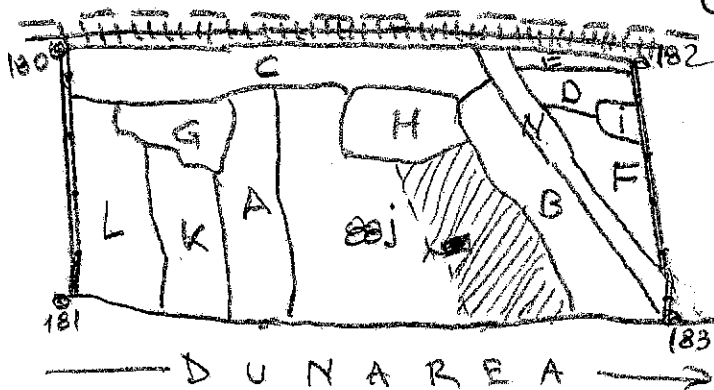

Înregistrat în amenajament în tabelul . . . . .

Numele

Data

Semnătura

Schita APV 2500083200130

Scara 1:10.000

- t. rase codru pl. ea

- platforma primară

Coordonate GPS

PP L = 43.855770

C = 23.326587

IP L = 43.855570

C = 23.327096

Întocmit:  
teh. Vasile Ion

Condiții de accesibilitate

- panta terenului - 0°
- distanța de colector ≤ 250m
- distanța de transport ≤ 250m