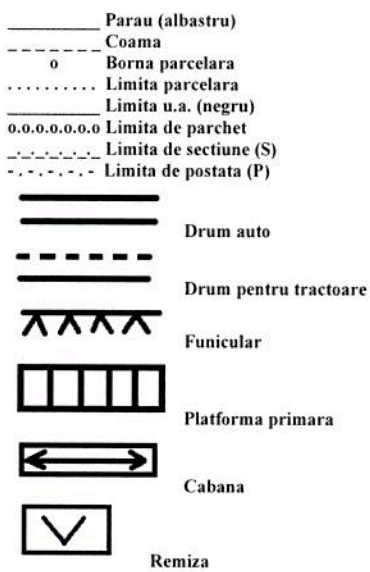

# SCHITA PARCHETULUI SI A PLATFORMEI PRIMARE

Partida 2500035303580 / 11381 AC I

U.P. I TEIȘ

u.a. 485 C 486 B C

Coordonate :

- Parchet : 44,965802 / 25,374794
- Platforma primară : 44,962866 / 25,378164

ORDINEA DE LUCRU IN POSTATE	
DOBORAT	COLECTAT
P1	-
P2	P1
P3	P2
-	P3