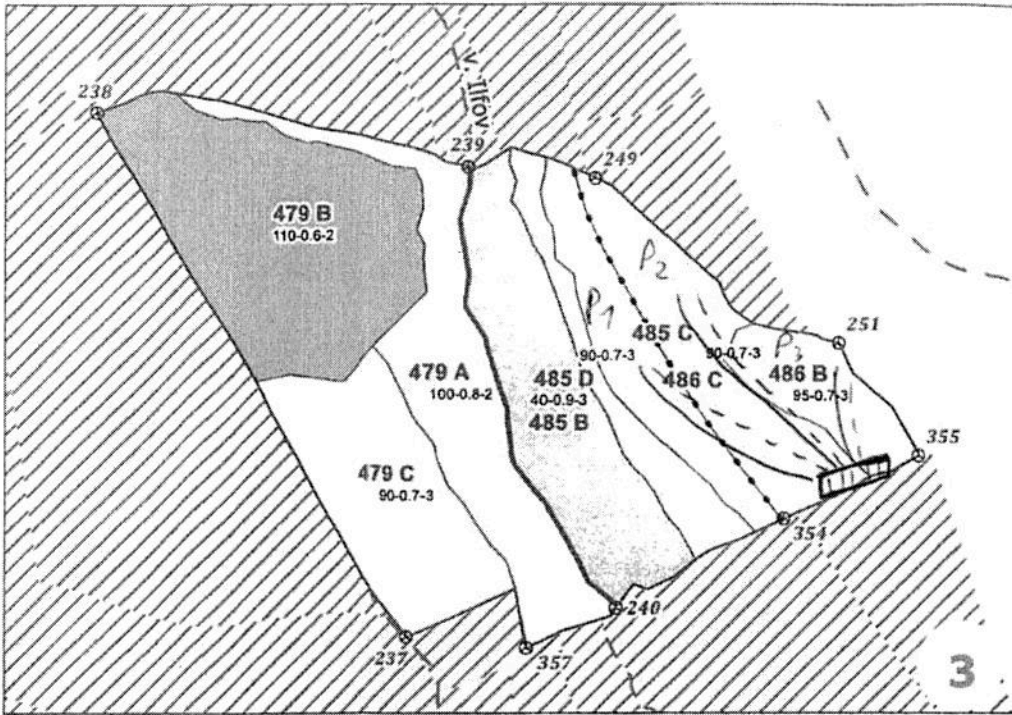

# SCHITA PARCHETULUI SI A PLATFORMEI PRIMARE

Partida 2500035303580 / 11381 AC I

U.P. I TEIȘ

u.a. 485 C 486 B C

Coordonate :

- Parchet : 44,965802 / 25,374794
- Platforma primară : 44,962866 / 25,378164

ORDINEA DE LUCRU IN POSTATE	
DOBORAT	COLECTAT
P1	-
P2	P1
P3	P2
-	P3