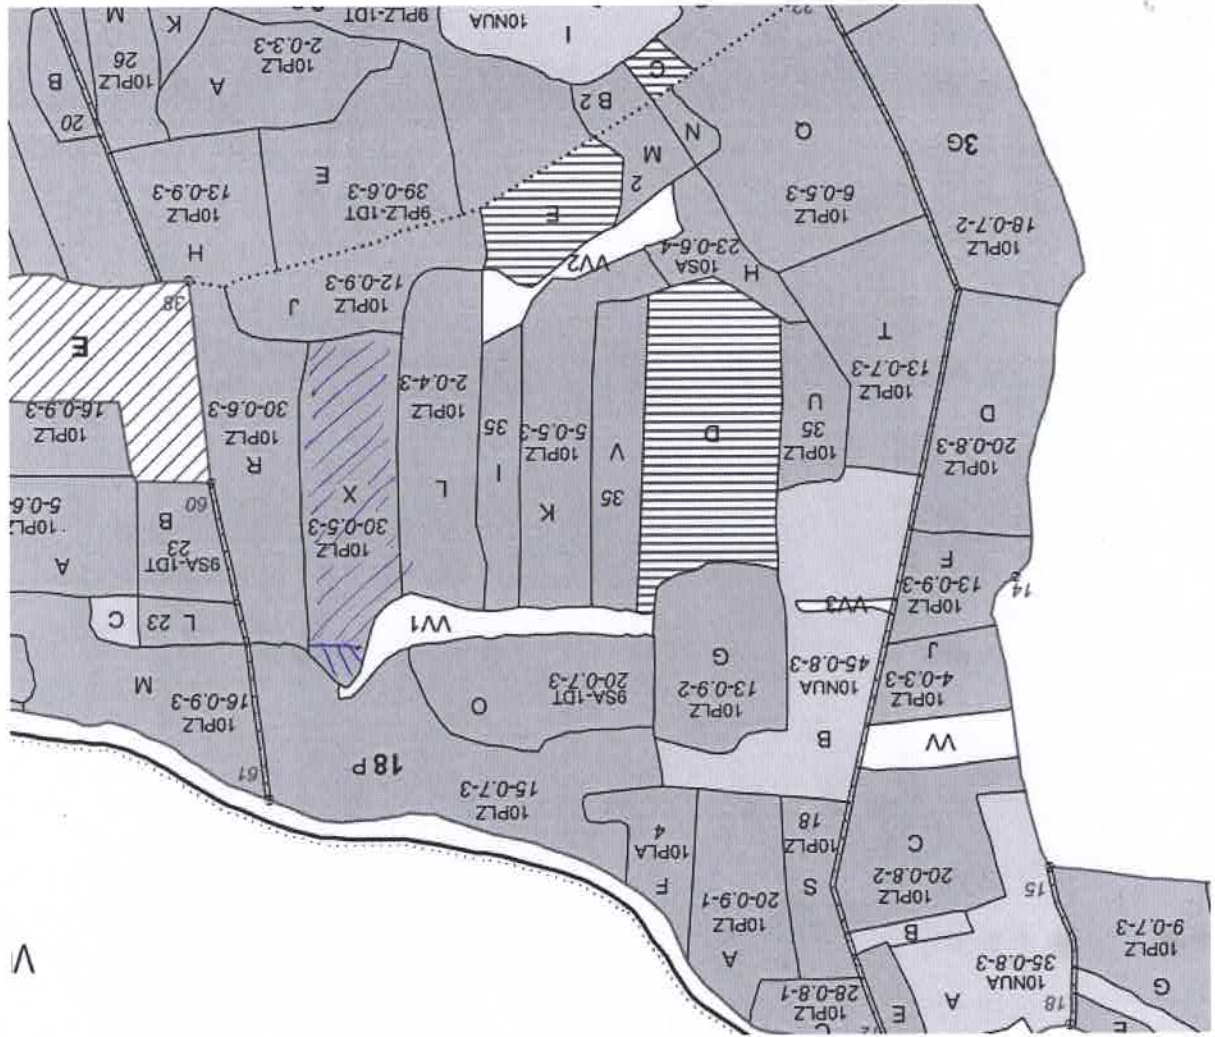

Schita parchetului si a platformei primare
 Partida Nr Sumal 2 / Fond 2500120800850/ 459 Acc I Puieni
 U.P. VI Incinta, u.a. 18X Volum 383,95 mc, Sup. 4.56 ha

Legenda:
 - suprl. parchet
 - suprl. platforma primara
 - drum scos apropiat

Coordonate geografice :
 Parchet X 595233 / 44.049096
 Y 283951 / 26.186806
 Platforma Primara X 595242 / 44.050666
 Y 284125 / 26.186943

Intocmit,