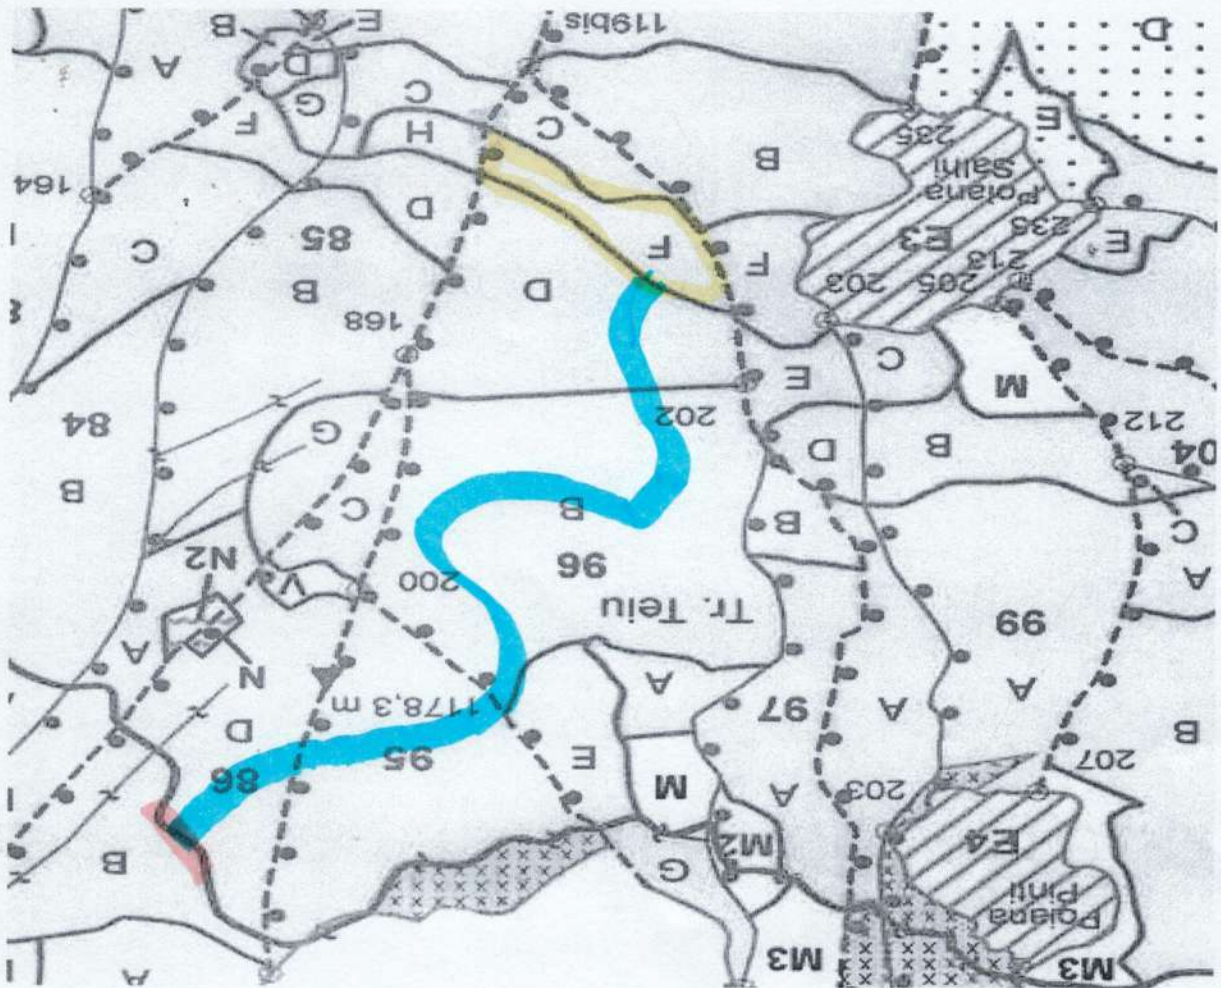

SCHITA PARCHETULUI

Partida nr.	Nr. SUMAL	UP	u.a.	Natura produsului	Coordonate parchet		Coordonate platforma primara	
					LAT	LONG	LAT	LONG
1637	2300137804230.	I Sacel	96F	Accidentale I	47.601012	24.496749	47.601650	24.496744

LEGENDA

Suprafata parchetului	[Yellow box]
Platforma primara	[Red box]
Drum de scos-apropiat existent	SA.
Drum de scos apropiat necesar	NV.
Parau	—
Caile de colectare trec /nu trec prin proprietati private	NV.
Platforma primara este amplasata in afara fondului forestier national da/nu	SA