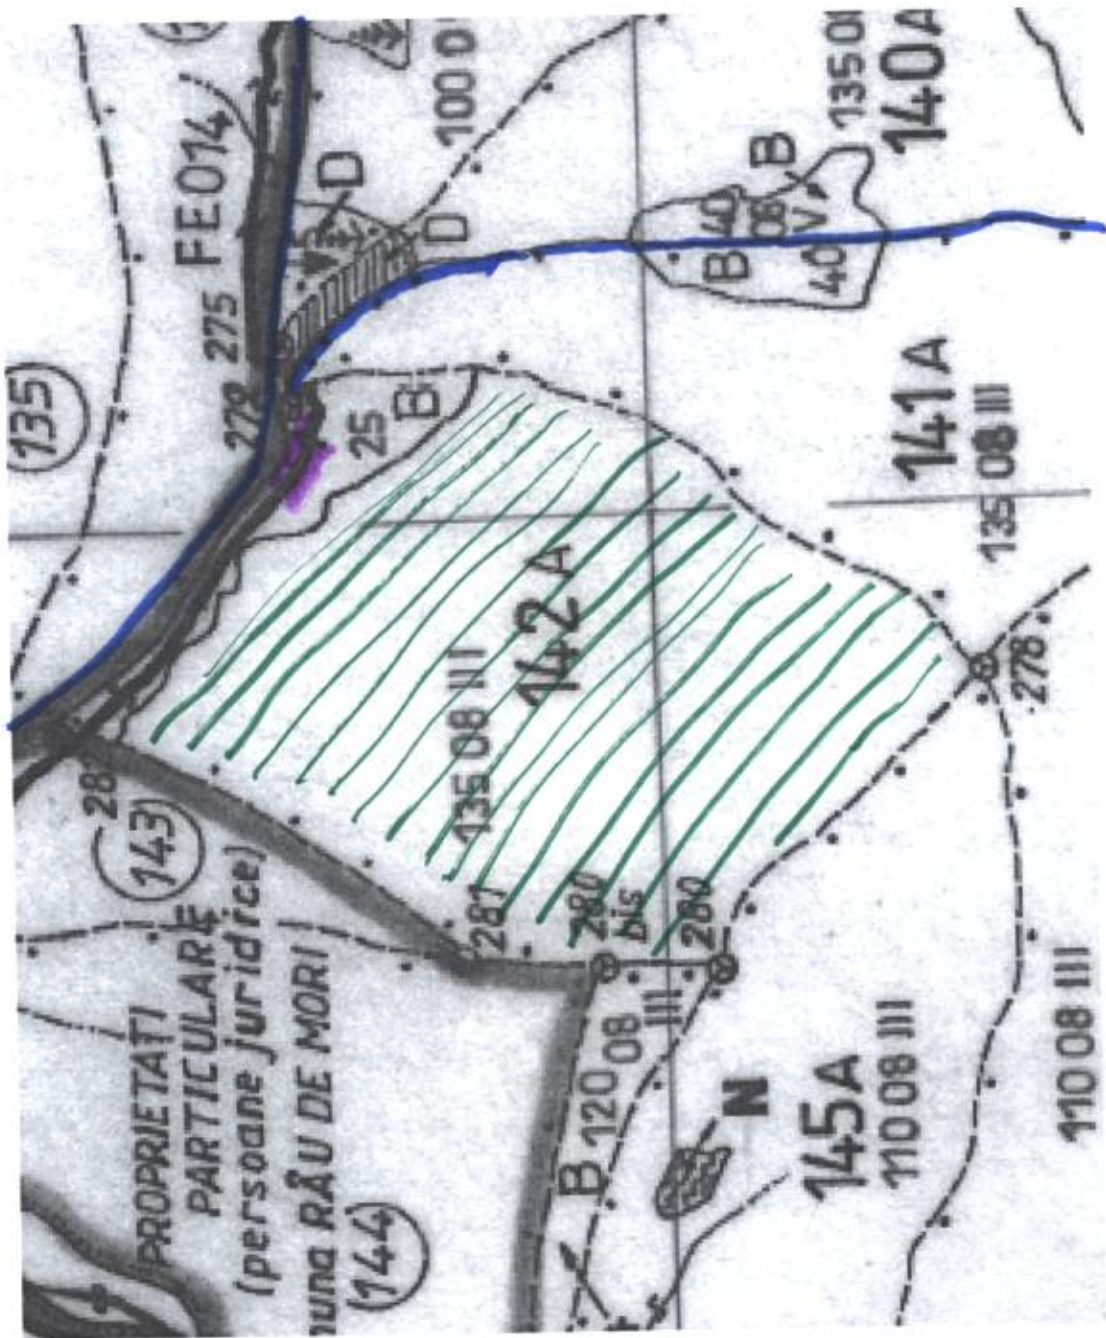

SCHITA PARCHET

U.P. VI RAU ALB, u.a. 142A, proprietar COMUNA SALASU DE SUS

Distanța medie de scos-apropiat: 1000 - 1500 m

LEGENDA:

Parchet

Rampă primară

Pârâu

COORDONATE GEOGRAFICE:

Partida:

- latitudine: 45.418337 N
- longitudine: 22.904051 E

RAMPĂ:

- latitudine: 45,420227
- longitudine: 22,905970

Sef ocol,
ing. PASCONI NELU COSMIN

Intocmit
ORZA VICTOR