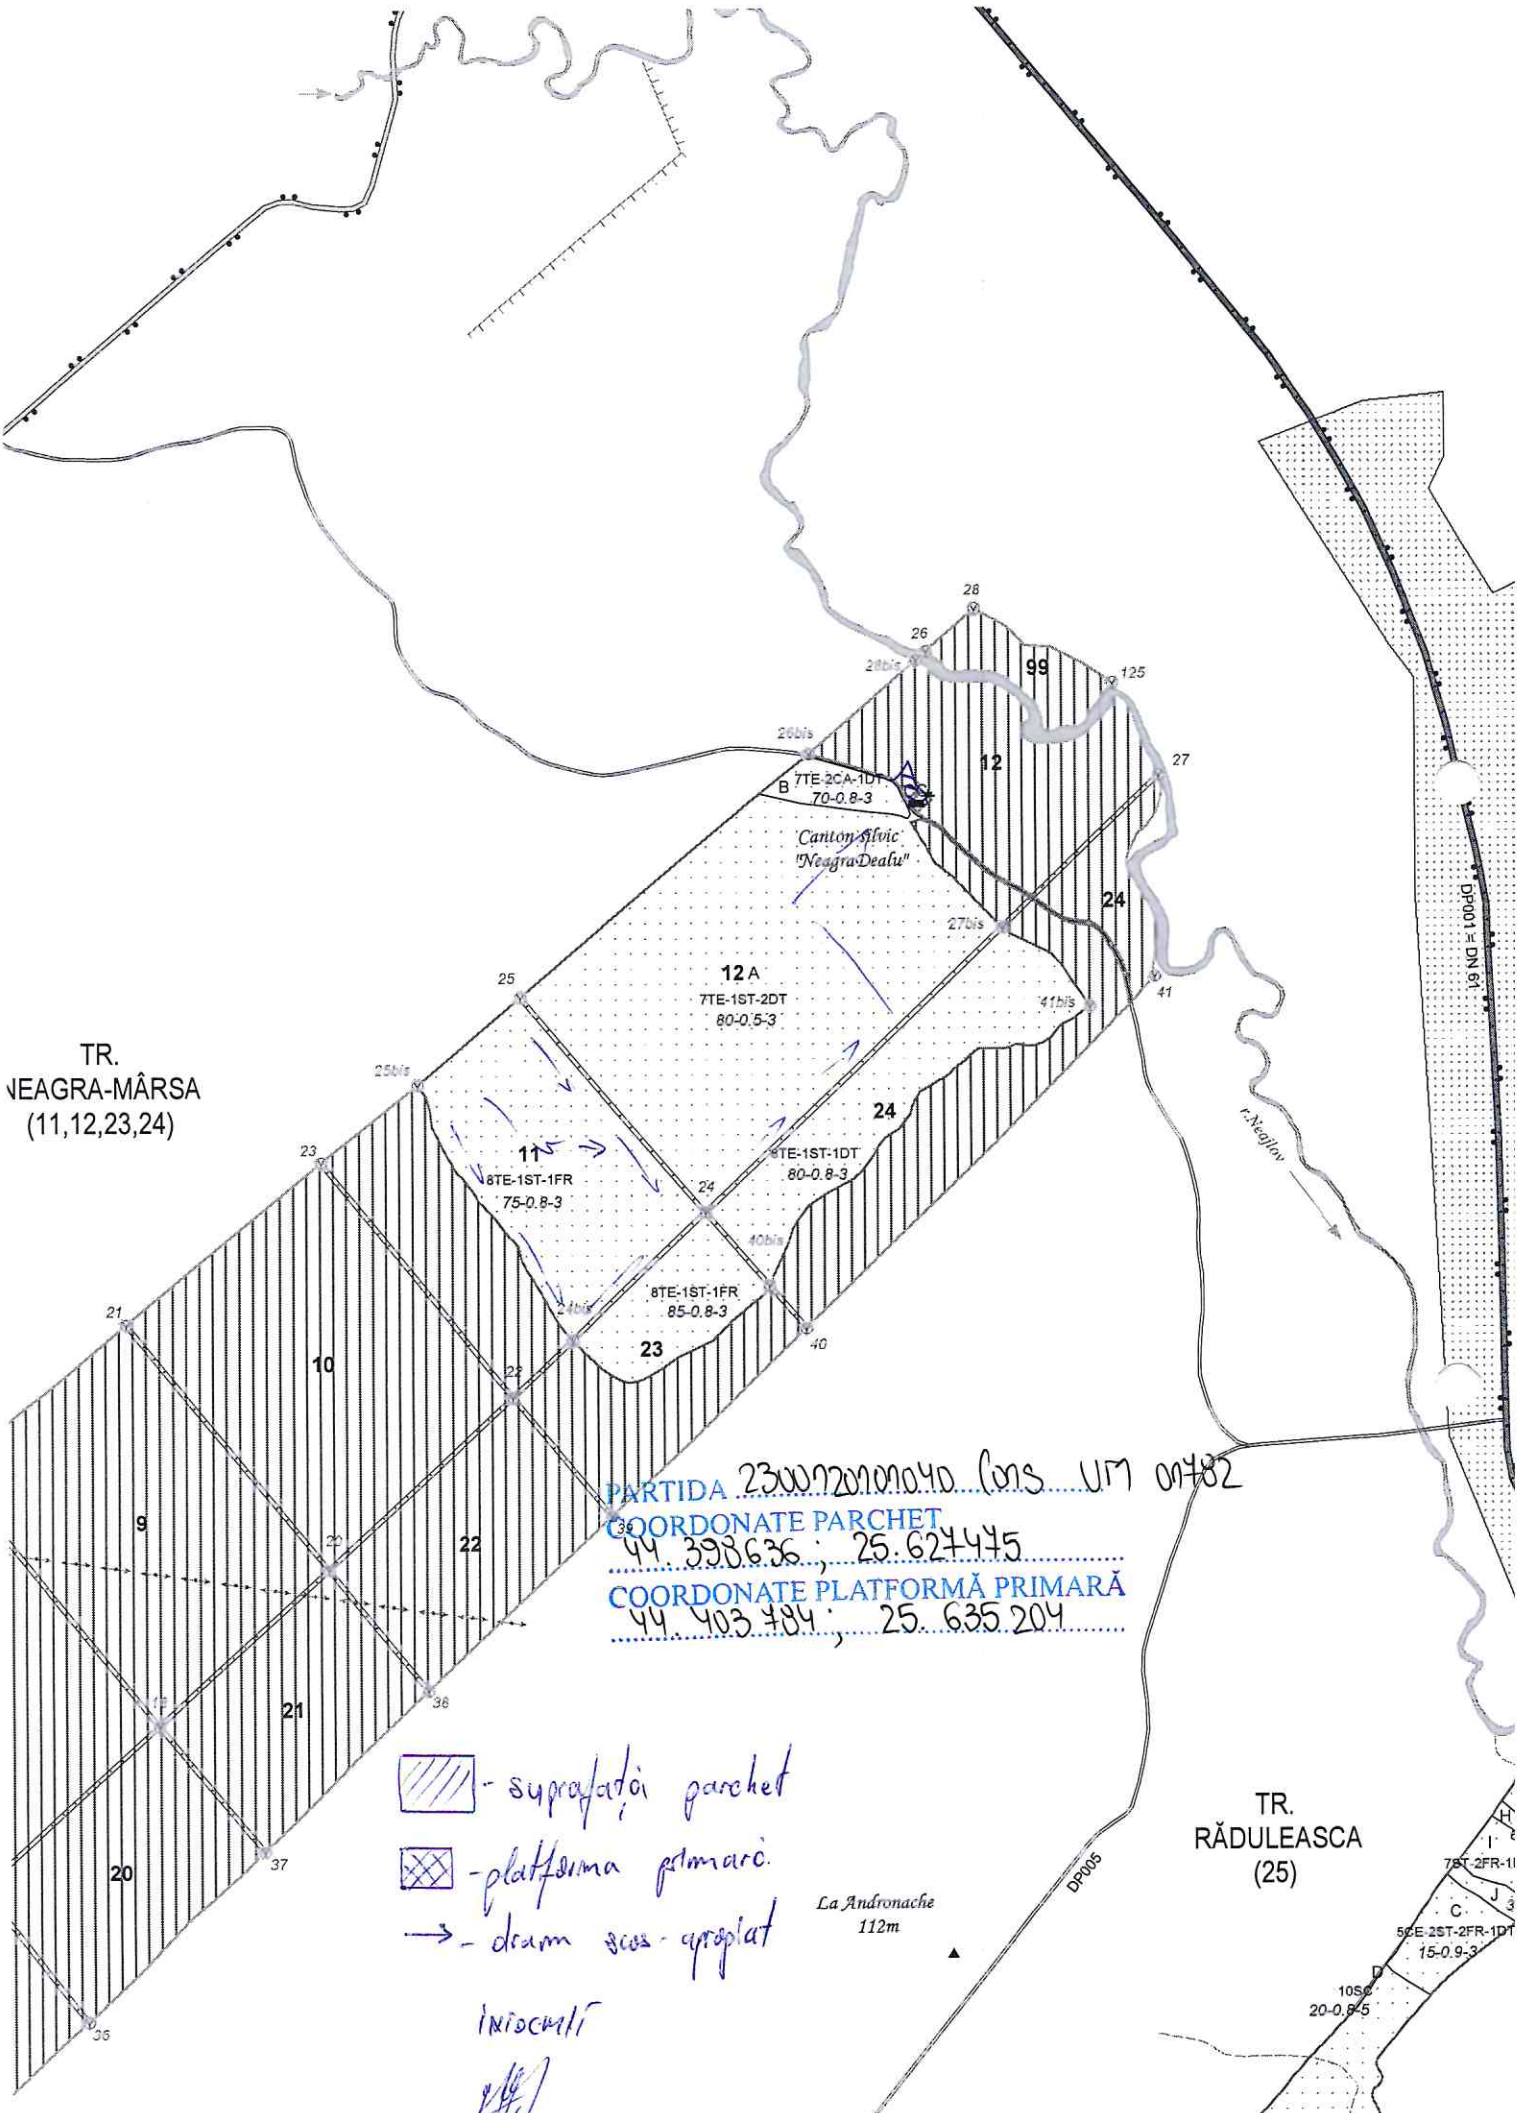

TR.  
NEAGRA-MÂRSA  
(11,12,23,24)

PARTIDA 2300720101040 (ans UM 01782

COORDONATE PARCHET

44.398636 ; 25.624475

COORDONATE PLATFORMĂ PRIMĂRĂ

44.403484 ; 25.635204

-  - suprafața parchet
-  - platforma primară
-  - drum scos - propriet

iniocuit

TR.  
RĂDULEASCA  
(25)

7ST-2FR-11

5CE-2ST-2FR-1DT  
15-0.9-3

10SE  
20-0.8-5