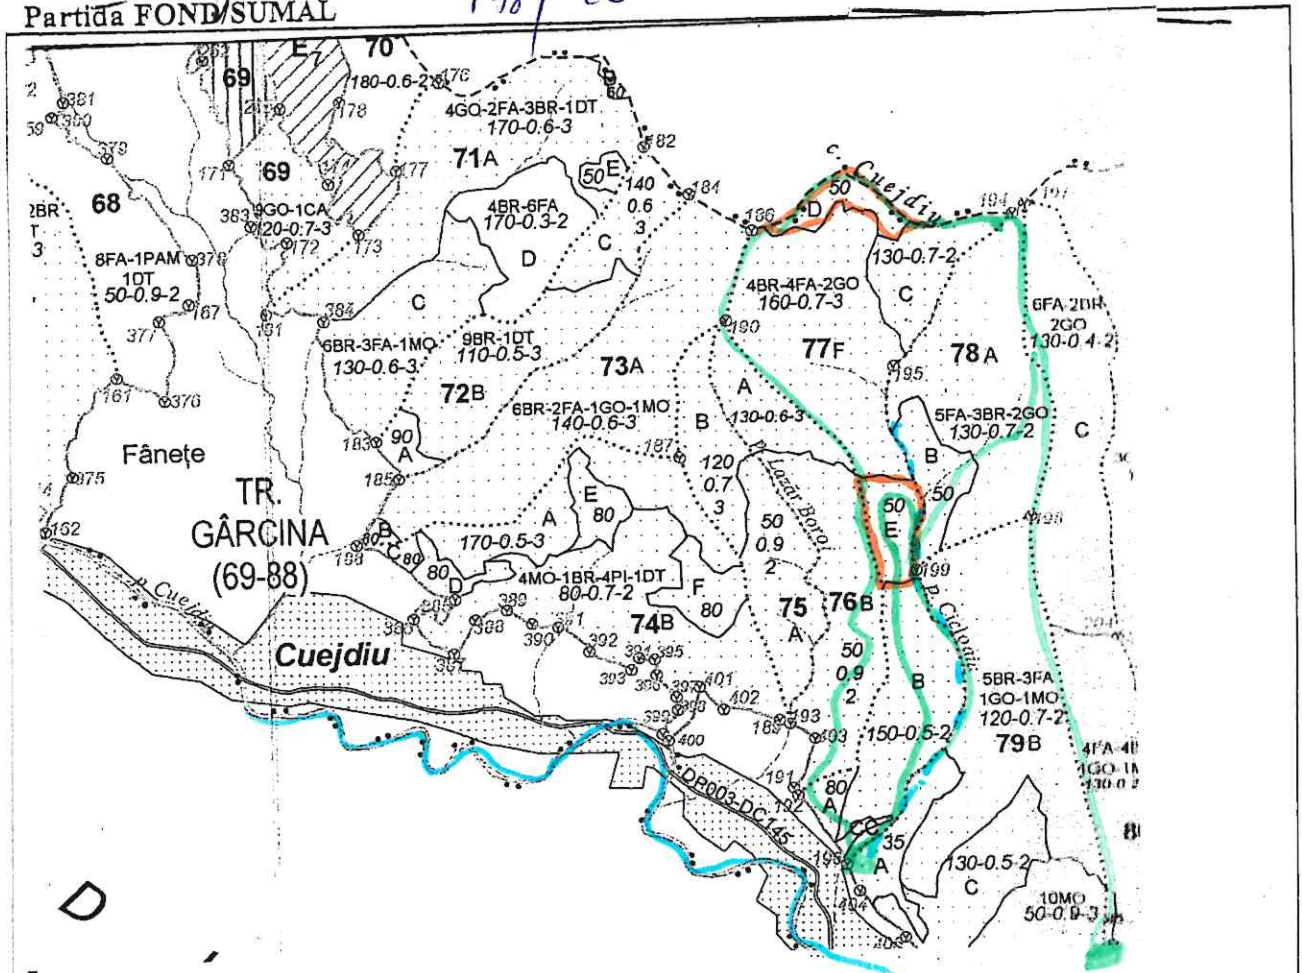

DIRECȚIA SILVICĂ NEAMȚ  
 OCOLUL SILVIC GÂRCINA

SCHIȚA PARCHETULUI ȘI A PLATFORMEI PRIMARE

U.P. 111720w  
 Partida FOND/SUMAL

198 / 2600022001570

Drum auto iorestier	Linie neagra groasa	Coordonate geografice
Drum de tractor existent	Linie verde	Parchet: N 46 923225
Drum de tractor propus	Linie roșie	E 26.308 247
Pârâu	Linie albastră	Platforma N 46. 926371
Limită parcellară	Linie punctata	primară: E 26.306 928
Limită de subparcellă	Linie continua	
Direcția de doborâre a arborilor		
Direcția de colectare a arborilor		
Platforma primară	Dreptunghi verde	
Parcare autovehicule		
Pichet de incendiu		
Loc de odihnă și pentru fumat		
Teren cu fenomene de înmlăștinare		
Porțiuni cu fenomene de alunecare		
Delimitare parchet	Linie portocaliu	
Porțiuni cu pantă mare		
Porțiuni cu roca la suprafață		