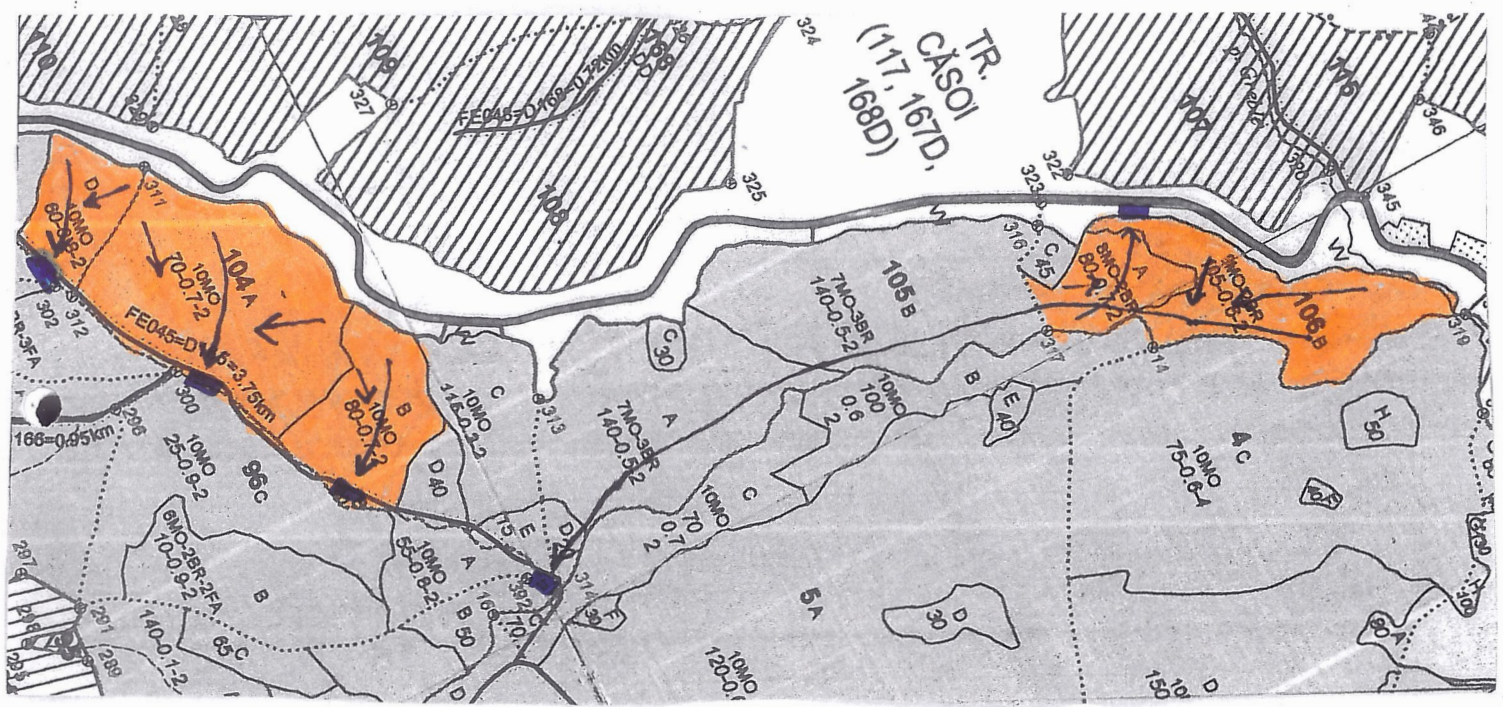

exa 7
lamente

SCHIȚA PARCHETULUI

PARTIDA 603

UP X

Denumire parchet MĂGURA

u.a 103D, 104A, B, 106A, B

LEGENDĂ

Limită de parcelă

Limită și indicativ de subparcelă

Bornă parcelară

Suprafata parchetului

Căi de colectare pt. adunat

Căi de colectare pt. scos-apropiat

Limită de poștaș

Platformă primară

Pârâu

Podet din lemn traversare parau

Coordonate GPS parchet:

ua 103D - 47.283749, 25.057765
 ua 104A - 47.283984, 25.063603
 ua 104B - 47.283457, 25.070648
 ua 106A - 47.295423, 25.089966
 ua 106B - 47.297061, 25.096166

Coordonate GPS platforma primara:

ua 103D - 47.282076, 25.057738
 ua 104A - 47.281847, 25.064193
 ua 104B - 47.281458, 25.071132
 ua 106A - 47.297228, 25.089376
 ua 106B - 47.282392, 25.079165

ÎNTOCMIT,