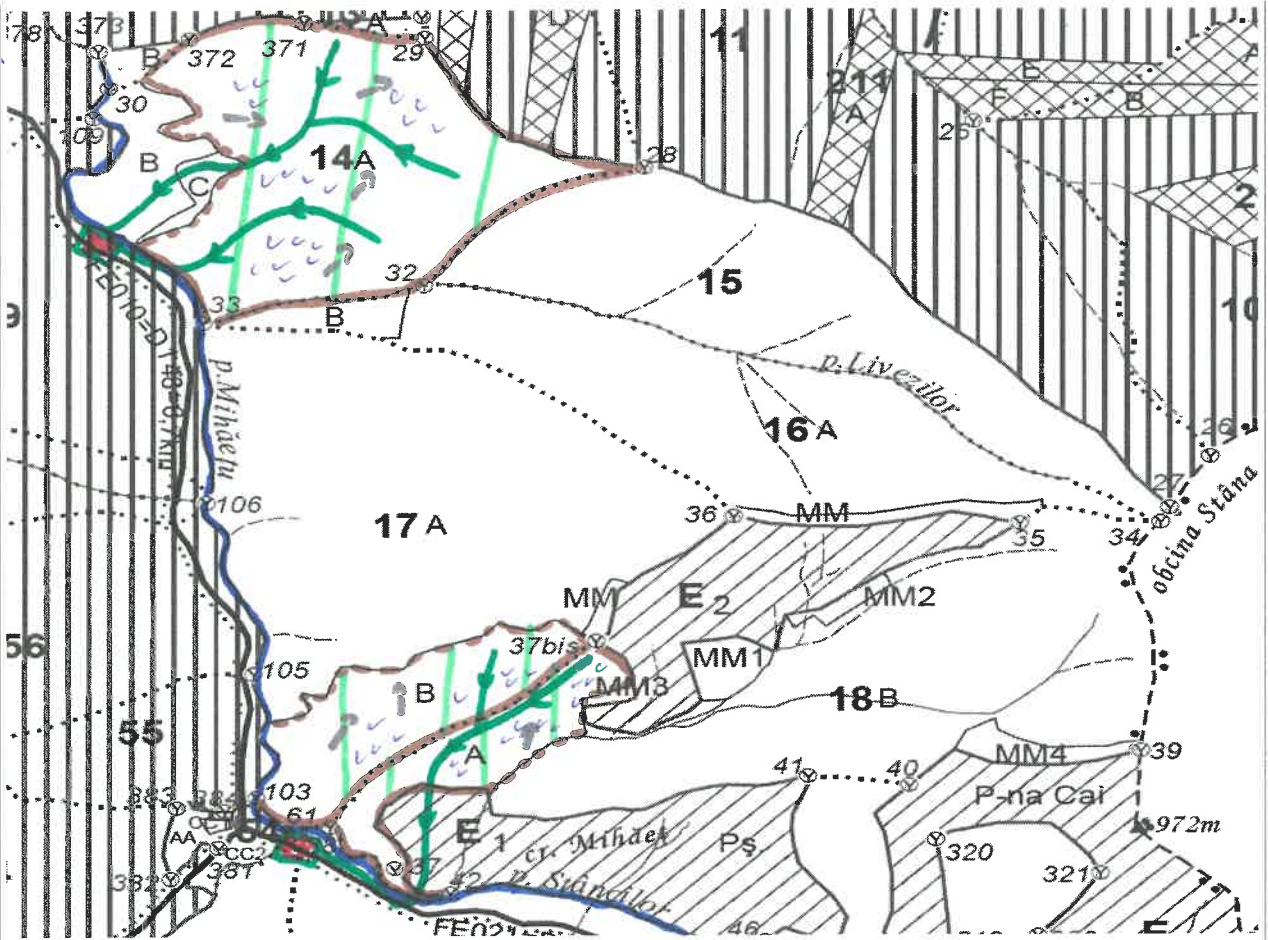

**DIRECTIA SILVICA NEAMT  
OCOLUL SILVIC PIPIRIG**

**SCHIȚA PARCHETULUI ȘI A PLATFORMEI PRIMARE  
U.P. II MIHĂIEȚI u.a. 14A, 17B, 18A Partida FOND/SUMAL**

035/2400022304390

Drum auto forestier		<b>Coordonate geografice</b>
Drum de tractor existent		
Drum de tractor propus		Parchet :
Parau		47.187785 47.177682
Limita parcelara		26.061125 26.064271
Limita de subparcela		Platforma primara :
Directia de doborare a arborilor		47.186366 47.175095
Directia de colectare a arborilor		26.056181 26.060538
Platforma primara		
Parcare autovehicule		
Pichet de incendiu		
Loc de odihna si pentru fumat		
Teren cu fenomene de inmlastinare		
Portiuni cu fenomene de alunecare		
Delimitare parchet		
Portiuni cu panta mare		
Portiuni cu roca la suprafata		