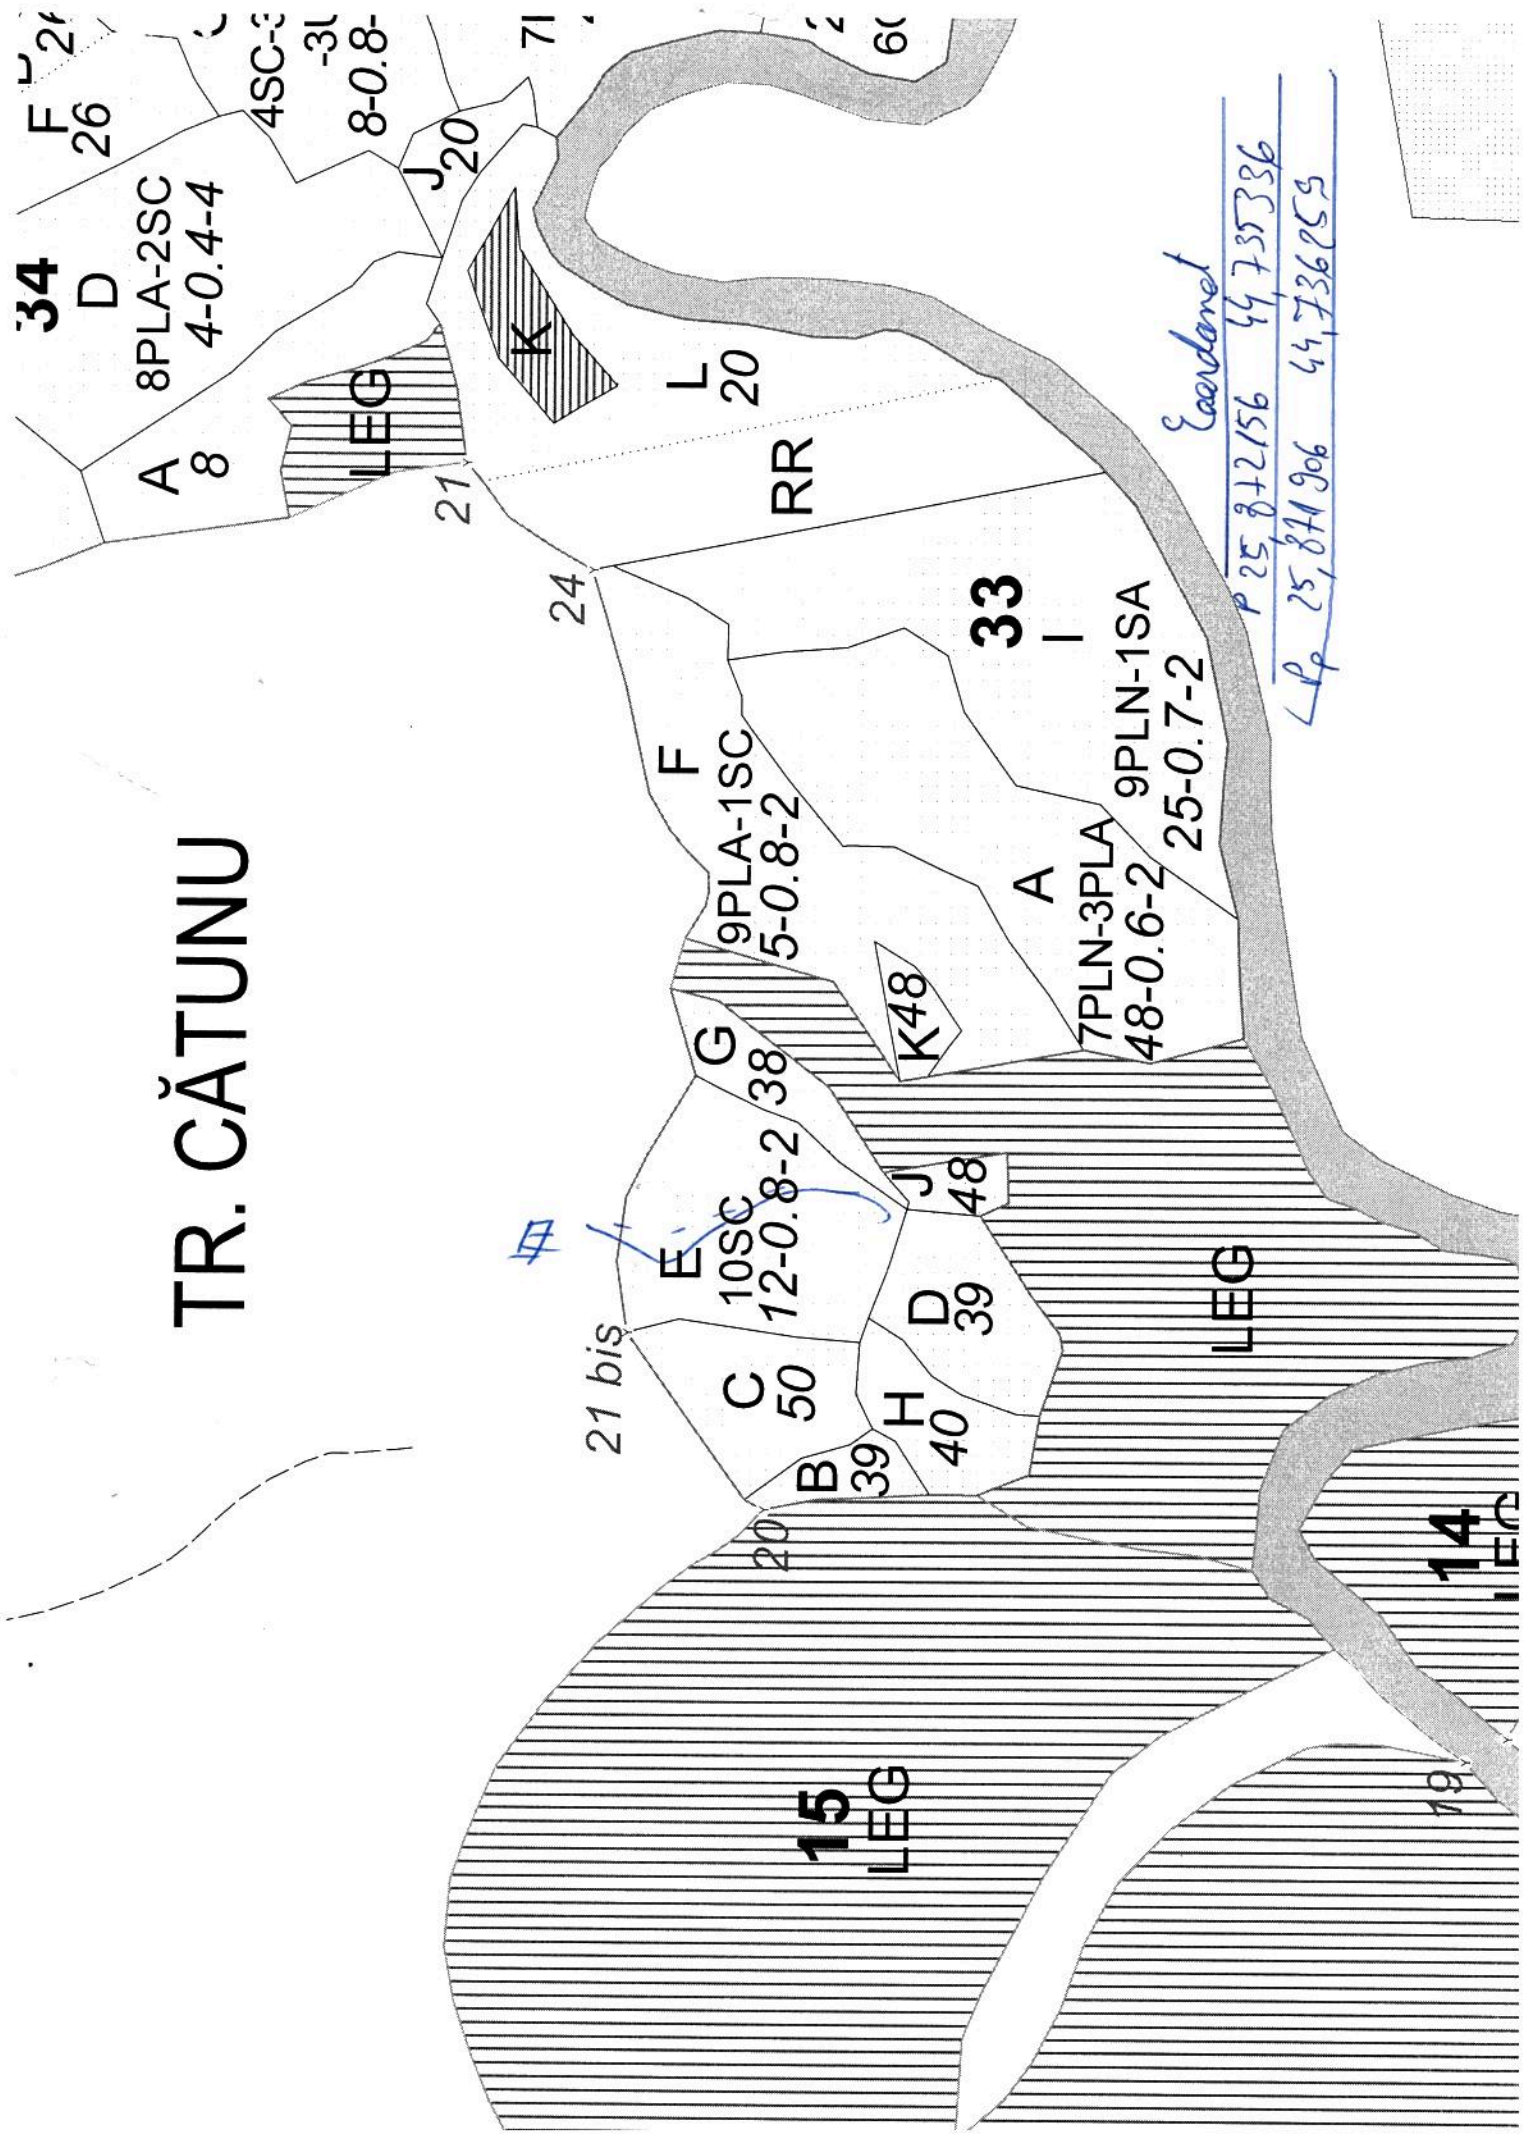

TR. CĂTUNU

Caordonat

P 25 8+2156 44,735336

Lp 25,811906 44,736259

14
LEG

19