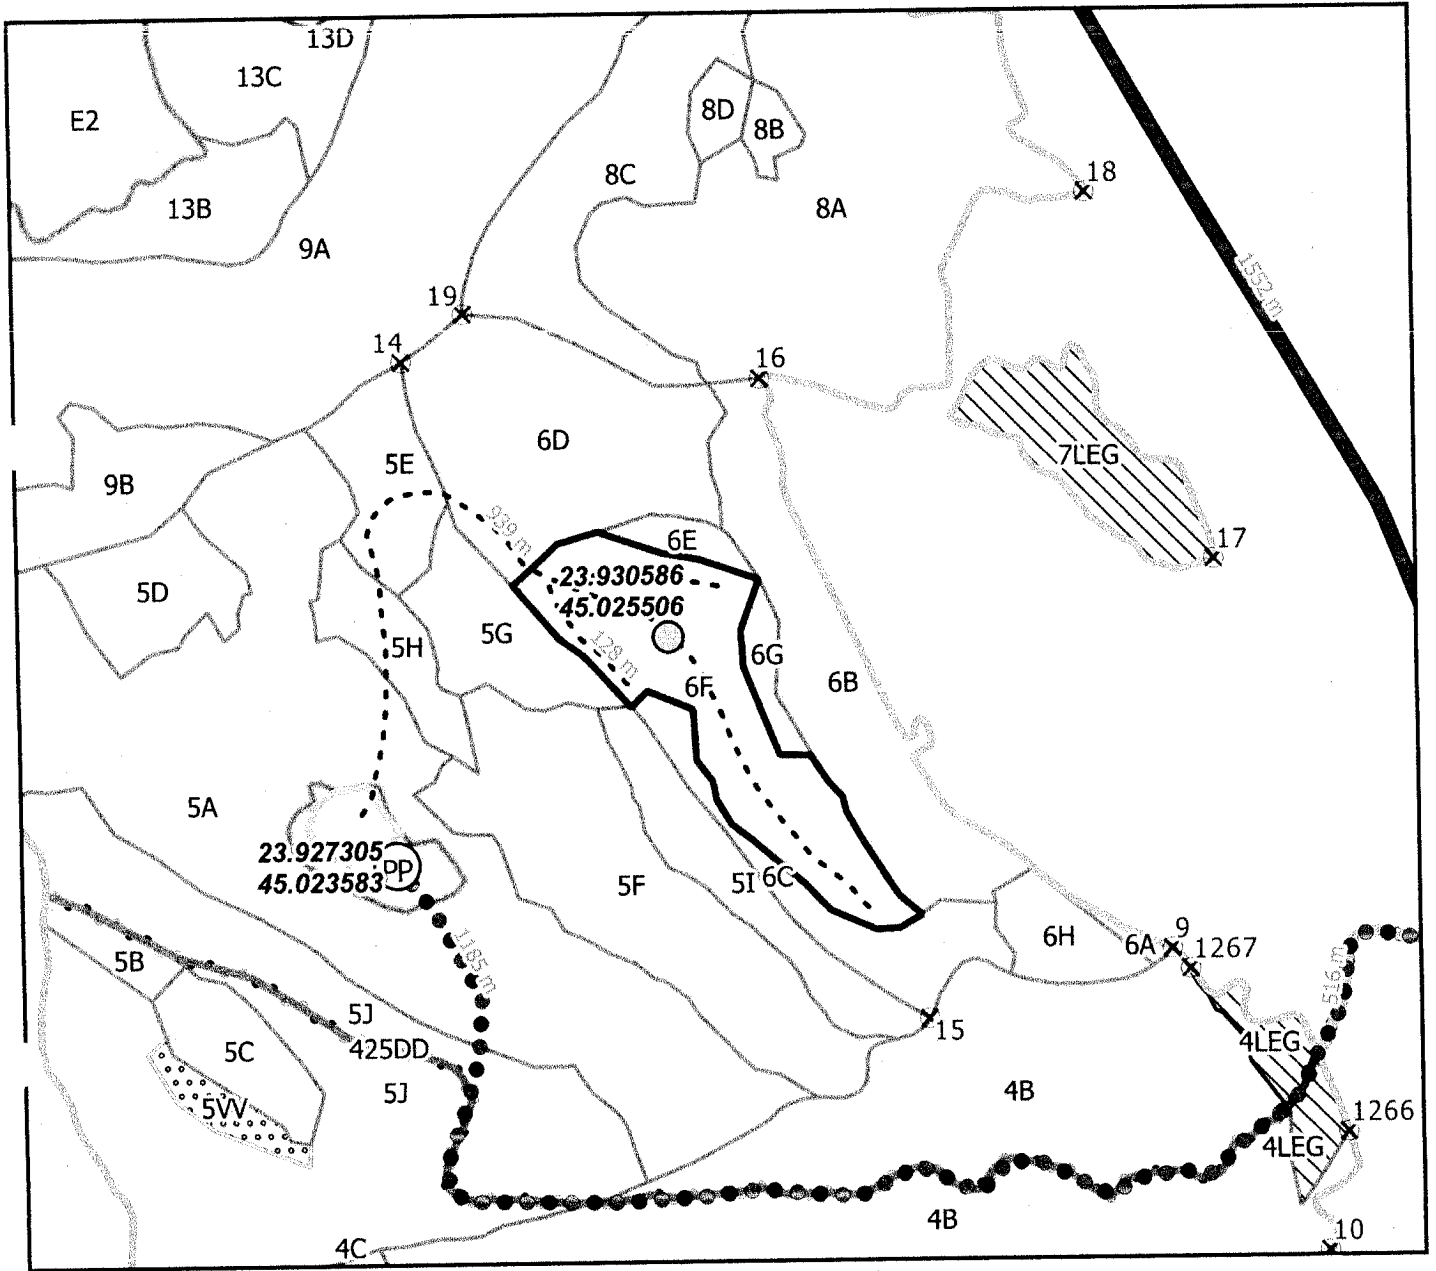

SCHITA PARCHET

PARTIDA NR. 191 COTUL LUI IEPURE

SUMAL 2400154809680

- Parchet
- Ⓟ Platformă primară
- Drum forestier
- - - Drum tractor existent
- - - Drum tractor necesar
- ▬ drum public
- ▭ Delimitare parchet
- ▭ Delimitare platformă
- ▭ Zonă stâncărie

DISTANTA SCOS APROPIAT... 251-500
 TRANSPORT DAF... COTUL LUI IEPURE
 PANTA... 10

SCARA
 1:7,000

Parchetul se situeaza/nu se situeaza in cadrul unei arii protejate
 Caile de colectare trec/ nu trec prin proprietati particulare