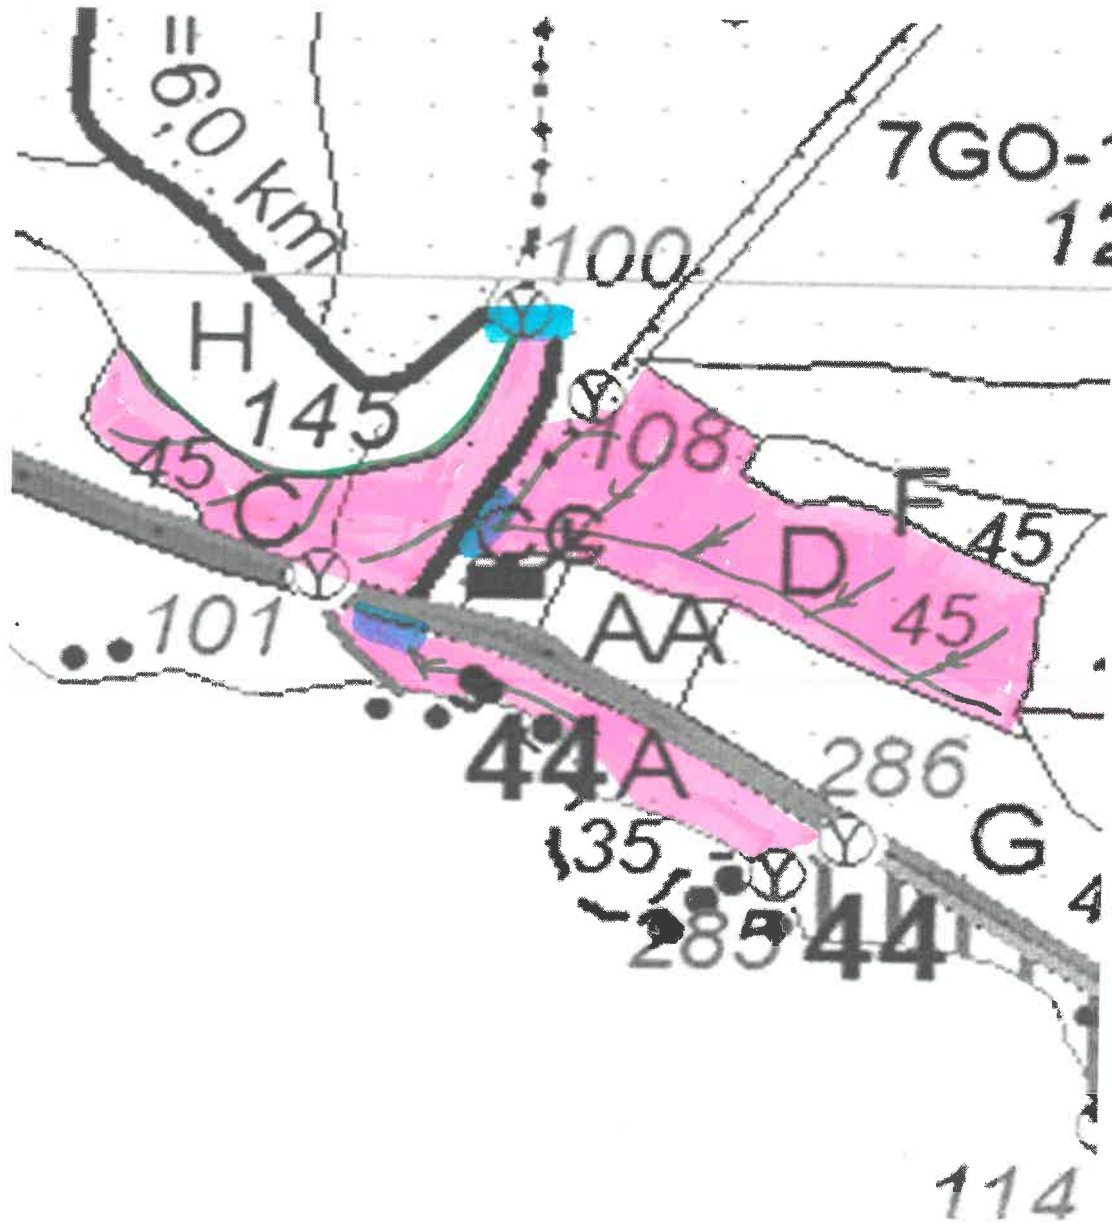

PARTIDA NR.

PRODUSE ACCIDENTALE I

OCOLUL SILVIC FÂNTÂNELE

U.P. II FÂNTÂNELE u.a. 39C,44A,44D.

LEGENDĂ

- SUPRAFAȚĂ PARCHET 
- PLATFORMĂ PRIMARĂ 
- CALE DE SCOS-APROPIAT 
- ACCESIBILITATE 1-250m

Coordonate:

Parcelă: 46,603981 / 26,795228

Platf. primară: 46,603903 / 26,795758