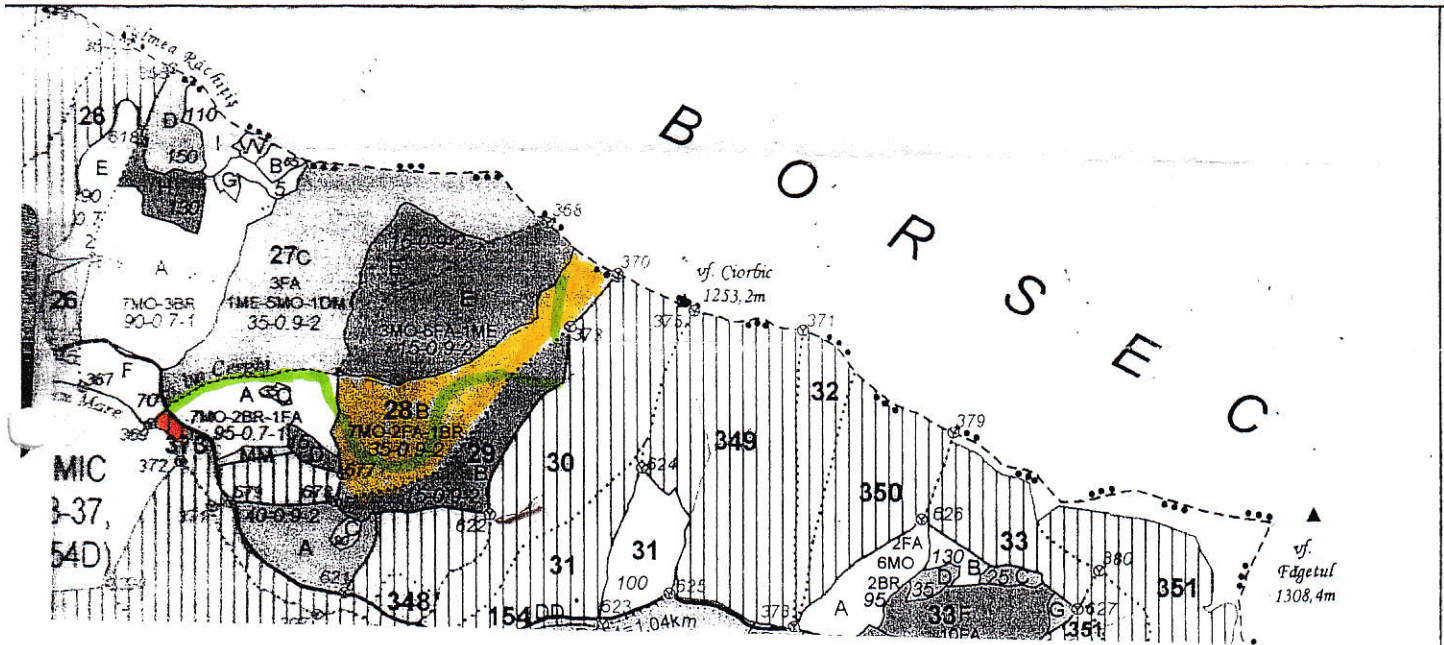

SCHIȚA PARCHETULUI

Platforma primară se află în u.g. 28A.
 Se percepe taxă de peisaj
 Suprafața pe care s-a marcat nu
 se află în arie protejată
 Coordonate GPS.

Parcelă

47,002948 N.
 25,516298 E

Platt. primară

47,004000 N.
 25,508800 E

LEGENDA

| | |
|---|-------------------------|
|  | Suprafața parcelă |
|  | Dr. de tractor existent |
|  | Platforma primară |
| | |
| | |
| | |