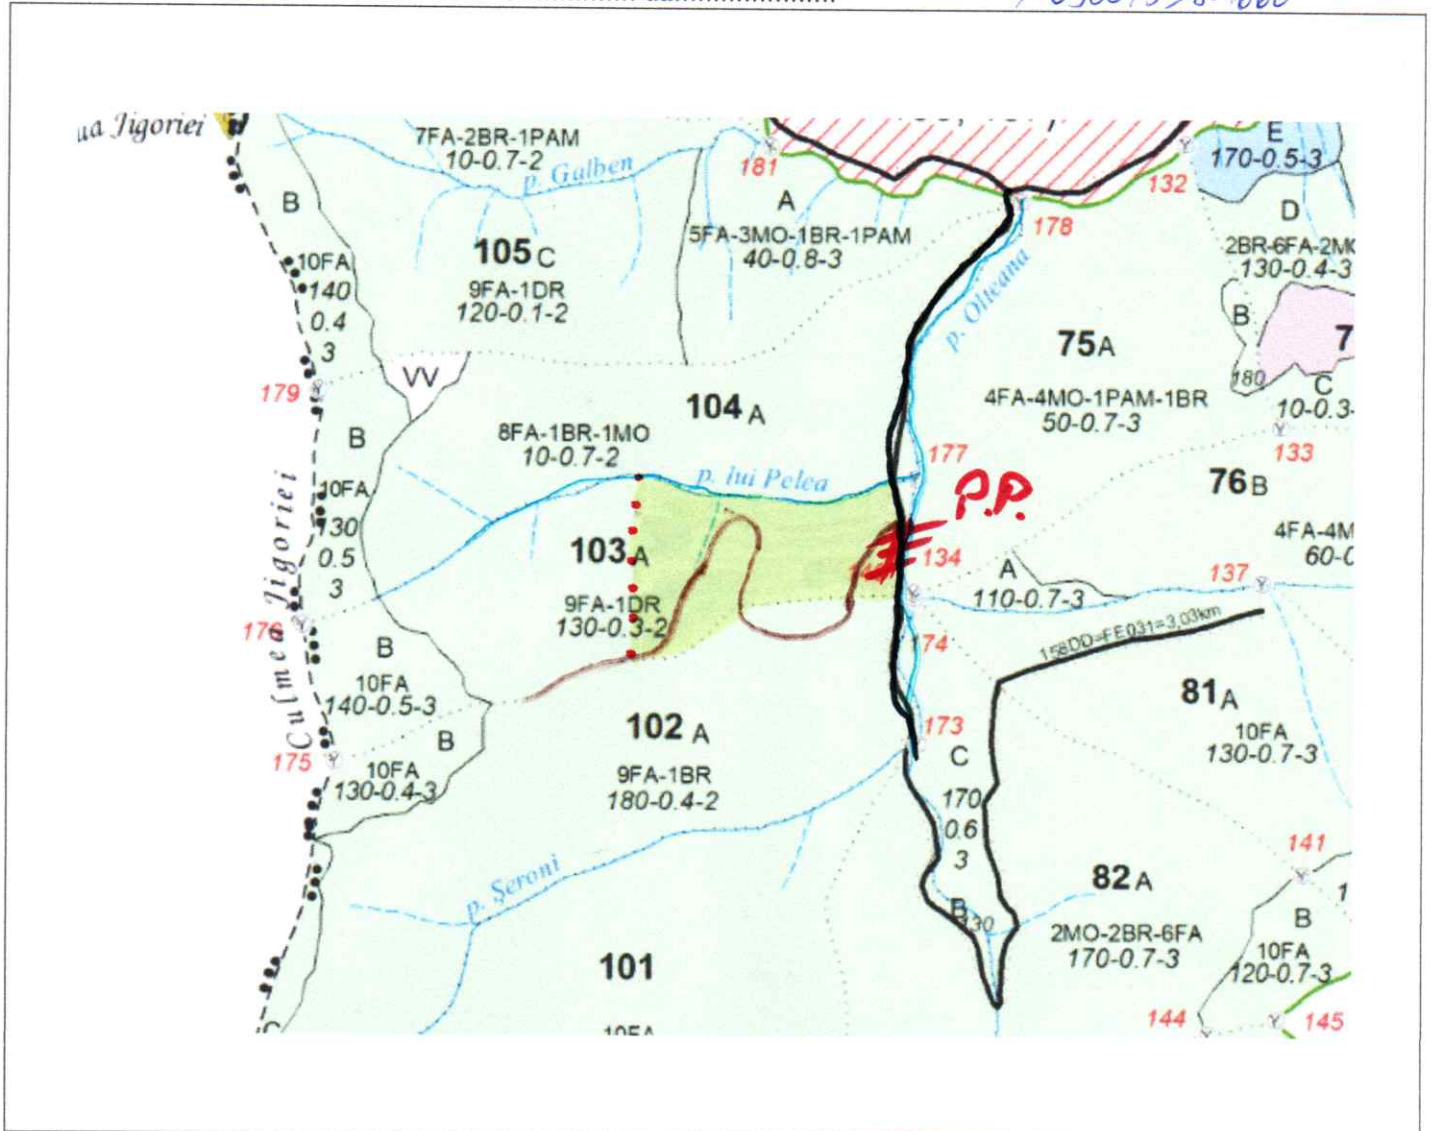

SCHITA

PARCHET DE EXPLOATARE (denumire) *Parcul Ruc Pelea*

Partida (denumire) nr. APV/nr. SUMAL *238/2300/35801660*

UP. *411* ua. *103 A*

Scara: *1:20000*

Coordonate GPS

APV		Platforma primara	
N	E	N	E
<i>45.328343</i>	<i>22.498983</i>	<i>45.328494</i>	<i>22.501778</i>

Legenda

- limita parchet
- suprafata parchetului
- cai de colectare existente m.l.
- platforma primara
- cursuri permanente de apa
- directie de colectare
- arbori morti
- podet de traversare
- drum auto forestier
- elemente de biodiversitate
- cai de colectare necesare m.l.