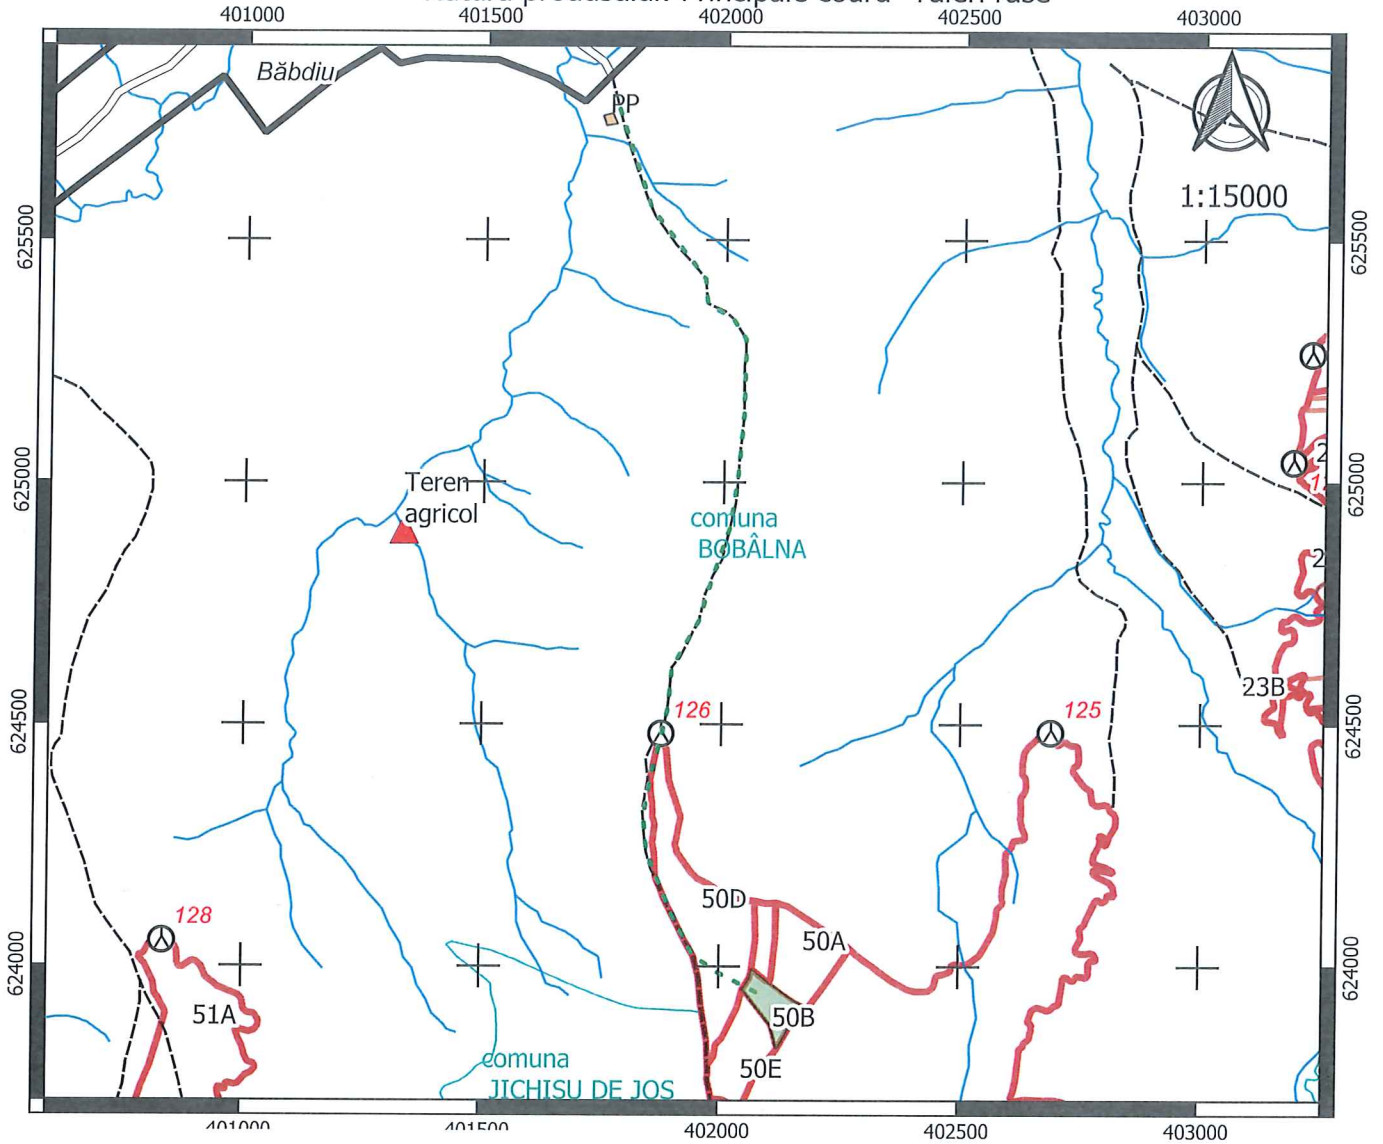

DIRECTIA SILVICA CLUJ  
OCOLUL SILVIC DEJ  
PARIDA 81 BABDIU  
UP VI BOBALNA ua 50B

Natura produsului: Principale codru- Taieri rase

### Schita Parchet

- Parchet
- Platforma Primara
- Drum acces
- drum\_arc
- Drum de pamant
- Drum forestier existent
- Drum de exploatare
- parc\_arc
- Limita subparcela
- Limita parcela
- Limita fond forestier stat

Coordonate parchet:

X\_est :23.708521

Y\_nord :47.107525

Coordonate platforma primara:

X\_est :23.703408

Y\_nord :47.123877

Intocmit