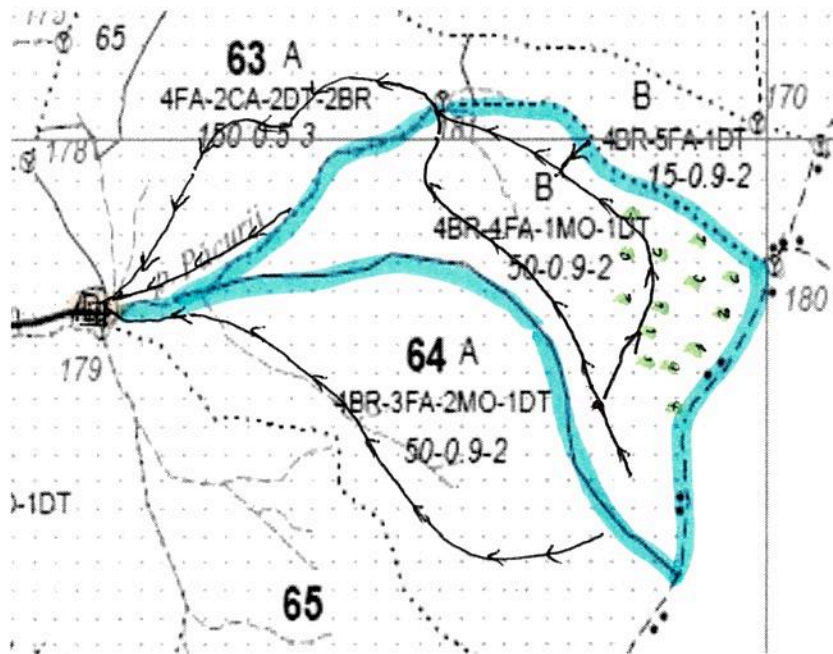

SCHIȚA PARCHETULUI

LEGENDA

	Limită de parchet
	Limită parcelară
	Limită de u.a.
	Bornă parcelară
	Căi de scos-apropiat existente
	Platformă primară
	Drum forestier
	Arbori morți/pentru biodiversitare

COORDONATE GEOGRAFICE

Parchet	45.617219 (N)	Platforma primară (ua 62D)	45.615723 (N)
	26.781843 (E)		26.774236 (E)