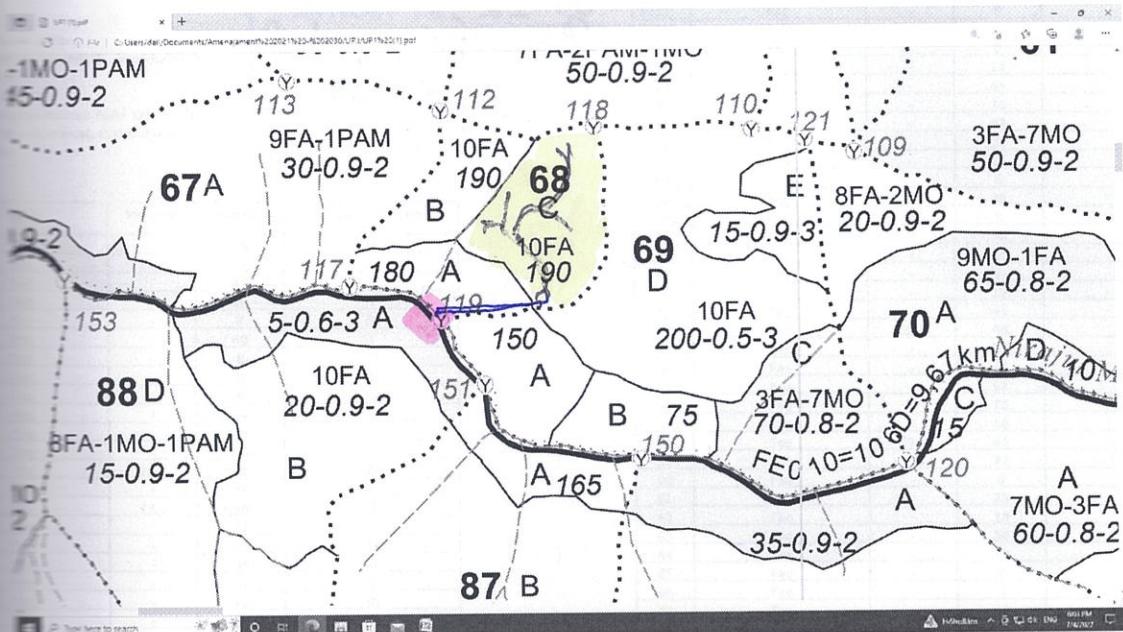

# Schița parchet

APV. 85 UP.I ua. 68 C

**Legenda:**

-  - Suprafață parchet
-  - Căile de scos - apropiat
-  - Platforma pavată
-  - Căile de transport

Coordonate GPS Parchet: 46.706684 / 25.110068

Platf.primara: 46.704691 / 25.107114

Distanța de scos apropiat: 500 m

Necesita servitute - NU

Intocmit,

Ing. Cofari Eugen 