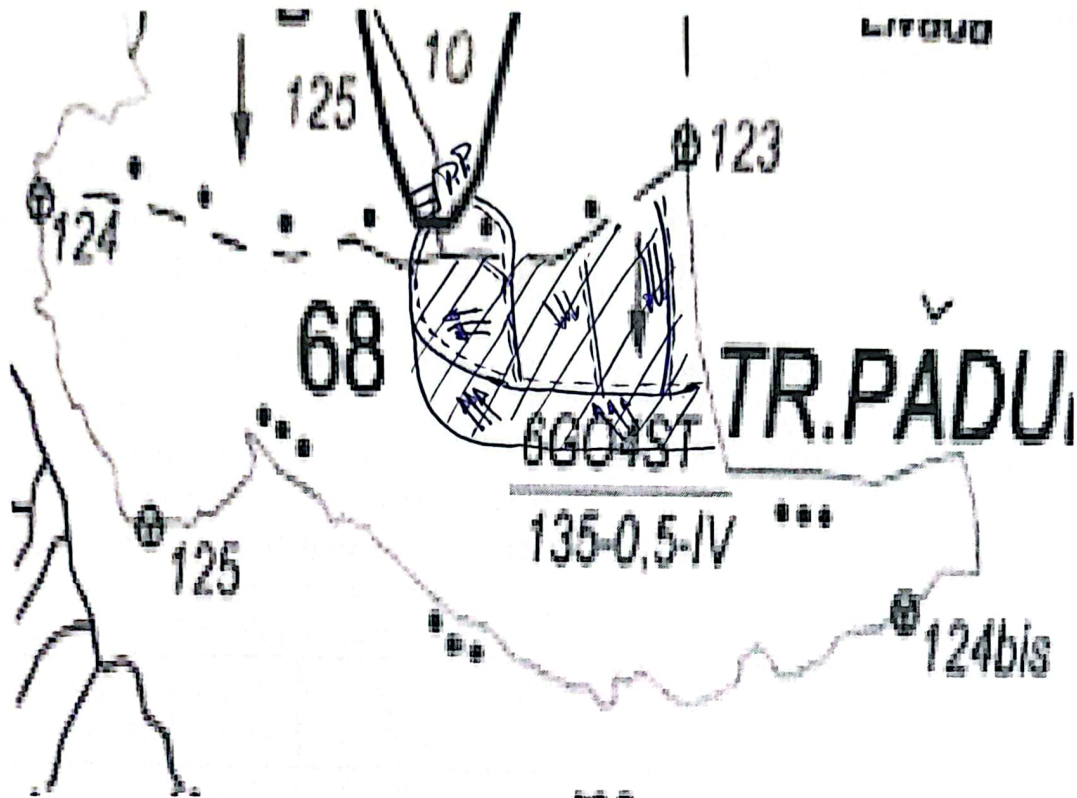

SCHITA PARCHETULUI: Partida 1119 Sura Mica, UP I Sura Mica, u.a.68

Suprafata parchetului 2.5 ha, Prod: PP-CO, Progresive 2, Volum brut 363.85 mc,

- U.P.P. - Platforma primară
- ==== - Drum auto forestier
- - Drum de scos-apropiat
- Suprafață Parchet
- ====> - Direcția de tras
- ▭ Poteca de circulatie muncitori
- ▭ Depozit de carburanti
- ▭ Loc pentru odihna, luat masa si fumat
- ▭ Loc periculos
- ▭ Arbori periculosi
- ▭ Loc pentru parcare si depozitarea utilajelor
- ▭ * Lemn mort

Intocmit
Sef District

Coordonate parchet:

45,838726

24,009196

Coordonate
platforma primară:

45,839791

24,006448

Gestionar Parchet
(Conducator loc de munca)