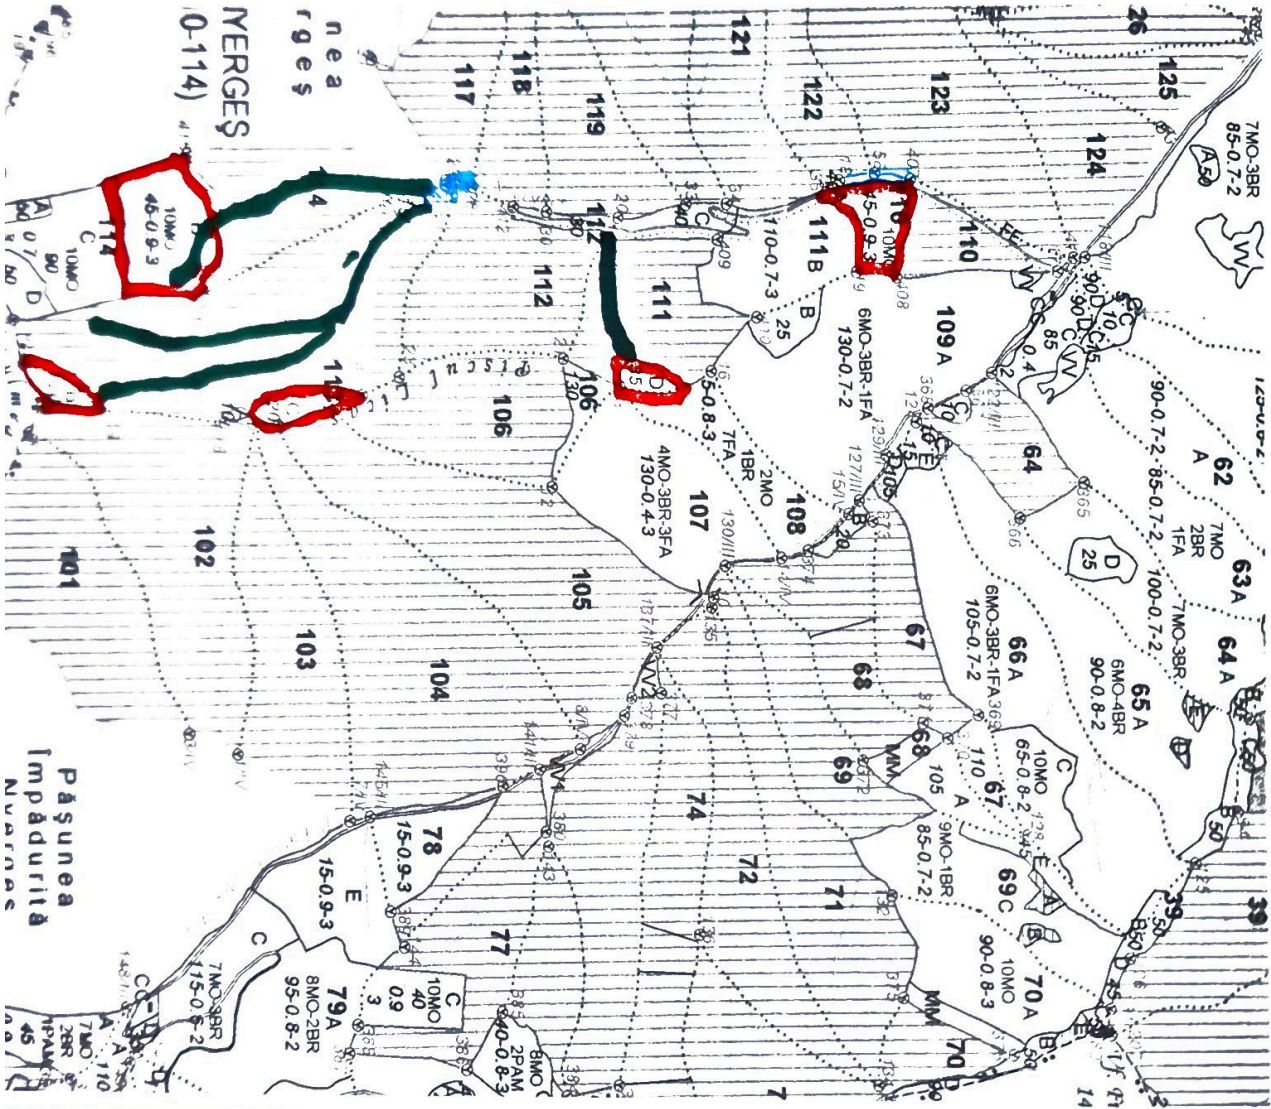

SCHIȚA PARCHETULUI

Denumire parchet: Nyerges

PARTIDA: 1397

NR. SUMAL: 2402/33601320 SUP: II

u.a.: 110, 111D, 113B, C, 114B

LEGENDĂ

Suprafața parchetului	
Cai de colectare pt. adunat	
Cai de colectare pt. scos-apropiat (drum tractor)	
Platforma primară	
Pârâu	
Podet traversare pârâu	
stâncărie	
zvior	
zonă protecție elemente de biodiversitate	
arbori morți	

Coordonate GPS parchet:

X: 46.807041

Y: 25.695685

Coordonate GPS platforma

primară:

X: 46.814042

Y: 25.695685

O.S. Tuigheș deține / nu deține
terenul aferent platformei
primare.

Data,

01.08.2025

ÎNTOCMIT:

Nume, Prenume:

Coxaru Claudiu

Funcția:

sef district