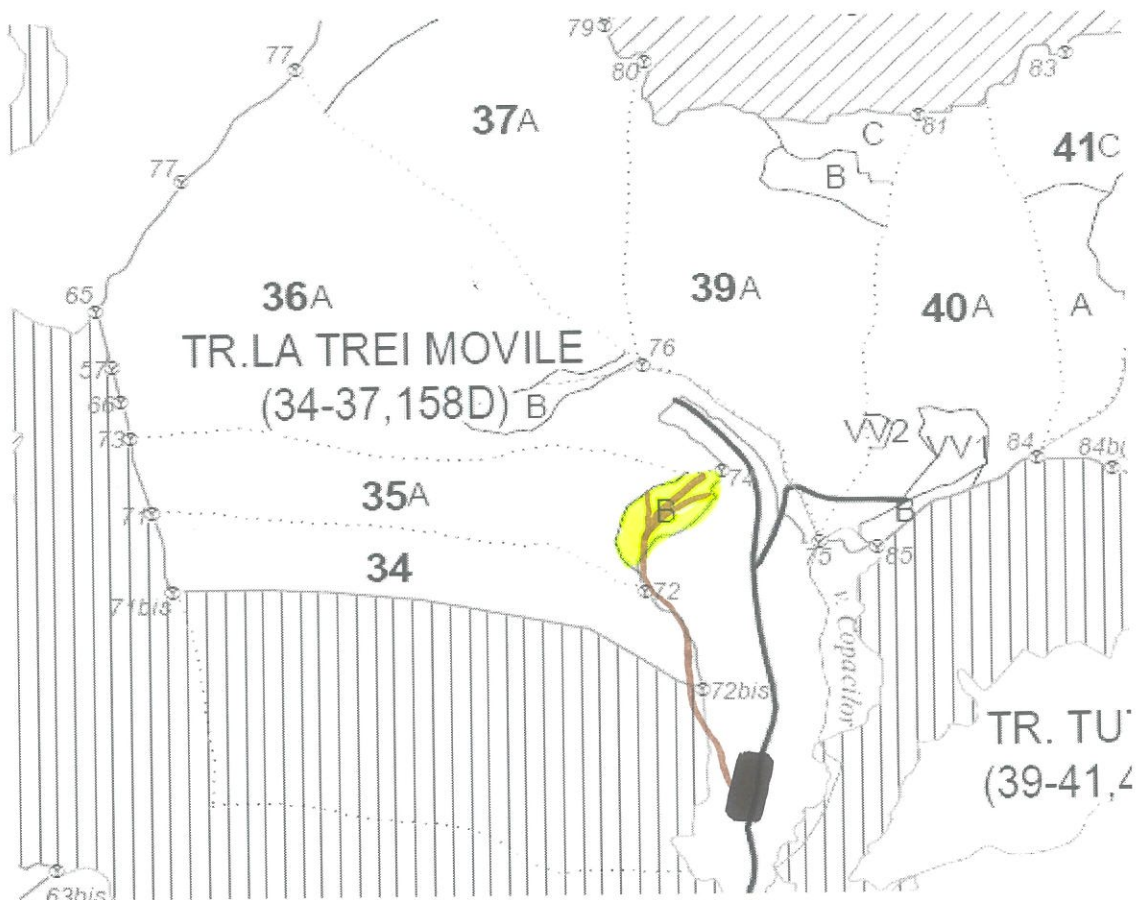

Schita partizii

Fond	Sumal	UP	ua
43	2400160200430	III ARCHITA	35B

-  - Suprafata parchetului
-  - Cai de acces existente
-  - Platforma primara

Coordonate geografice punct parchet		Coordonate geografice punct platforma primara	
Latitudine	46.212020	Latitudine	46.211607
Longitudine	25.060404	Longitudine	25.063462