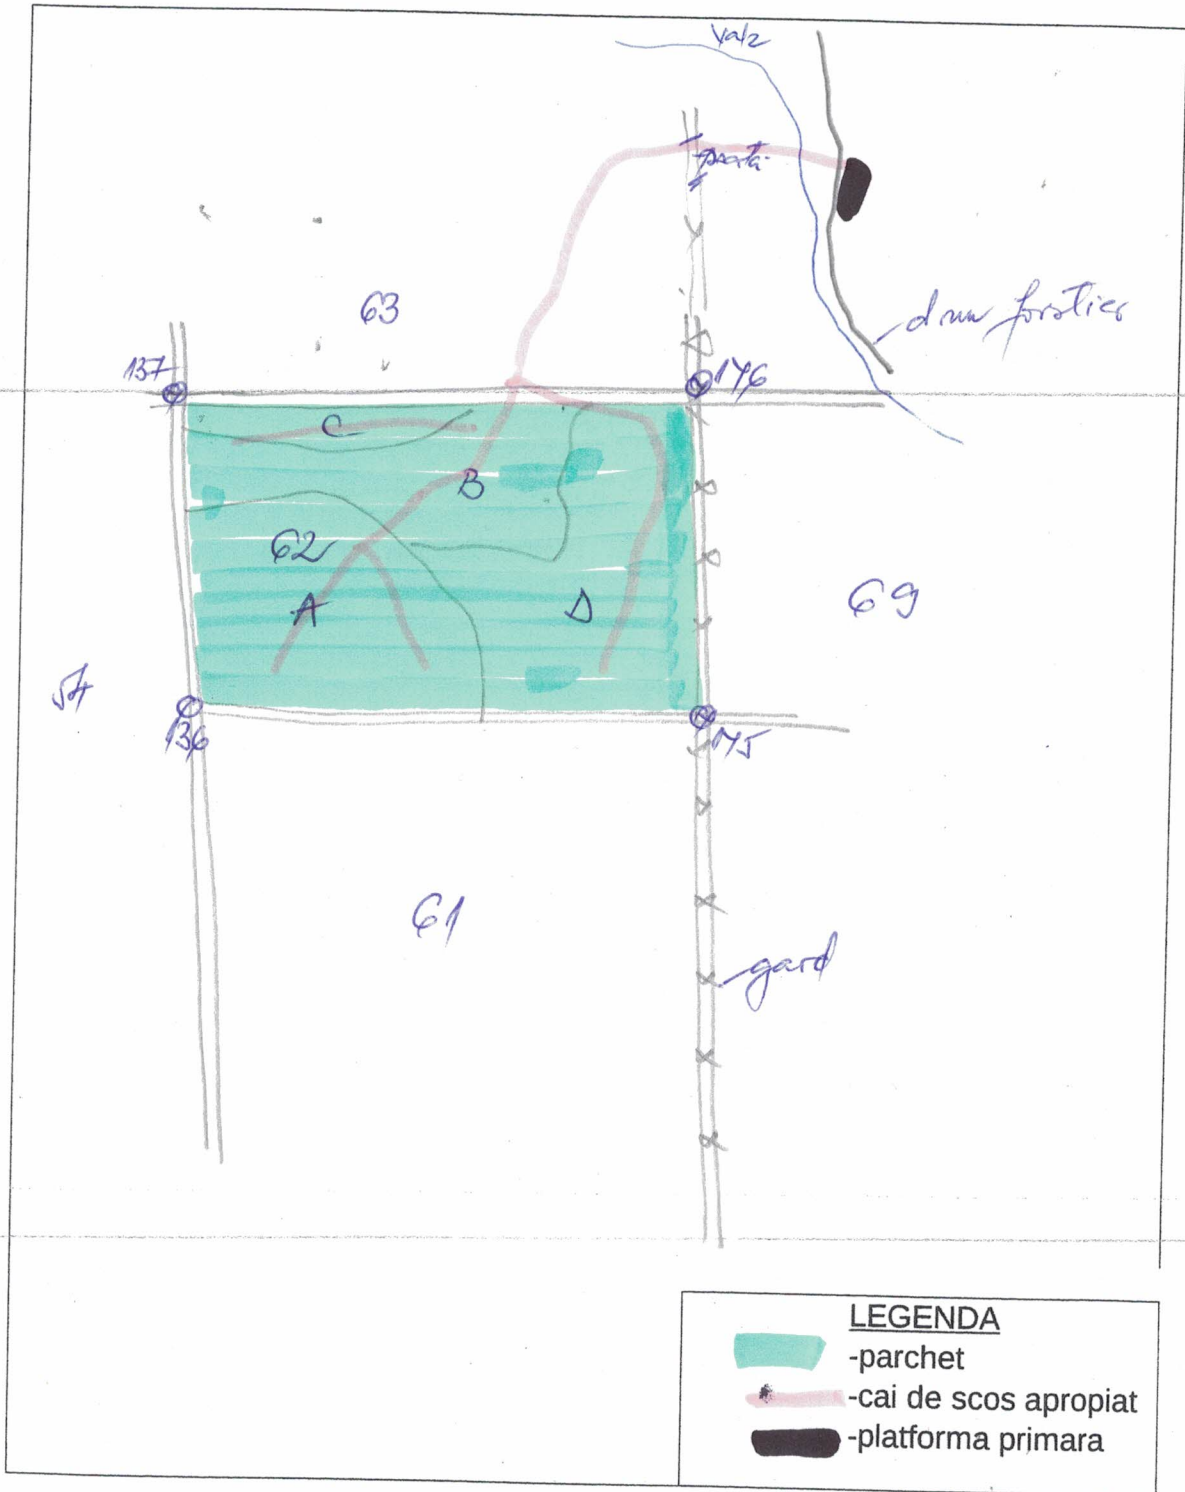

SCHITA PARCHETULUI
Partida nr. 532 03 Camar 1

COORDONATE

Parchet Latitudine: 47.334298
Longitudine: 22.593408
Platforma Latitudine: 47.337475
primara Longitudine: 22.596306

Intocmit: Jakab Isy Lt