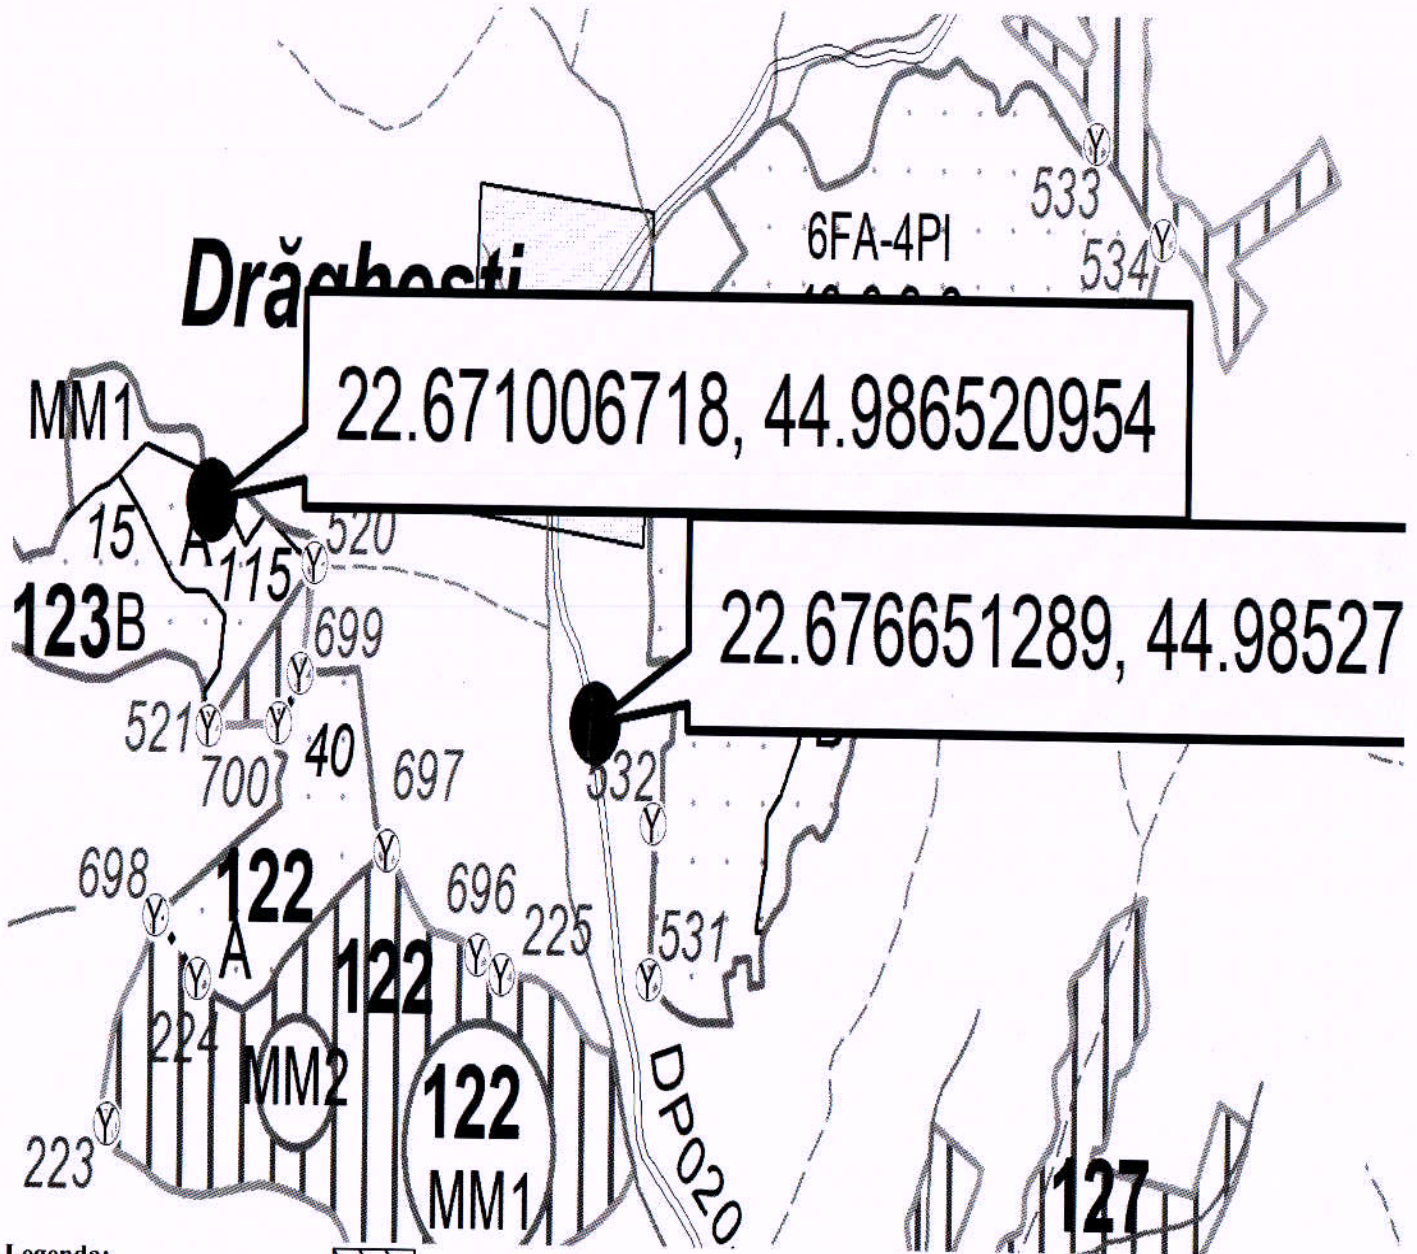

SCHITA PARCHETULUI
PARTIDA: 2500215508390 (170)

U.P.	u.a.	Volum mc	Felul taierii/ nat prod	Supraf ha	Accesib m	Coord. geogr. parchet		Coord. geogr. platforma primar	
						Lat N	Long E	Lat N	Long E
V Cosustea	123A	137,99	T. PR. I/ Princip.	1,55	501-1000	44.986520	22.671006	44.985277	22.676651

Legenda:

- suprafata partizii:
- limita partida: _____ ; cai de colectare:
- platforma primara: ; cai de scos-apropiat:
- U.P. V - COSUSTEA ; u.a. _____ ; suprafata 500-1000 mp.
- DAF EXISTENTE
- Tehnologia de exploatare ; Sortimente si multipli de sortimente.