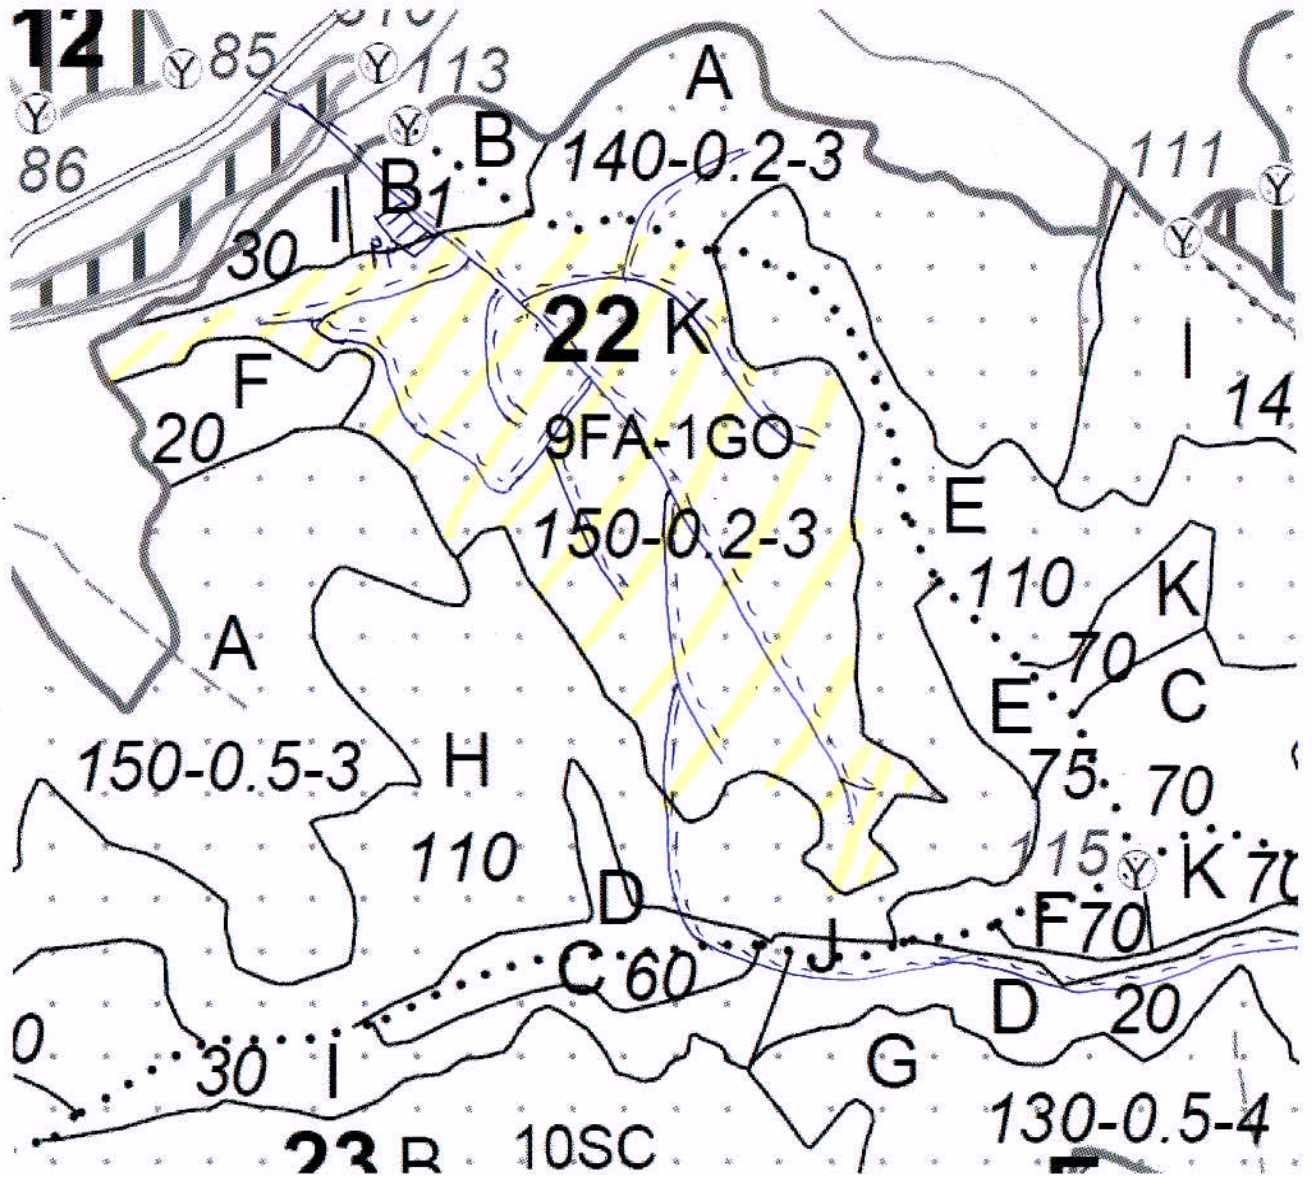

SCHITA PARCHETULUI

Nr. 077 / SUMAL 2900156206420

LEGENDA:

- Suprafata parchet;
- D.A.F.;
- Drum tractor;
- Platforma primara;
- Directii de scos - apropiat.

Coordonate geografice

	u.a.	Latitudine	Longitudine
PARCHET	<u>22 K</u>	<u>44,915767</u>	<u>29,431920</u>
PLATFORMA	<u>22</u>	<u>44,918496</u>	<u>29,430978</u>

Scos - apropiat 490 m

Transport pe D.A.F. — km

Panta 25

- Parchetul ~~se situeaza~~ / nu se situeaza in cadrul unei arii natural protejate —
- Caile de colectare ~~trec~~ / nu trec prin proprietati particulare.