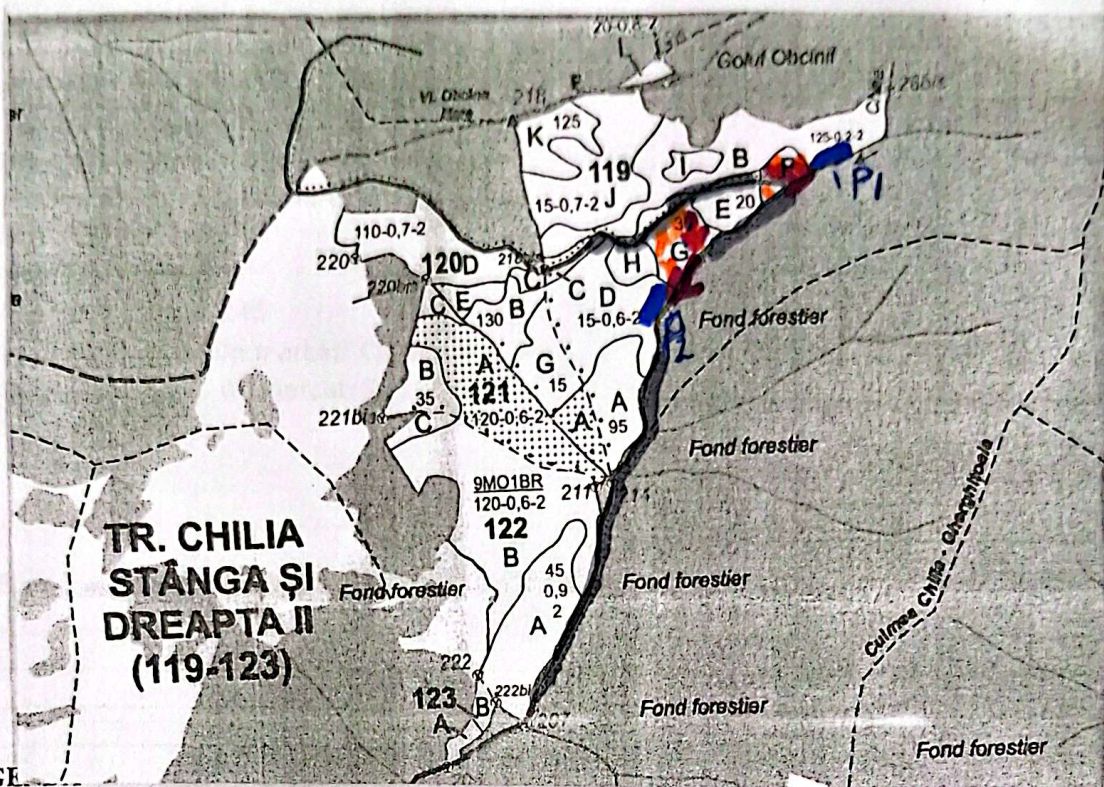

SCHIȚA PARCHETULUI

PARTIDA 10015/2500029701990

Denumire parchet **CHILIA**

UP I VĂTRA-DORNEI
U.A. 119F, 119G

LEGE

Limită de parcelă

Limită și indicativ de subparcelă

Bornă parcelară

Drum autoforestier

Suprafata parchetului

Căi de colectare pt. adunat

Căi de colectare pt. scos-apropiat

Limită de poștă

Platformă primară

Pârâu

Podet din lemn traversare parau

Coordonate GPS parchet:

Ua 119F 47 384321 25 399576

Ua 119G 47 382973 25 3995257

Coordonate GPS platforma primara:

P1 47 383893 25 399831

P2 47 380971 25 399756

ÎNTOCMIT,

Nume prenume, data