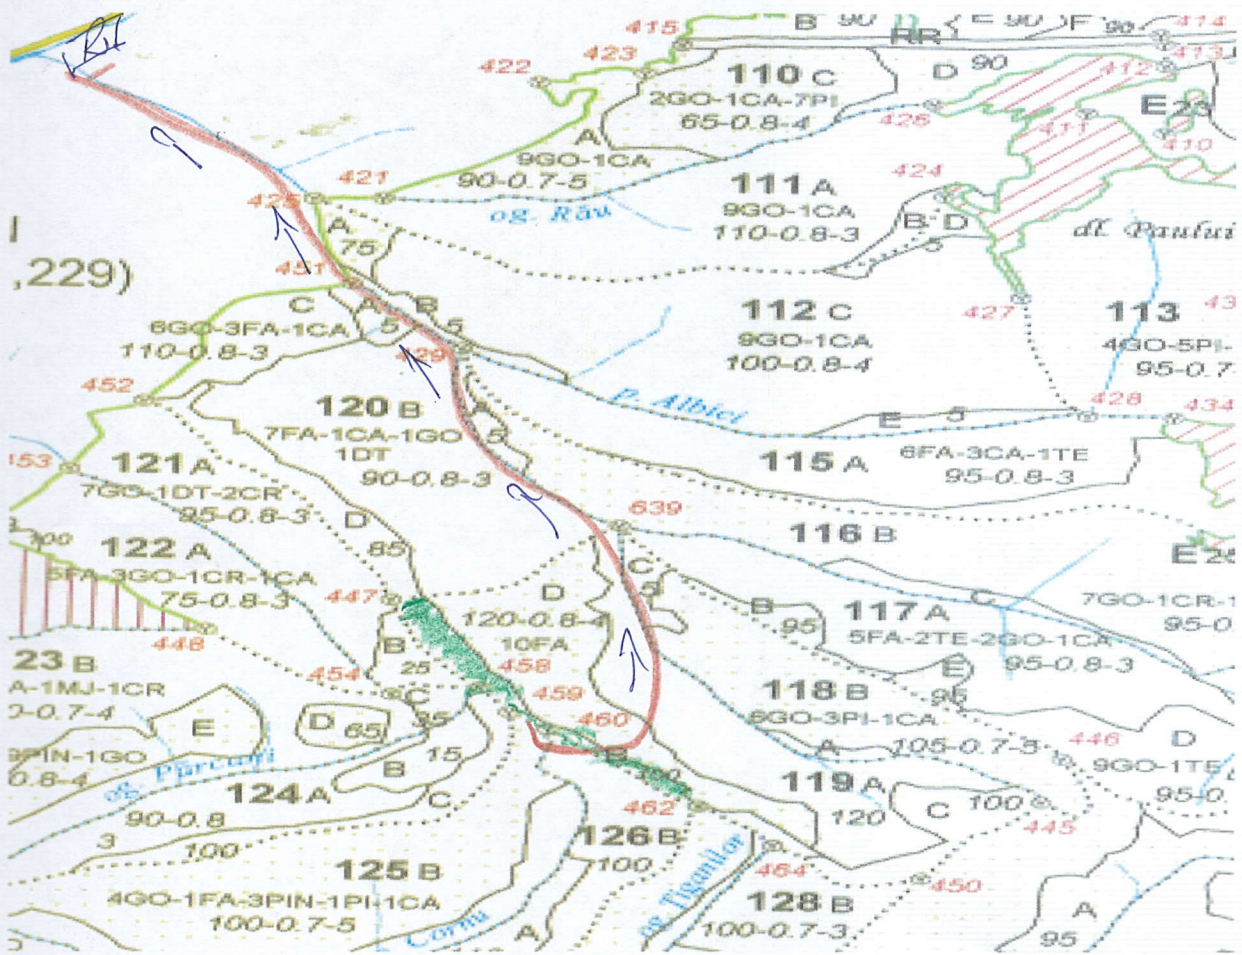

SCHITA PARCHETULUI
PARTIDA 594 SUMAL 2400134100430, U.P. 111,
u.a. 119 B.

Scara: 1 : 20000

Coordonate parchet		Coordonate platforma primara	
Lat.	Long.	Lat.	Long.
<u>45,136324</u>	<u>21,746062</u>	<u>45,150002</u>	<u>21,737010</u>

Legenda:

- limita u.a.: "-----"
- Borna amenajistica: "⊙"
- Drum auto forestier: "———"
- Platforma primara: " [R] "
- Podete de traversare: " [/] "
- suprafata parchetului: " [] "
- cursuri de apa permanente: " [] "
- arbori morti: " XM "
- cai de colectare: " [] "
- directia de colectare: " → "