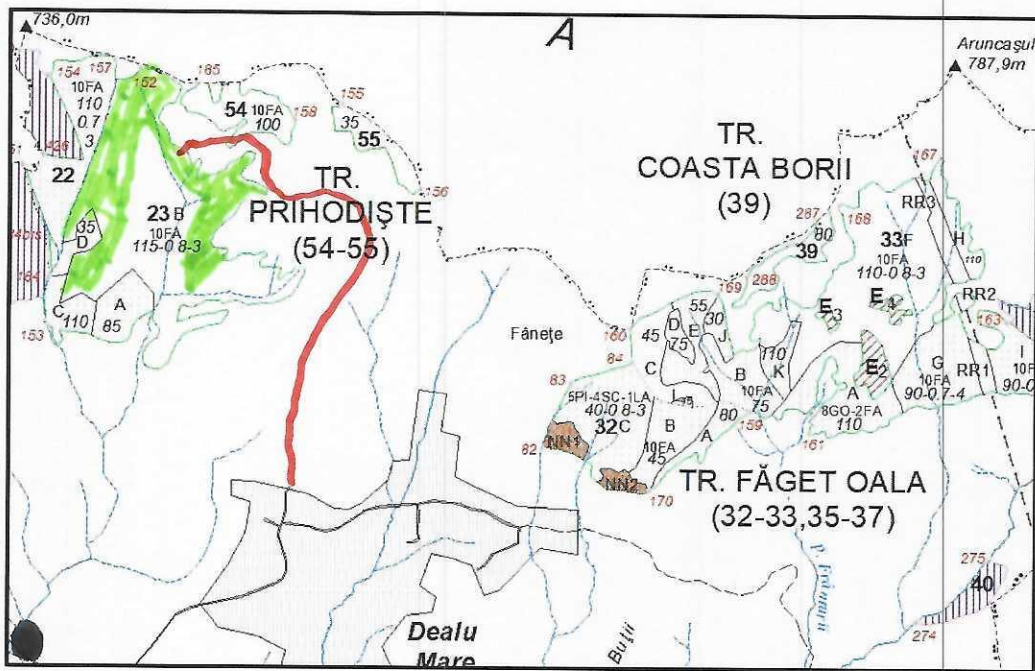

OCOLUL SILVIC	U.P.	u.a.	PARTIDA NR.		COORDONATE PARCHET	COORDONATE PLATF. PRIMARA	
			SUMAL	OCOL			
TARGU LAPUS	V1	23B	2300151106200	683	47.310483	23.801859	47355867 23.798157

LEGENDA:

- suprafața parchetului
- platforma primară
- drum tractor existent
- fond forestier proprietate private
- drum tractor propus a fi executat

NECESITA DREPT DE SERVITUTE:

PLATFORMA PRIMARA ESTE IN:

DA  
AFF

Nota: Pentru etichetare de tomaj  
de 7,5 tone pe camionul de  
drum din localitatea Dealul Mare.

Intocmit:

Ing. Claudiu Felician Ermiel

Pop Teodor