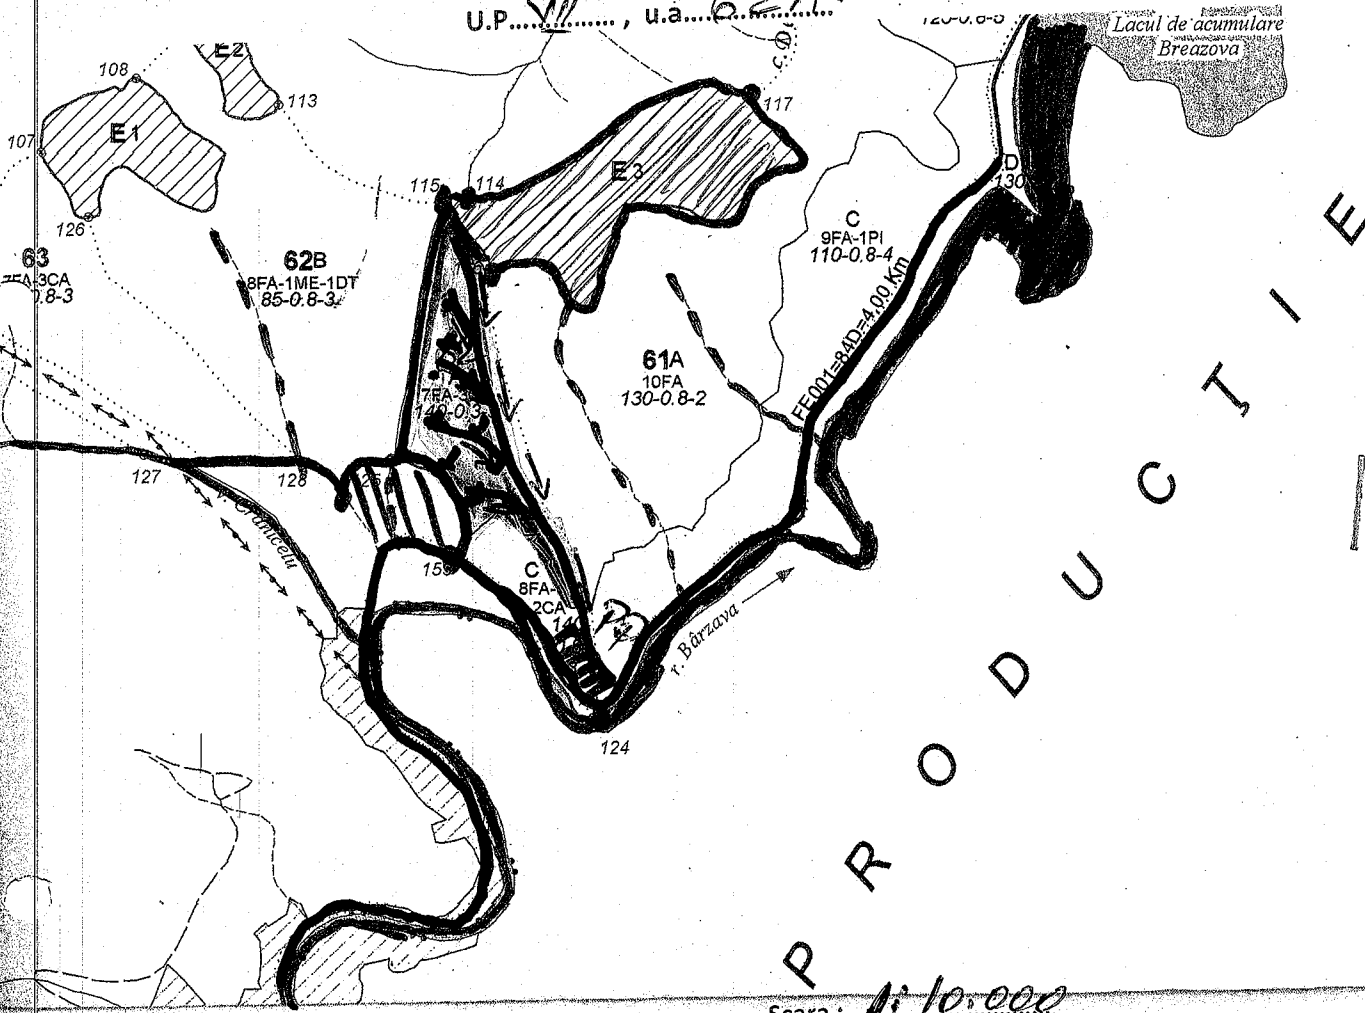

OCOLUL SILVIC VALIUG

SCHITA
 PARCHET DE EXPLOATARE (denumire).....**210 CRAINICEL**
 Partida (denumire) nr. APV / nr. SUMAL.....**210 1250012880020**
 U.P.....**VII**, u.a.....**62A**

Scara : **1:10.000**

Coordonate GPS

APV		Platforma primara	
N	E	N	E
45.29847	22.14056	45.237690	22.037697

Legenda :

- *limita parchet
- *suprafata parchetului
- *cai colectoare existente
- *cai colectoare necesare.....ml
- *platforma primara **P.P.**
- *cursuri permanente de apa
- *arbori morti **XXX**
- *podet de traversare
- *drum auto forestier **84D**
- *directia de colectare
- *elemente de biodiversitate **INTOCMIT**