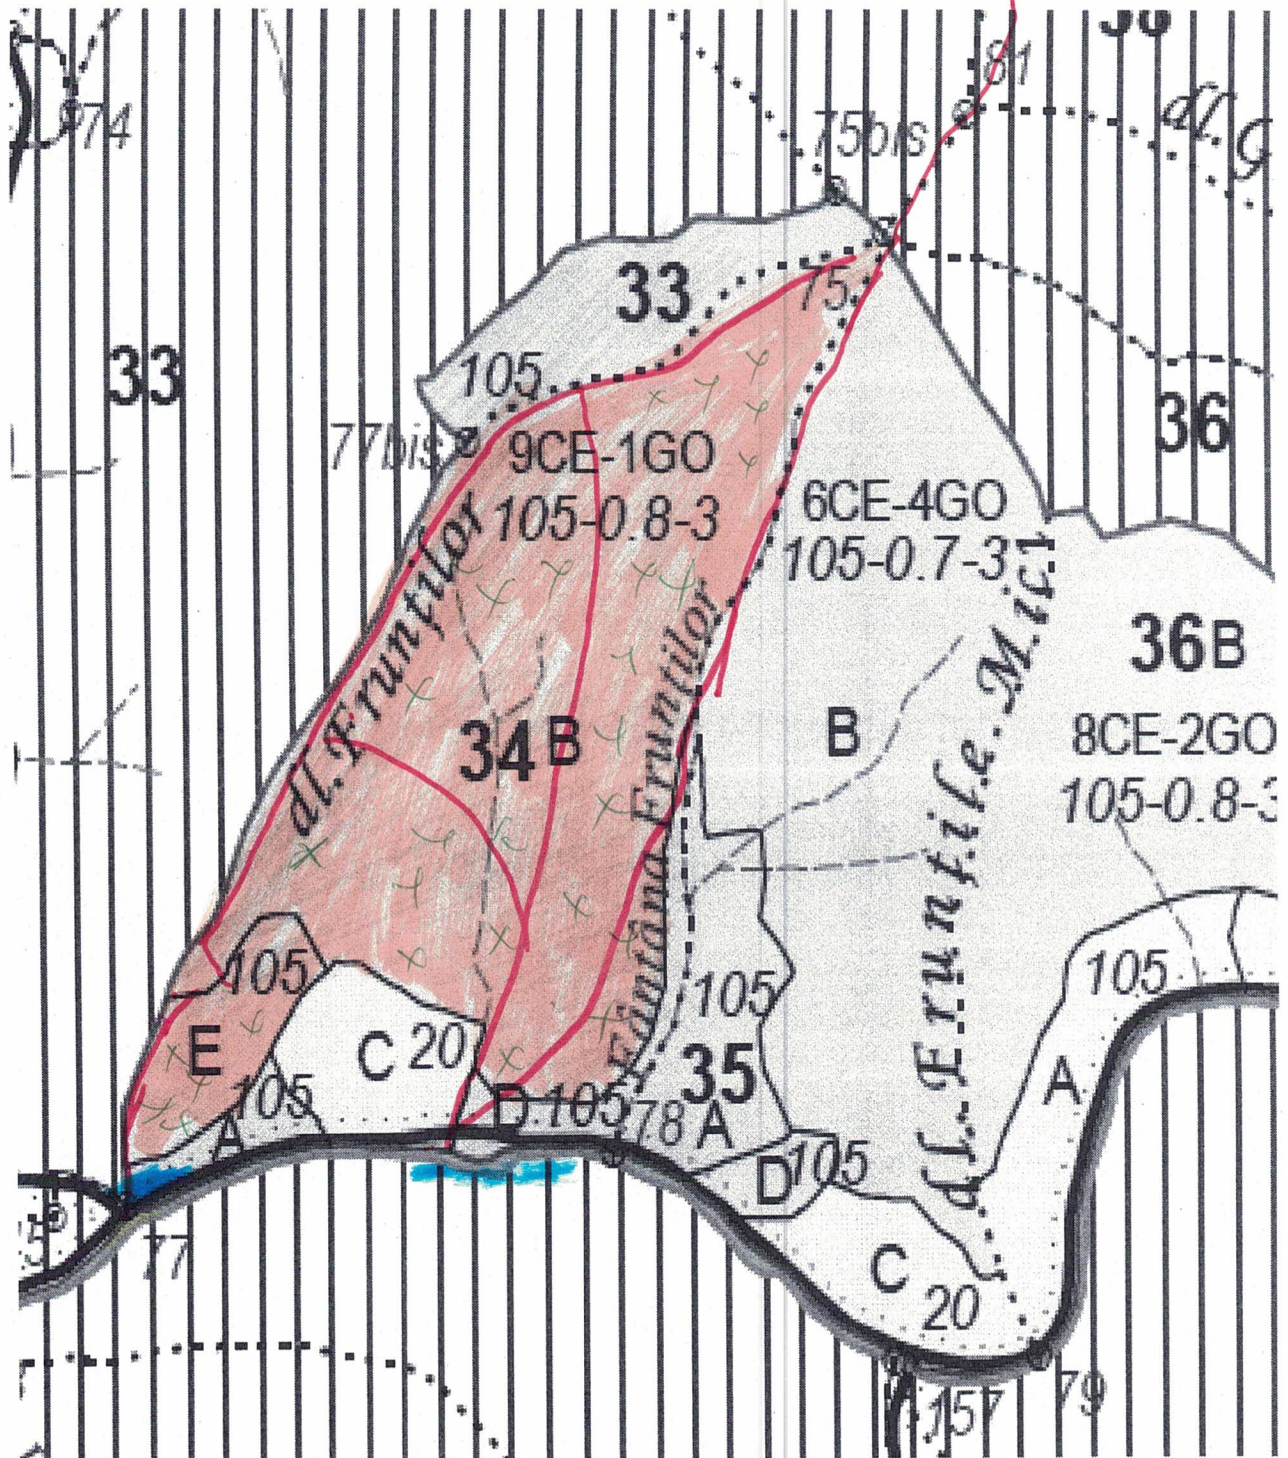

SCHIȚA PARCHETULUI

1. Denumirea parchetului: **FRUNȚI A 1**
 2. Numar Ocol: **5500** ..Numar SUMAL: **2600146700180**
 3. Localizare silvica: UP: **11** UA: **34 B, E**
 4. Natura Produselor: **ACC1**
 5. Coordonate GPS: Parchet: **46.931456 / 22.218385**
 Platforma primara: **46.929276 / 22.222614**

Legenda:

- suprafata parchet
- platforma primara
- traseu de scos-apropiat
- *x -"lemn mort"