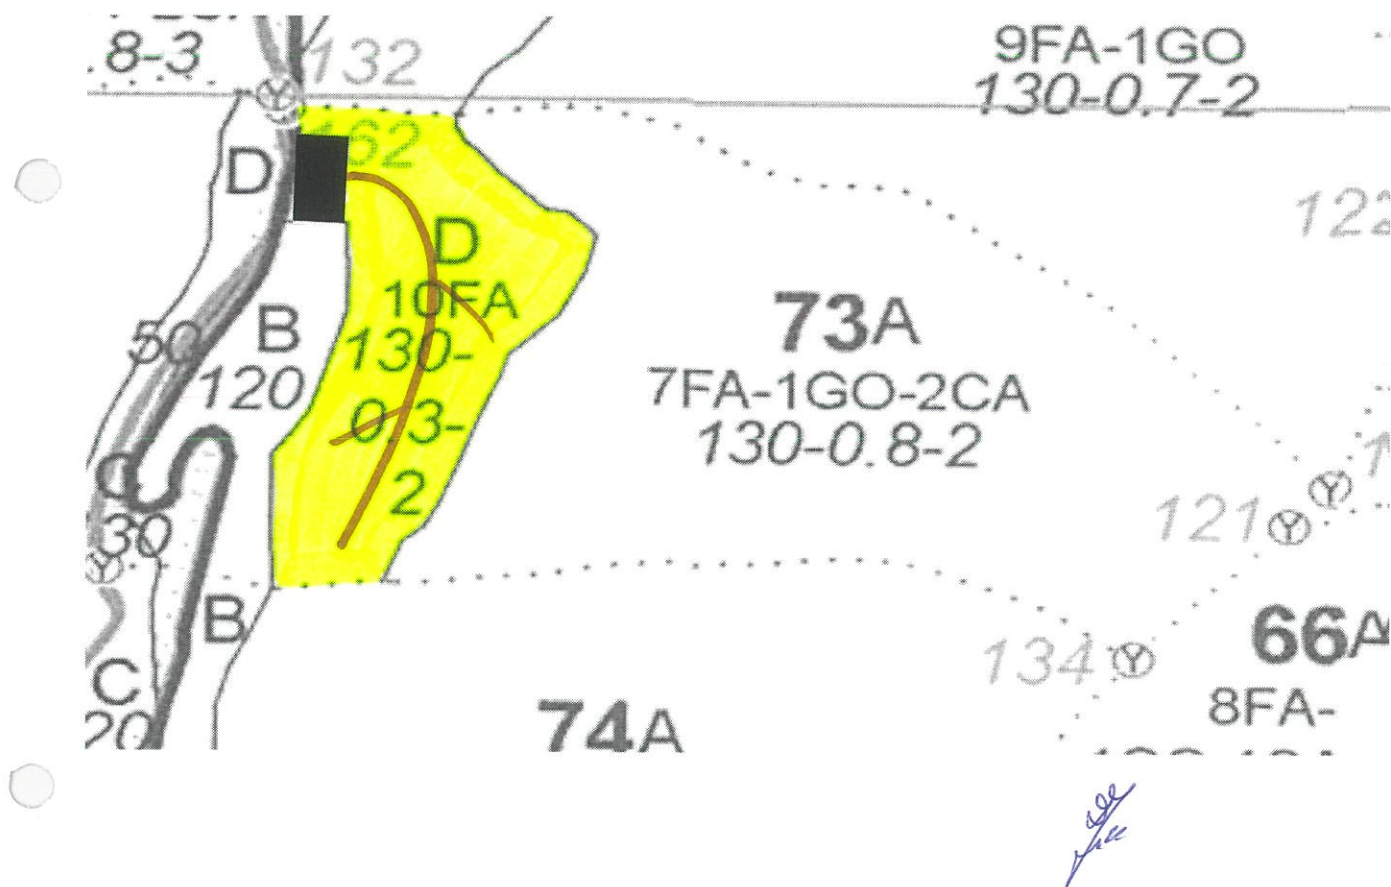

## Schita partizii

Fond	Sumal	UP	ua
74	2400160202090	VII Sighisoara	73D

- Suprafata parchetului
- Cai de acces existente
- Platforma primara

Coordonate geografice punct parchet		Coordonate geografice punct platforma primara	
Latitudine	46.198123	Latitudine	46.1200
Longitudine	24.883511	Longitudine	24.5254