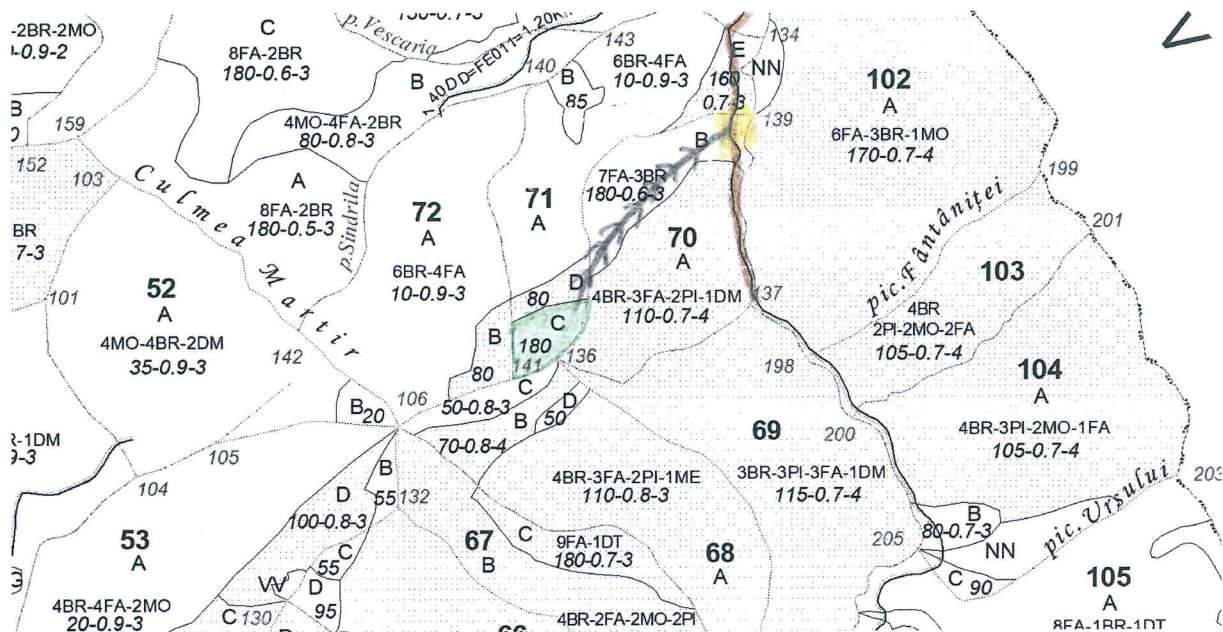

Harta Parchetului Nr. *607A*

UP: VII –Bisoca, u.a 71 C

Felul tăierii :

Distanța medie scos-apropiat: *1300* m
 Semințis: *92%*, Suprafață: *25 2,50ha* ha, Înălțime: *08-10* m,
 Compoziție: *6Fa + 4Br*
 Mod răspandire: *naifore*
 Coordonate parchet: Lat: *45.594118*
 Long: *26.640700*
 Coordonate platformă: Lat: *45.594118*
 Long: *26.64.0700*

- Legendă:
- - Suprafață Marcată
 - - Drum TAF Scos Apropiat
 - - Platformă Primară
 - - TAF Caele - Bisoci

Data: *06-08-2020*

Întocmit,