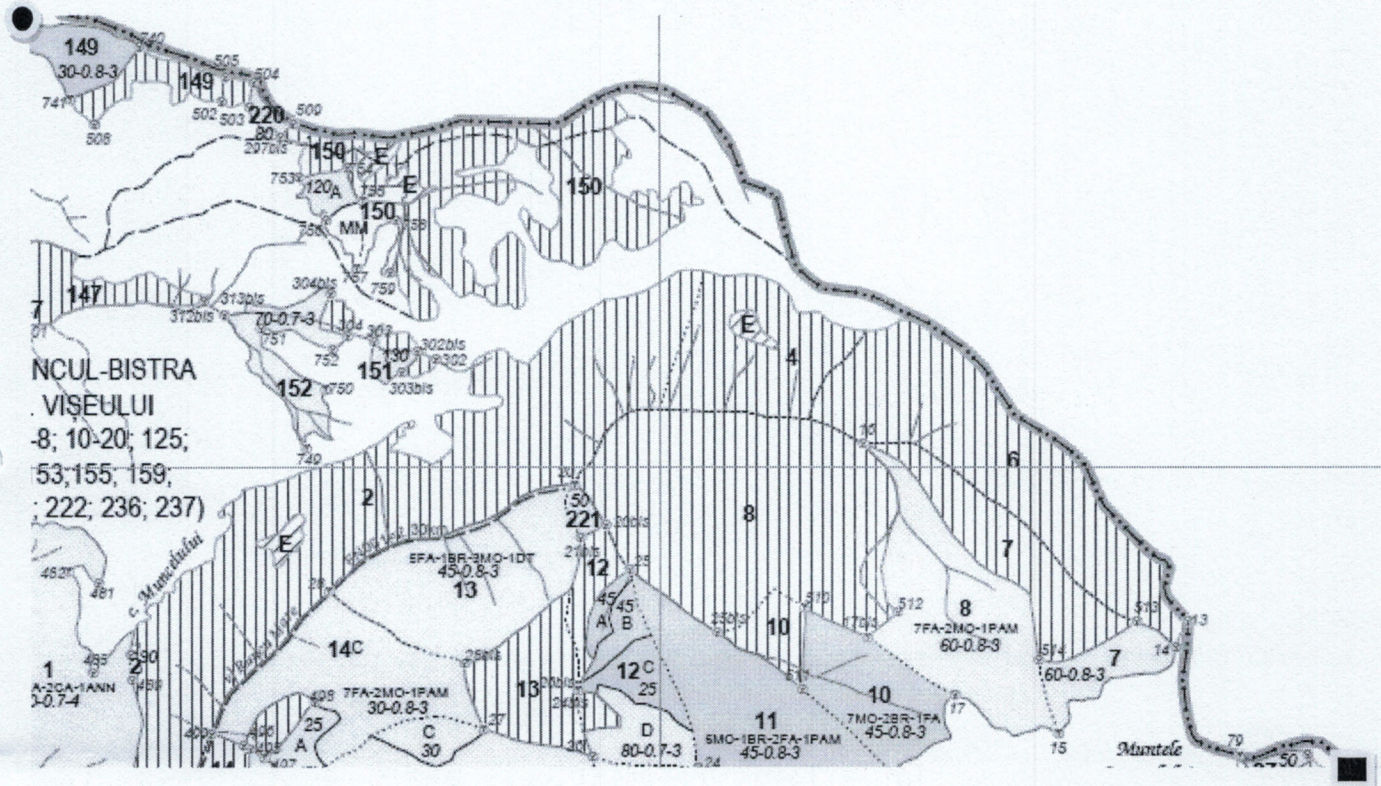

- DIRECTIA SILVICA MARAMURES
- OCOLUL SILVIC POIENI

• SCHITA PARCHETULUI SI A PLATFORMEI PRIMARE

Partida	Natura produs	up	ua	Coordonate parchet		Coordonate rampa	
				long	lat	long	lat
<b>2723/2300144002700</b>	Fasie frontiera	I Bistra	vaff	24.2139	47.8971	24.16597	47.9192
Limita de parcela				.....			
Limita si indicative de subparcela ;,A,B,C...				_____			
SUPRAFATA PARCHET				_____			
PLATFORMA PRIMARA				_____			
DRUM AUTO FORESTIER				_____			
PARAU				_____			
BORNA PARCELARA				_____			