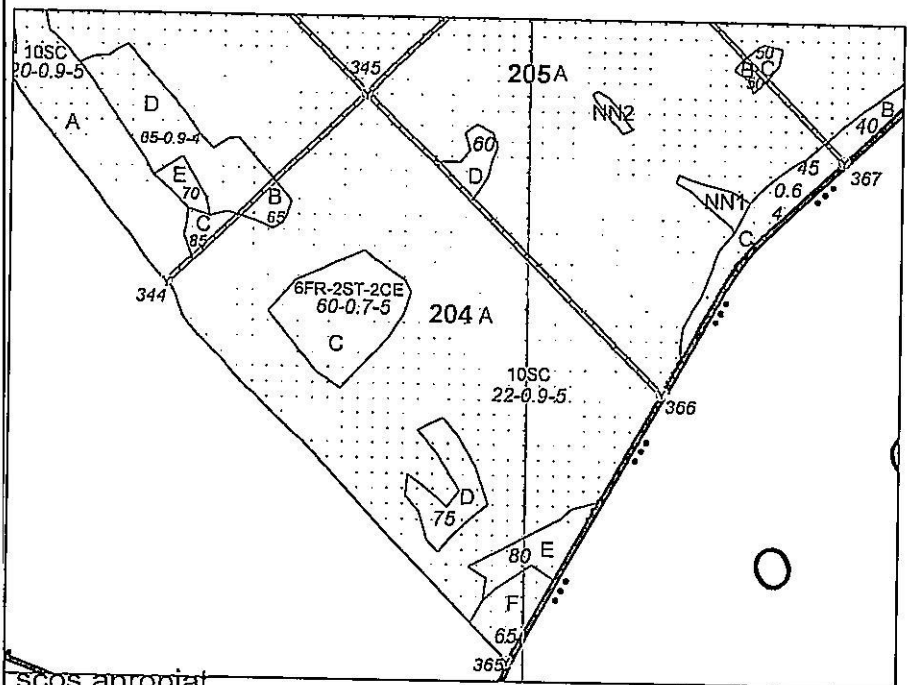

APV NR. 617
INREGISTRAT IN AMENAJAMENT
NUMELE: Nicolae Laurentiu

DATA

SEM NATURA

SCHITA PARCHET

////-parchet
P-platforma

- - - - -> ca scos apropiat
- - - - - lemn mort

COORDONATE
N= 44.168236
E= 23.626064

PLATFORMA
N=44.167036
E=23.624609