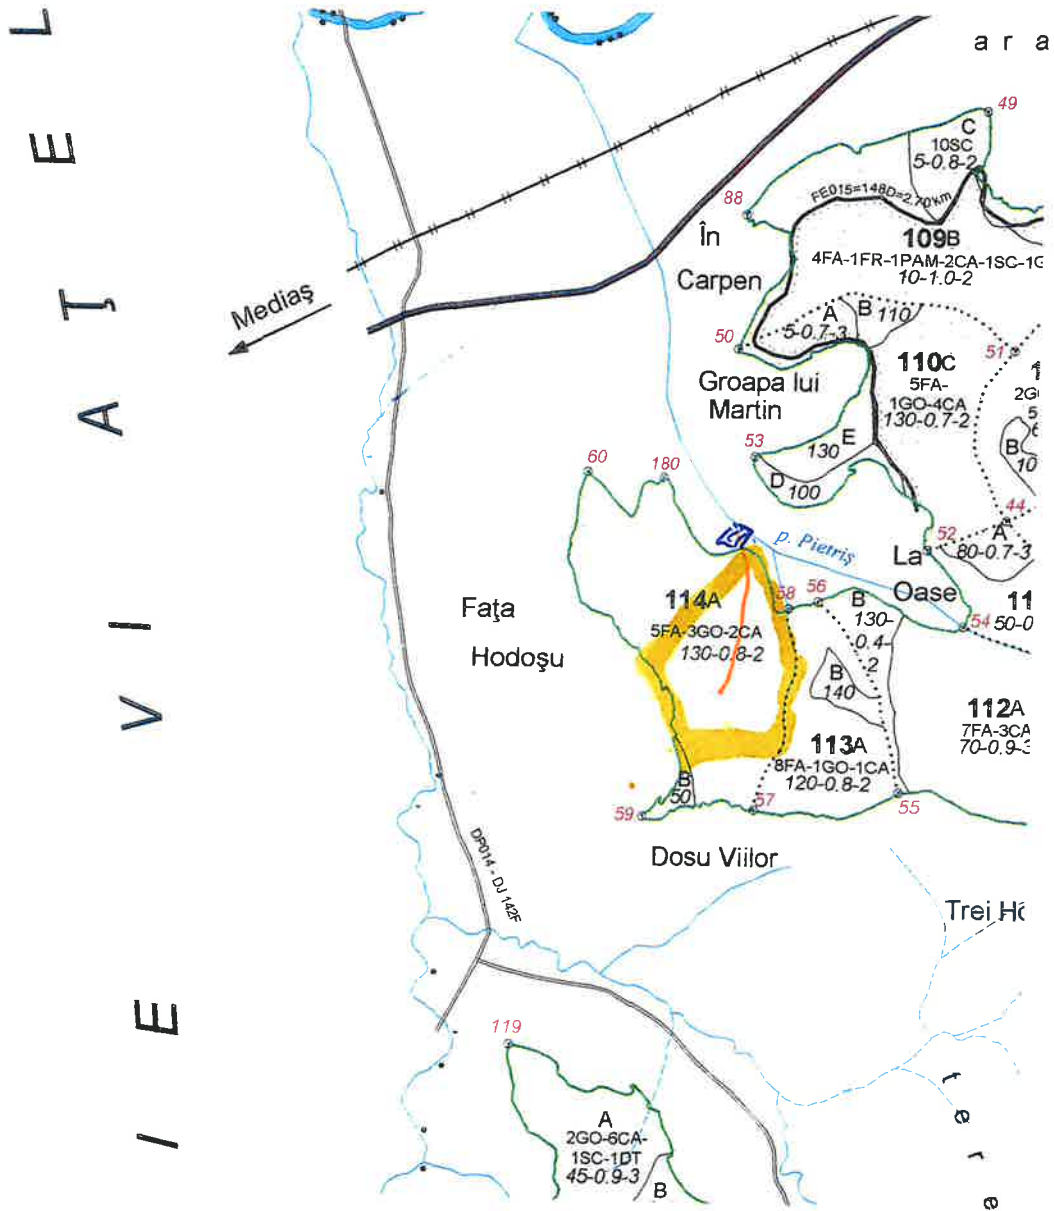

Schita parchetului

Partida nr. 2261 denumirea HODOȘEL

UP nr. V denumire BIERTAN

u. a. 114A %

Cantonul nr. 2 denumirea HODOȘ

- limita parchet 
- dr. scos – apropiat 
- platforma primara 
- borna O

Coordonate:

Parchet: - lat: 46. 185139

- long: 24. 482316

Rampa: - lat: 46. 188582

- long: 24. 482003