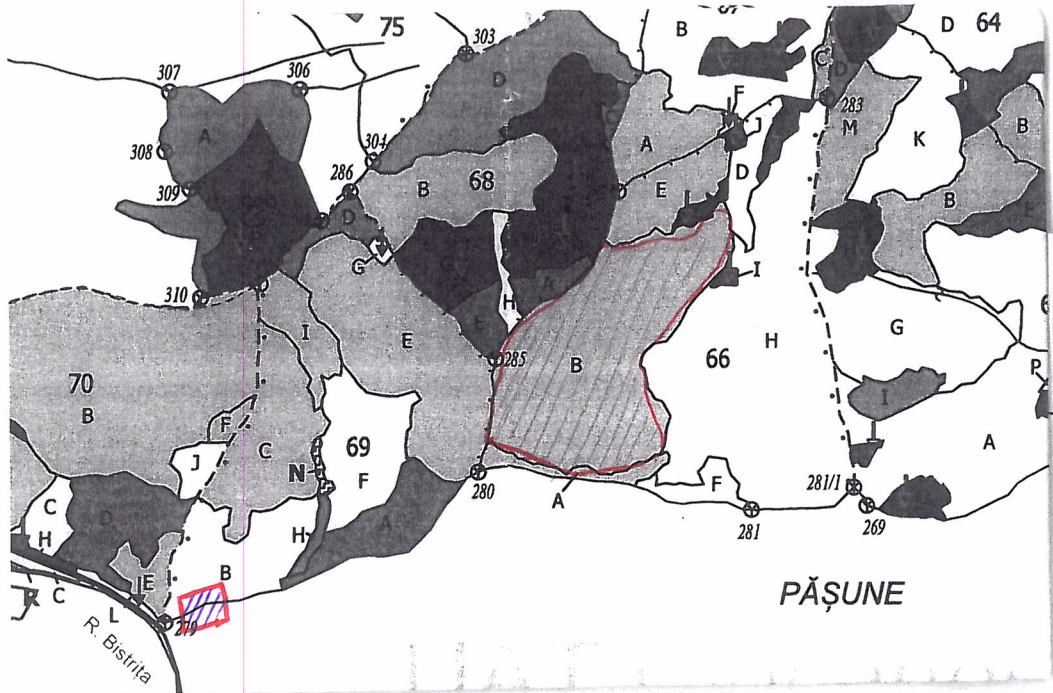

# SCHIȚA PARCHETULUI

PARTIDA 9100

Denumire parchet Andronic

UP 7 C-leup

u.a. 66B

## LEGENDĂ

Limită de parcelă ..... - - - - -

Limită și indicativ de subparcelă \_\_\_\_\_

Bornă parcelară

Drum autoforestier

Suprafața parchetului 

Căi de colectare pt. adunat

Căi de colectare pt. scos-apropiat

Limită de postată

Platformă primară 

Pârâu \_\_\_\_\_

Podet din lemn traversare parau

Coordonate GPS parchet:

47535685  
25215710

Coordonate GPS platforma primara:

47529664  
25202456

INTOCMIT,

Sup. Andronic Adria