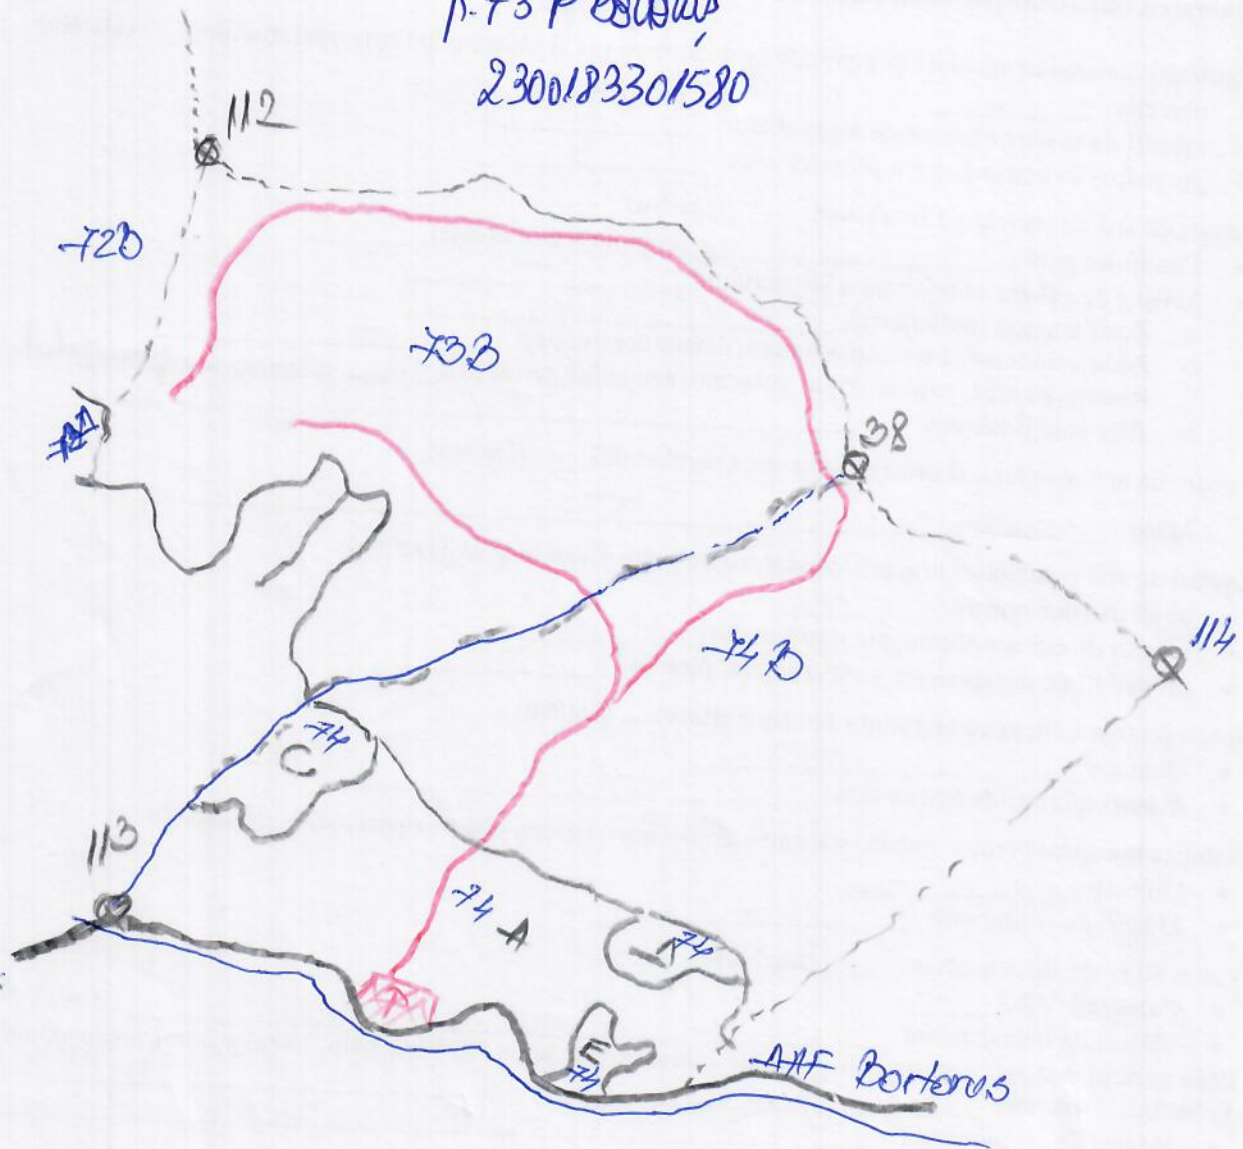

SCHIȚĂ PARCHEȚ
U.P. XIII Via 73 B

n. 73 P. Bostova
2300183301580

Coordonate geografice

Parchet N 45,706450
E 26,368816

Platforme
grimeră H 45,710633
E 26,372827

Legendă

- ⊗ - bornă amenajată
- - - - - limită parcelară
- ~ - limită suprațelură
- PPT - platforme grimeră
- ~ (red) - cfr. existente