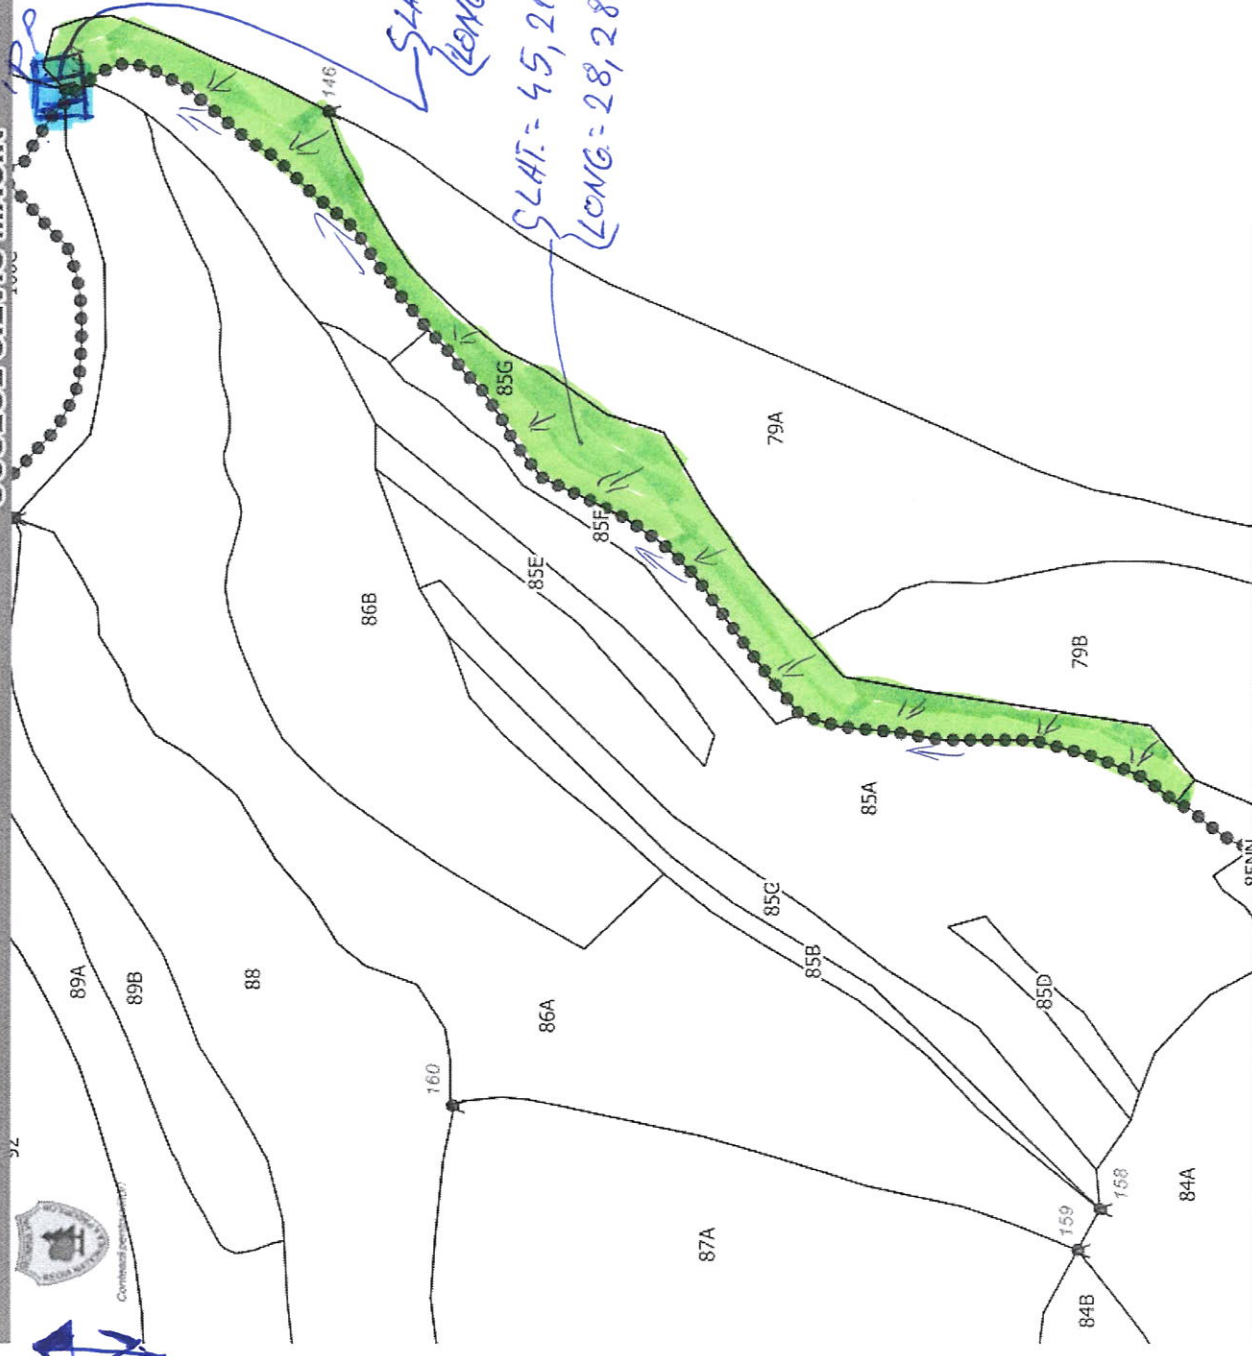

**DIRECȚIA SILVICĂ TULCEA  
OCOLUL SILVIC MĂGIN**

Scrisă parcelului  
4848/2300129401020  
UPI Luncașița ca. 85G

SLAT: 45, 216512°  
LONG: 28, 284024°

SLAT: 45, 213184°  
LONG: 28, 280493°

**Legendă:**

-  - platformă primară.
-  - suprafață parcelă
- $\Rightarrow$  - direcția cablului și traseul
- $\dots$  - drum forestier FE003=D199