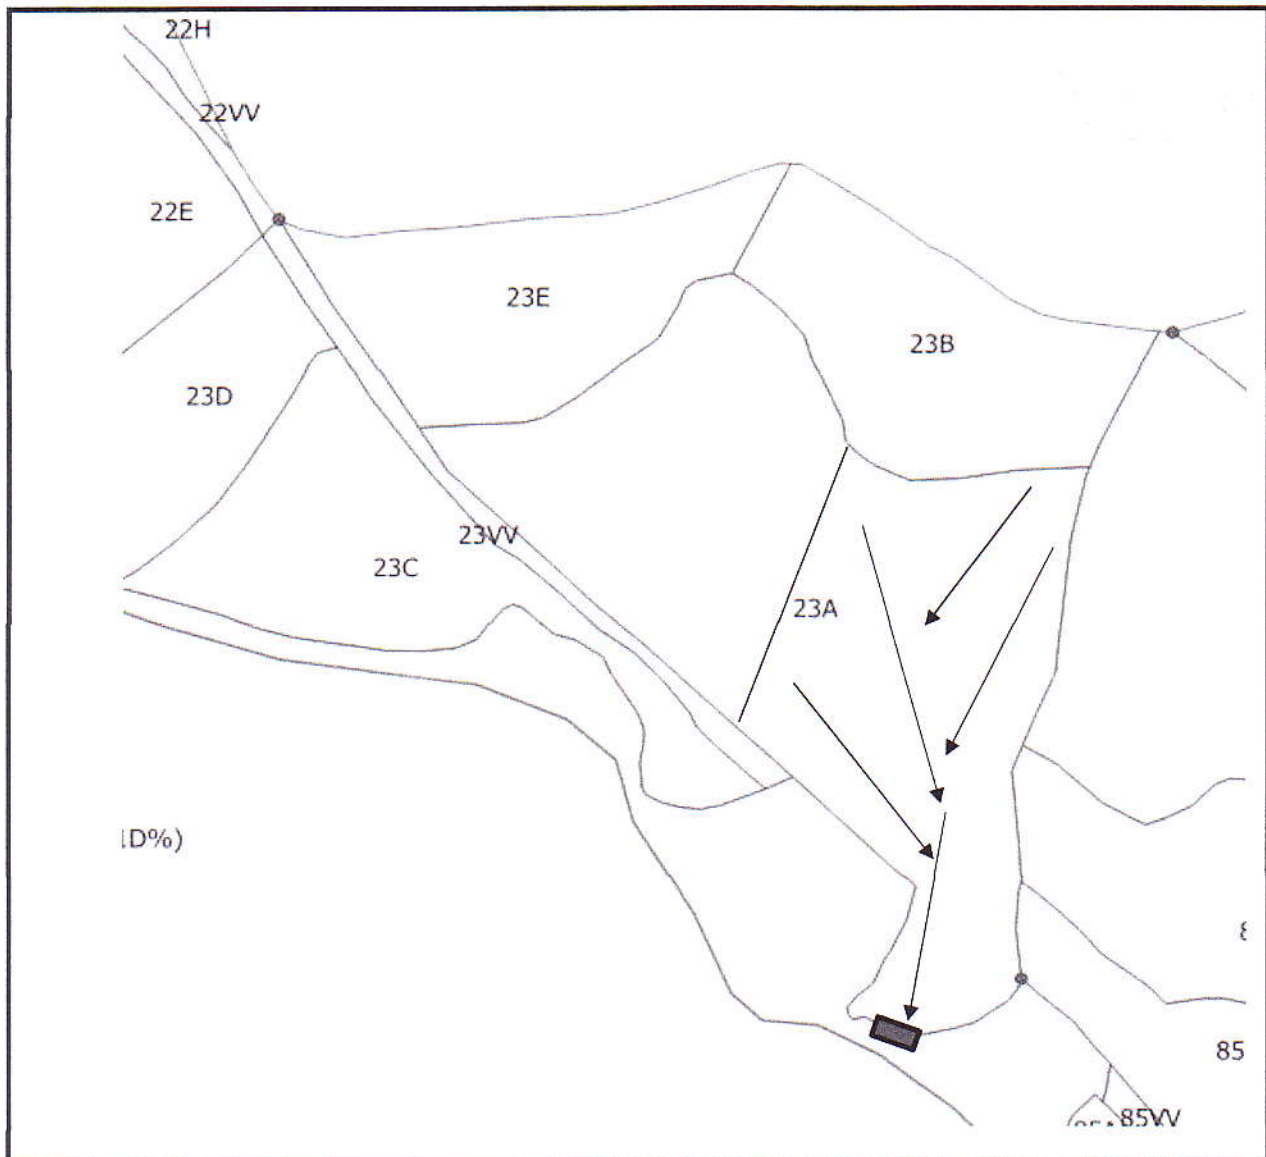

SCHITA PARCHETULUI SI A PLATFORMEI PRIMARE

UB

Il Agnita

ua

23A

Partida

2219

0

LEGENDA:

-  Borna parcelara
-  Limita ua
-  Limita sectiune
-  Limita postata
-  Drum auto
-  Drum pentru tractoare
-  Miscari material lemnos
-  Platforma primara

ORDINEA DE LUCRU IN POSTATE

23A	1
0	2
0	3
0	4
0	5
0	6
0	7
0	8
Coordonate platforma primara	
46.056176	24.612182
Coordonate parchet	
46.057843	24.612407