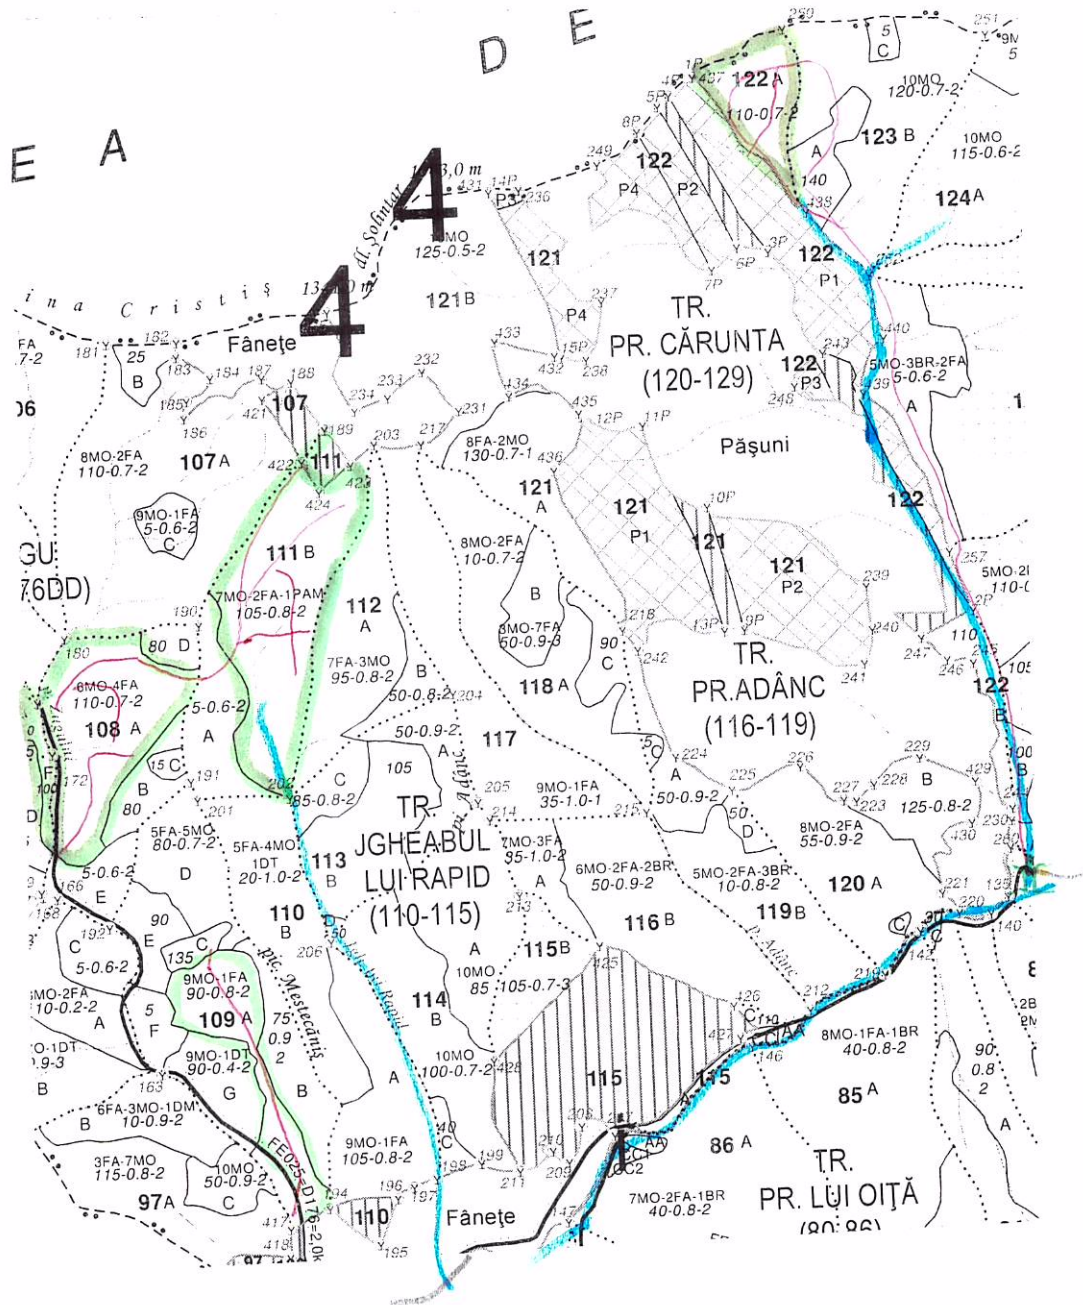

SCHITA PARCHETULUI LA APV. 592

COORDONATE GEOGRAFICE:	Latitudine	Longitudine
Parchet (P.1)	46.415732	26.231652
Platforma primara (P.2)	46.392372	26.241970

Legendă:

- | | | |
|----------------------------|------|--|
| 1. Limită de partidă: | | 9. "Arbori morți" |
| 2. Drum tractor existent: | | 10. Specii rare, amenințate sau periclitare: |
| 3. Platformă primară: | P.P. | 11. Traseu de scos-apropiat cu tractorul: |
| 4. Drum auto forestier: | | 12. Adunat M.L. cu atelaje: |
| 5. Zonă tampon pârau: | | 13. Adunat M.L. prin corhănire: |
| 6. Podeț traversare pârau: | | 14. Drum tractor necesar de executat: |
| 7. Stâncărie: | | |
| 8. Izvor: | | |

L= ml.

Întocmit: Polistean Ioan