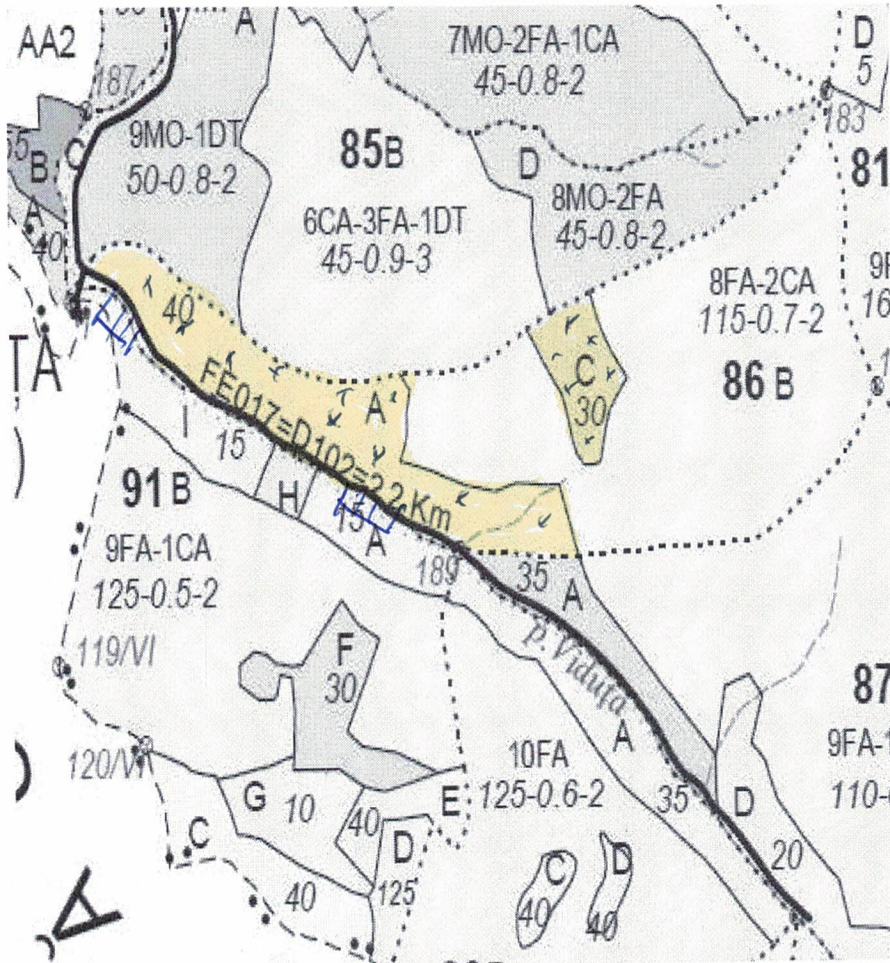

SCHIȚA PARCHETULUI

Parau Viduta SR

1. Denumirea parchetului.....
2. Numar Ocol..... 353..... Numar SUMAL.....
3. Localizare silvica: UP..... SR IV..... UA..... 86A,C
4. Natura Produselor:.....
5. Coordonate GPS: Parchet..... 46.895306, 22.371449
- Platforma primara..... 46.897197, 22.366816

Legenda:

- suprafata parchet
- platforma primara
- \* -"lemn mort"