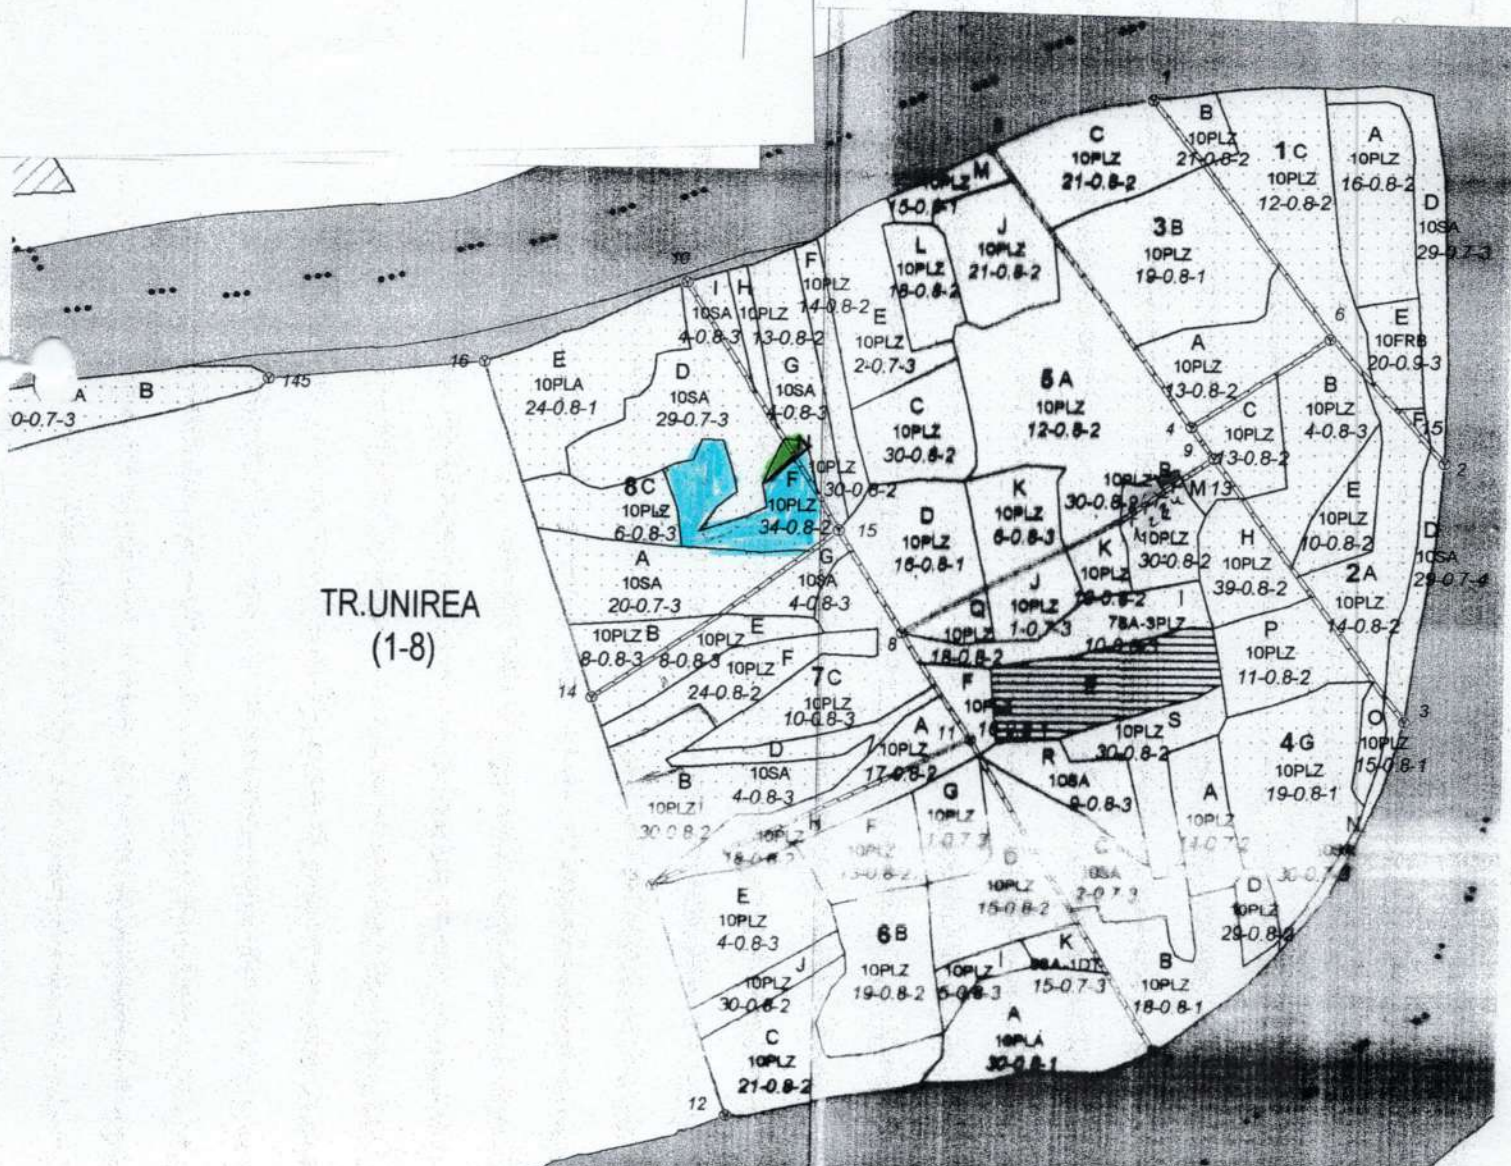

P423 R CO. Unirea

Coordonate Punct

N 44.25064°

E. 027.60925°

Coordonate Platforma Disursu

N 44.25079°

E 027.60935°

Uo. 8F, 5M

TR. UNIREA
(1-8)