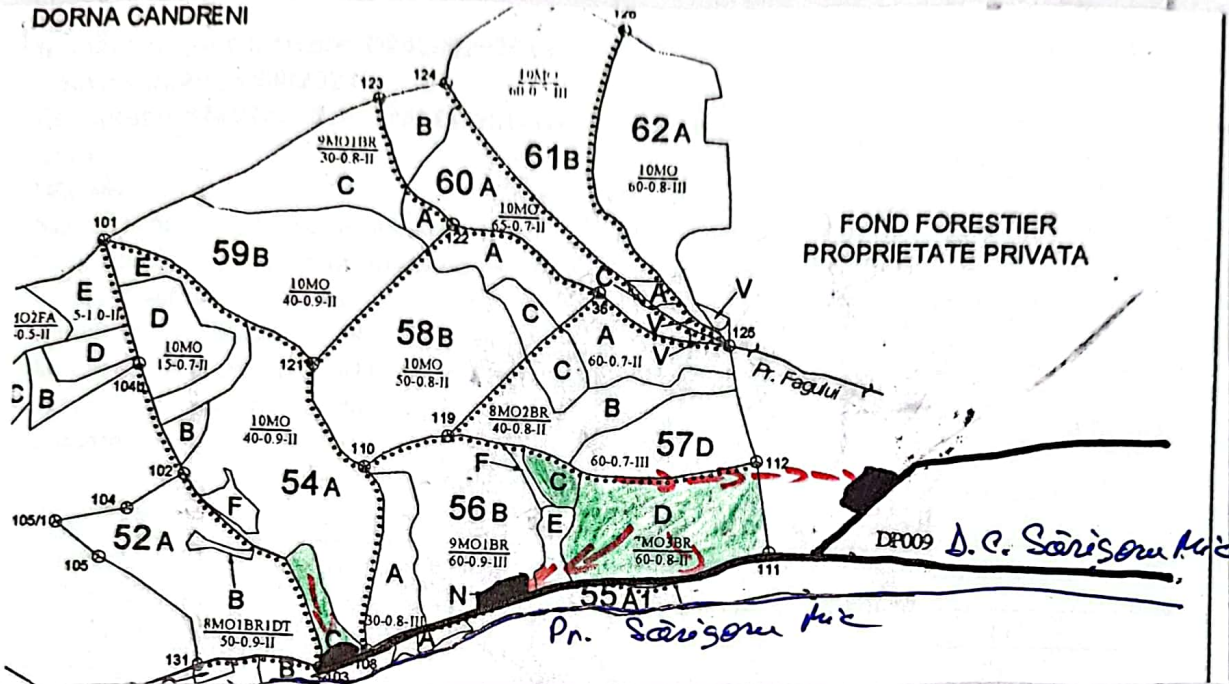

SCHEȚA PARCHETELUI

PARTIDA No 355/2400029704450

Denumire parcelă Primăria Sora Dornii

U.P. I Sora Dornii

U.n. 55C; 56C, D

DORNA CANDRENI

LEGENDA

Limită de parcelă

Limită și indiciu de subparcelă

Bornă parcelară

Drum autoforestier DAF. Sărășoru Mic

Suprafața parchetului

Căi de colectare pt. adunat

Căi de colectare pt. scos-apropiat

Limită de poștașă

Platformă primară

Pârâu

Podet din lemn traversare parau

Coordonate GPS parchet:

57.28829528
25.31163868
57.28635395
25.29961266

Coordonate GPS platforma primara:

57.28655530
25.30698505

ÎNTOCMIT,

Nume prenume, data
Pod. Acăținești Obidi