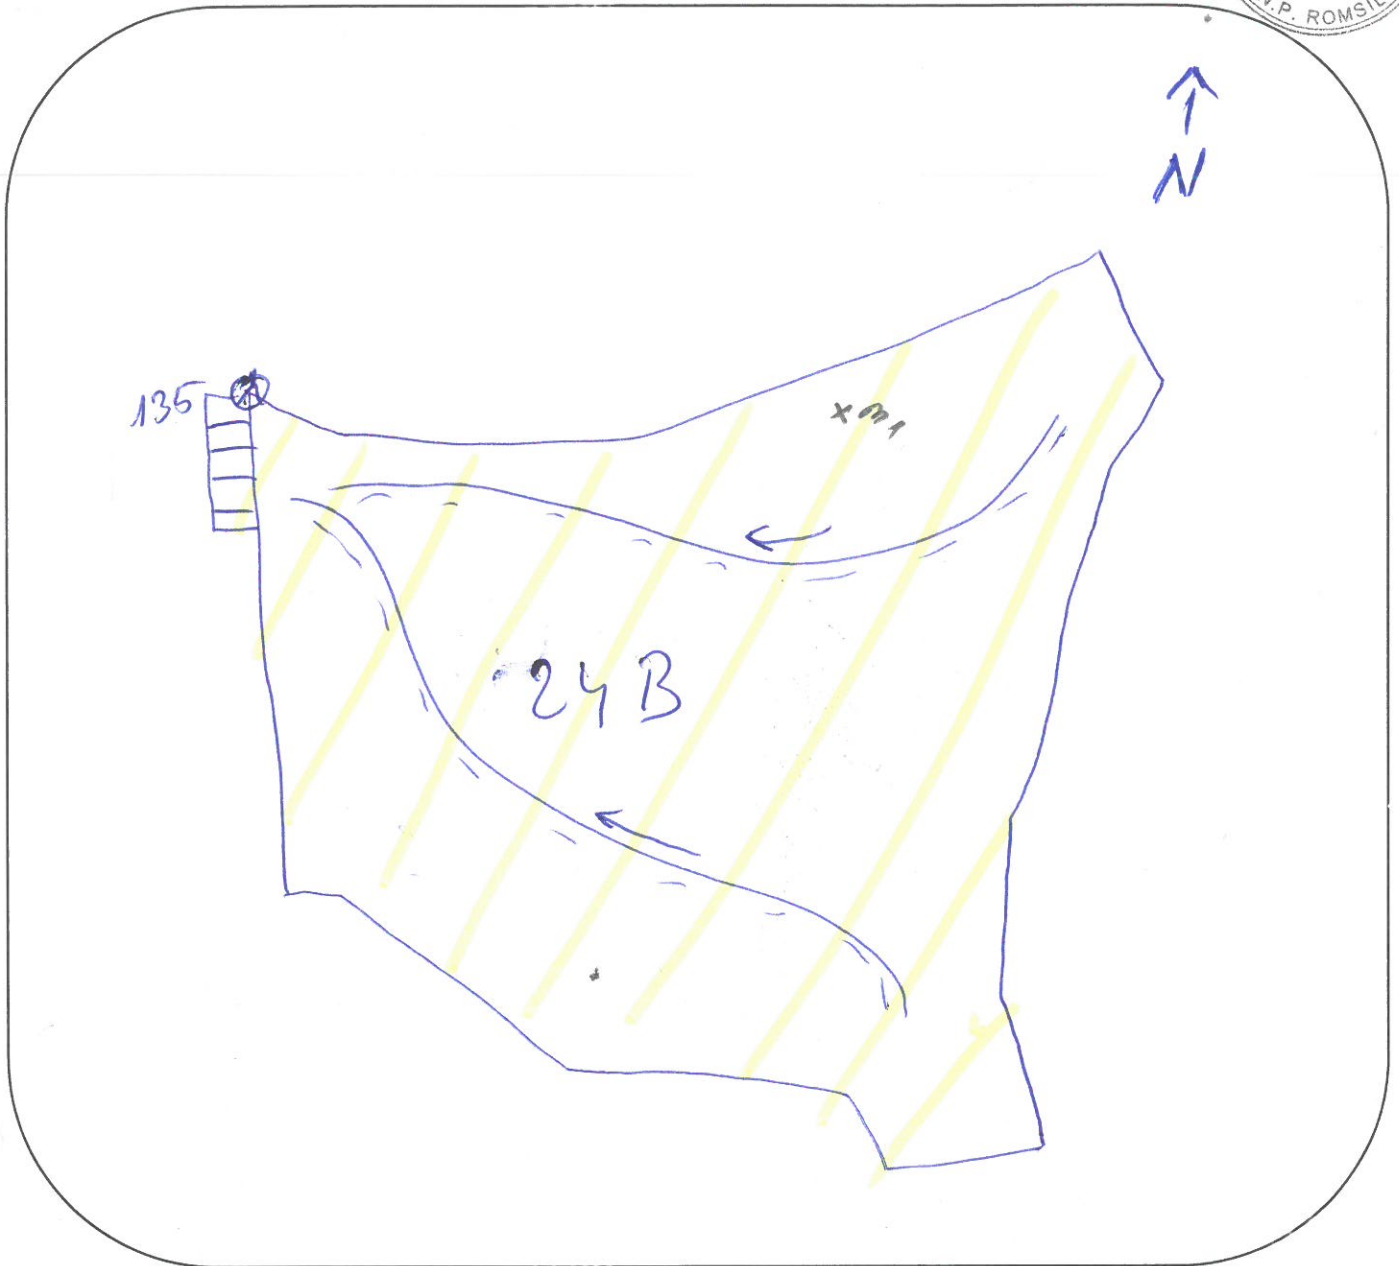

OCOLUL SILVIC DRAGAȘANI

U.P. III DOBROUȘA

u.a. 24B

SCHITA PARCHETULUI
Nr. 161 / SUMAL 2400154604100

LEGENDA:

-Suprafata parchet; -D.A.F.; -Drum tractor; -Platforma primara;

→ Directii de scos - apropiat.
x m1 - arbore pentru lemn mort

Coordonate geografice

	u.a.	Latitudine	Longitudine
PARCHET	<u>24 B</u>	<u>44.644784</u>	<u>24.171106</u>
PLATFORMA	<u>105 L</u>	<u>44.645812</u>	<u>24.168435</u>

Scos - apropiat 270 m

Transport pe D.A.F. _____ km

Panta 0°

- Parchetul se situeaza/nu se situeaza in cadrul unei arii natural protejate SI NATURA 200 DRAGONIA DRAGAȘANI
- Căile de colectare ~~trec~~ / nu trec prin proprietati particulare.

Intocmit,