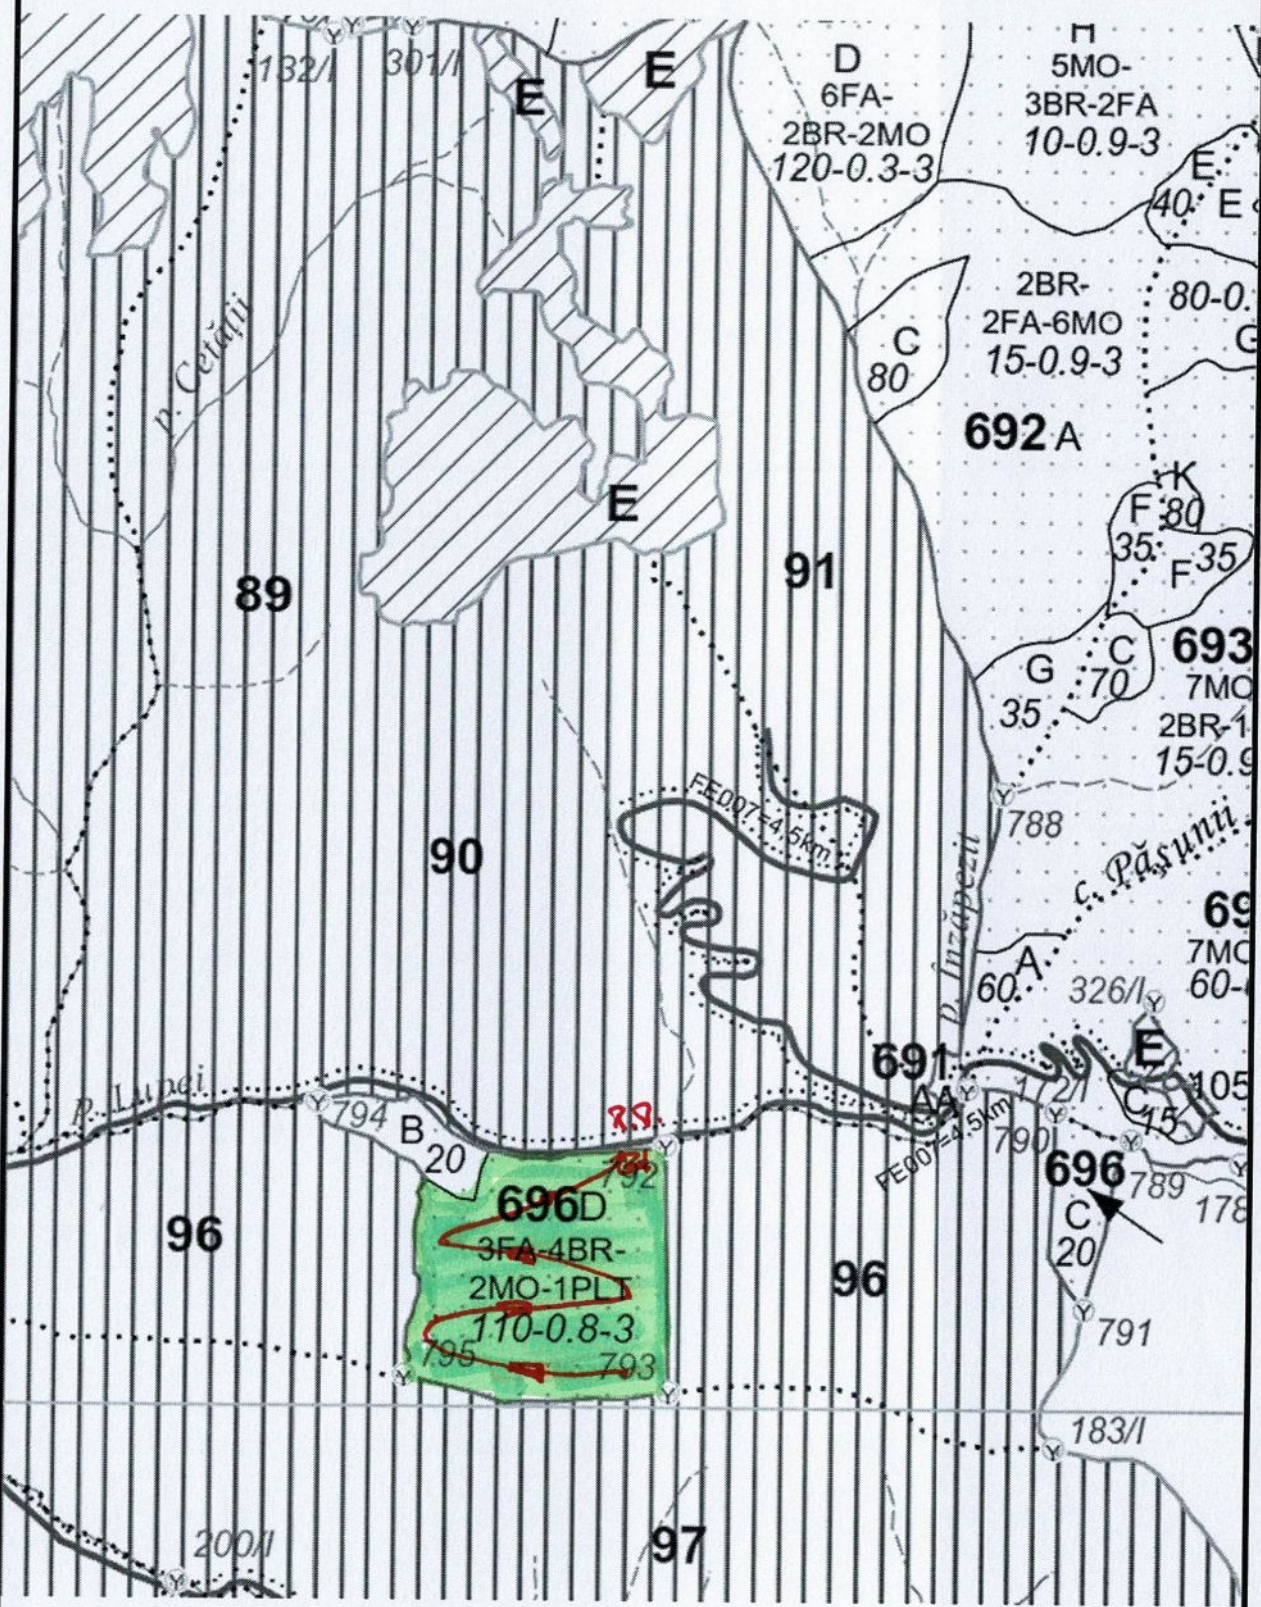

DIRECTIA SILVICA COVASNA

OCOLUL SILVIC BRETCU

Schita partidei: **474 Lupei**

Anul de productie: **2024**

Amplasament

Unitate de productie: **I Oituz**

u.a. **696D**

		Coordonate	
suprafata parchet		parchet:	45.939513 ° N 26.327524 ° E
platforma primara		platforma primara:	45.940578 ° N 26.329193 ° E