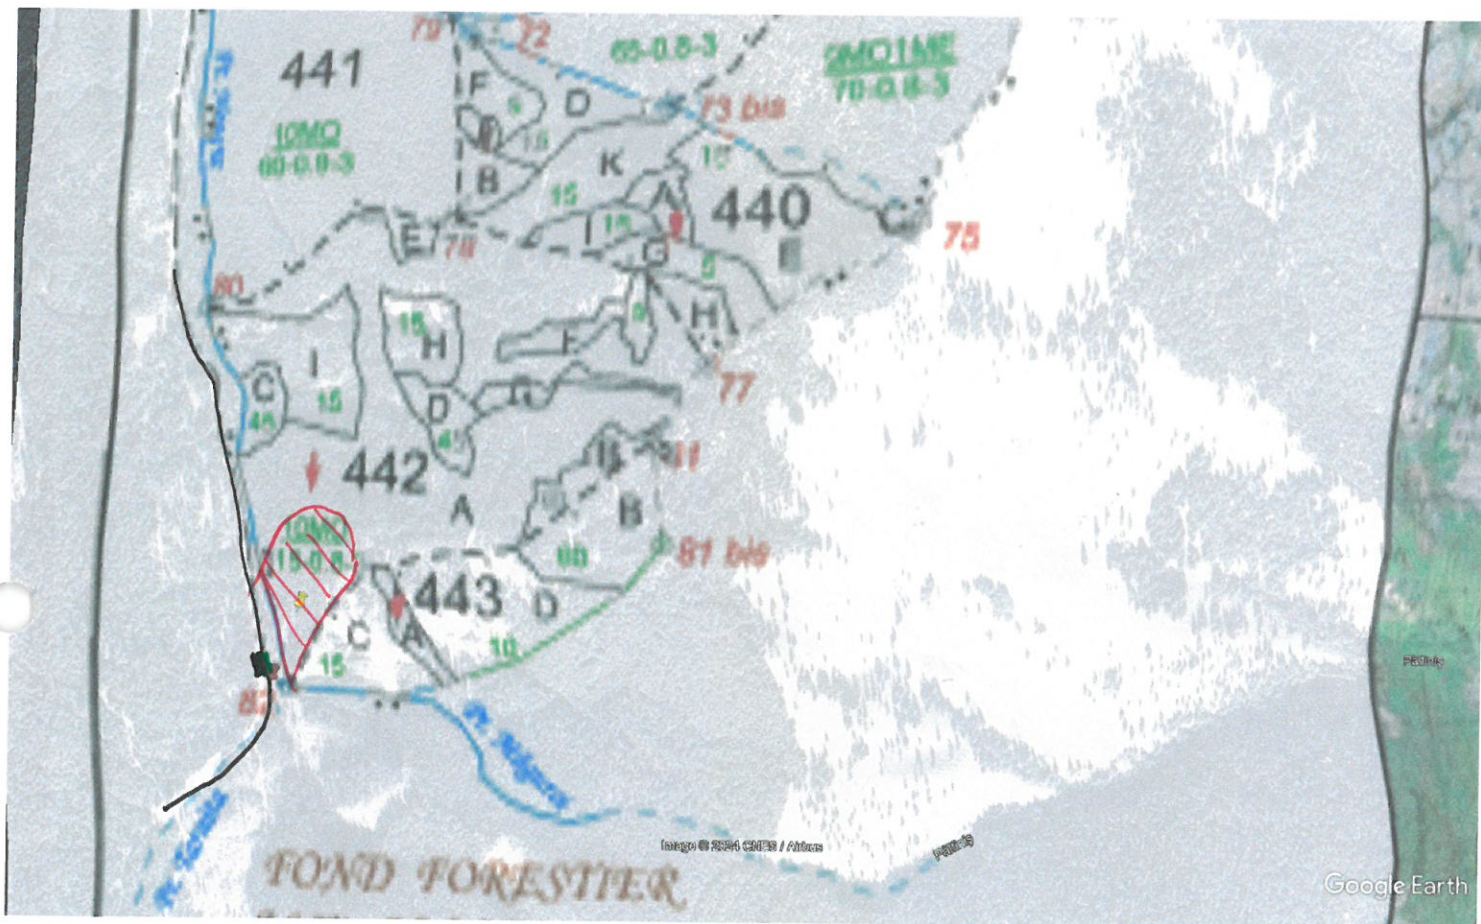

## LEGENDĂ

Limită de parcelă

.....

u.a.

Coordonate GPS parchet :

Limită și indicativ de subparcelă

7B 7C

Bornă parcelară

135 

442A% 47.105647°

25.396245°

 um auto forestier

Suprafața parchetului

Căi de colectare pt. adunat

Căi de colectare pt. scos-apropiat (D.T.)

Limită de poștaș

Platformă primară

Pârâu

Podet din lemn traversare pârâu

O.S. Broșteni deține  DA  NU teren aferent platformei primare

Data,

19.03.2024

Coordonate GPS platformă primară

447A 47.104633°

25.395640°

ÎNTOCMIT,

thn. Cicu Dănuț 