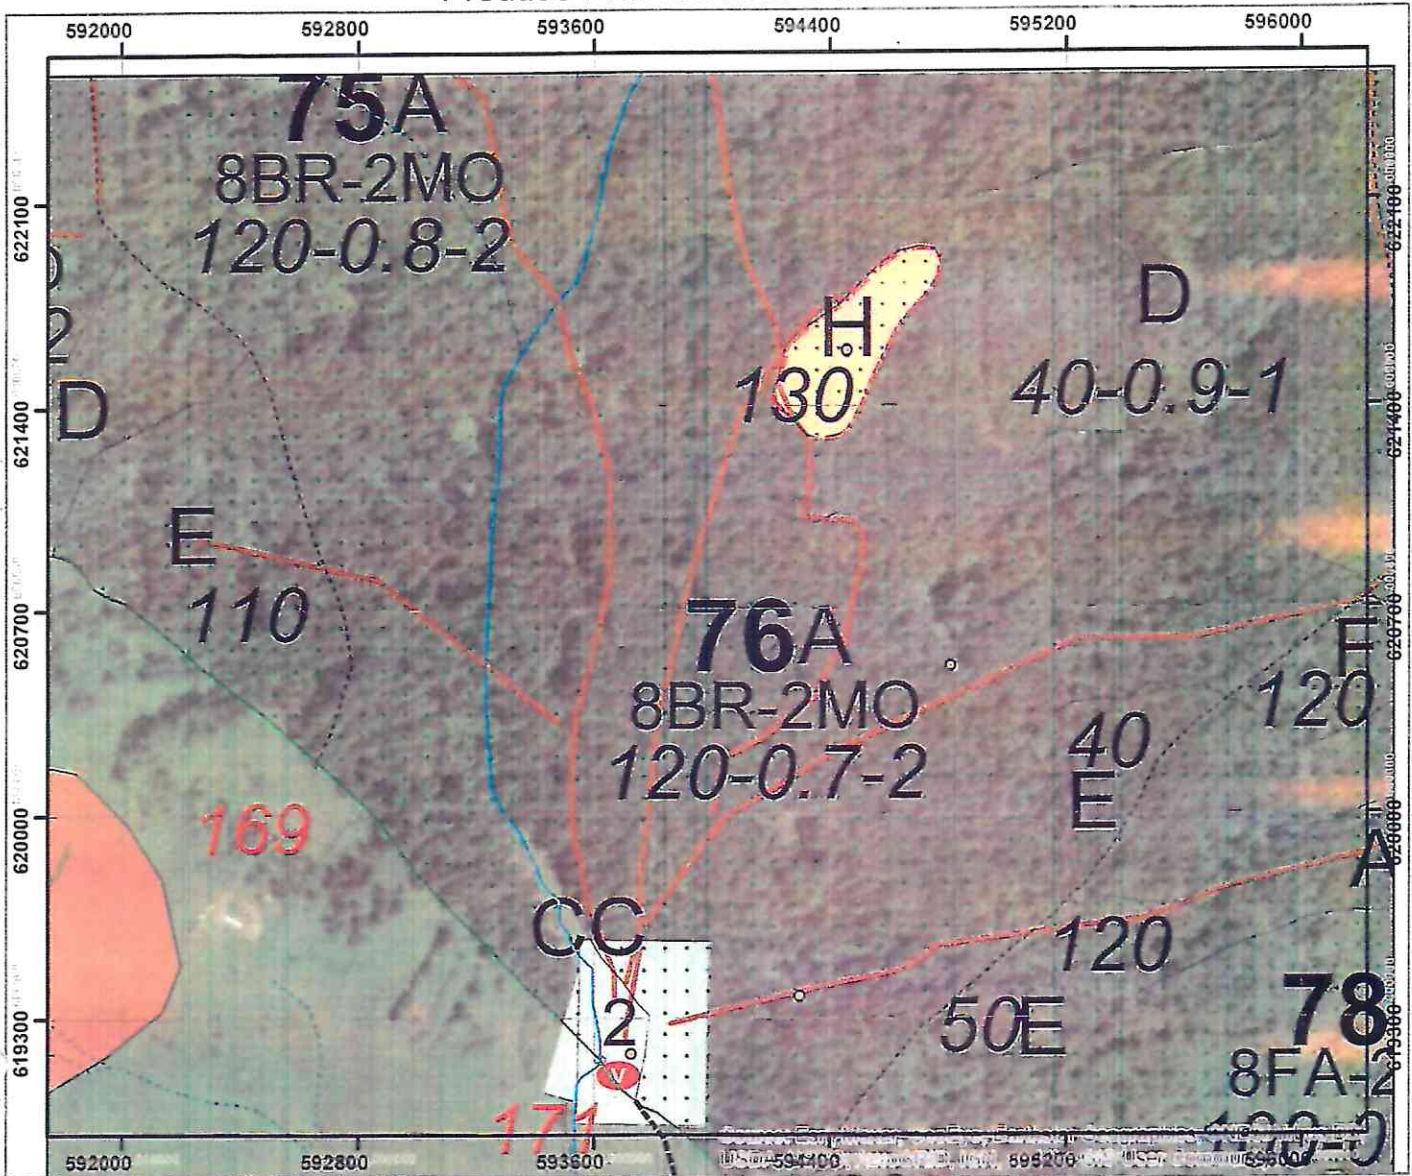

DIRECTIA SILVICA NEAMT
 OCOLUL SILVIC VARATEC
 SCHITA PARCHETULUI SI A PLATFORMEI PRIMARE
 UP I Cracaul Negru u.a.76H;
 Partida : 762 Sumal 2100022500530
 Produse PRINCIPALE CODRU

1:5,000

Legenda

- Curs apa permanent - - - - Curs apa temporar
- ==== Drum public
- ==== Drum comunal
- ==== Drum judetean
- ==== Drum de pamant
- Drum necesar de construit
- ==== Drum Auto Forestier
- ▣▣▣▣ drumuri_up_ii
- directiile
- Limita subparcelara
- - - - Limita U.P.
- Limita proprietati particulare
- - - - Limita Ocol Silvic
- Limita parcelara
- locuinta
- Localitati
- Grupa functionala 1
- ⊙ baze
- Drum tractor existent
- Drum tractor de construit
- ⓧ vagon dormitor
- Platforme primare
- ▶ directia de colectare

Coordonate Parchet & Platforma Primara

COORDONATE	x	y
Coord Parchet	47.110021	26.260971
Coord Platforma Prim.	47.106121	26.259100

Delegat marcare

Padurar