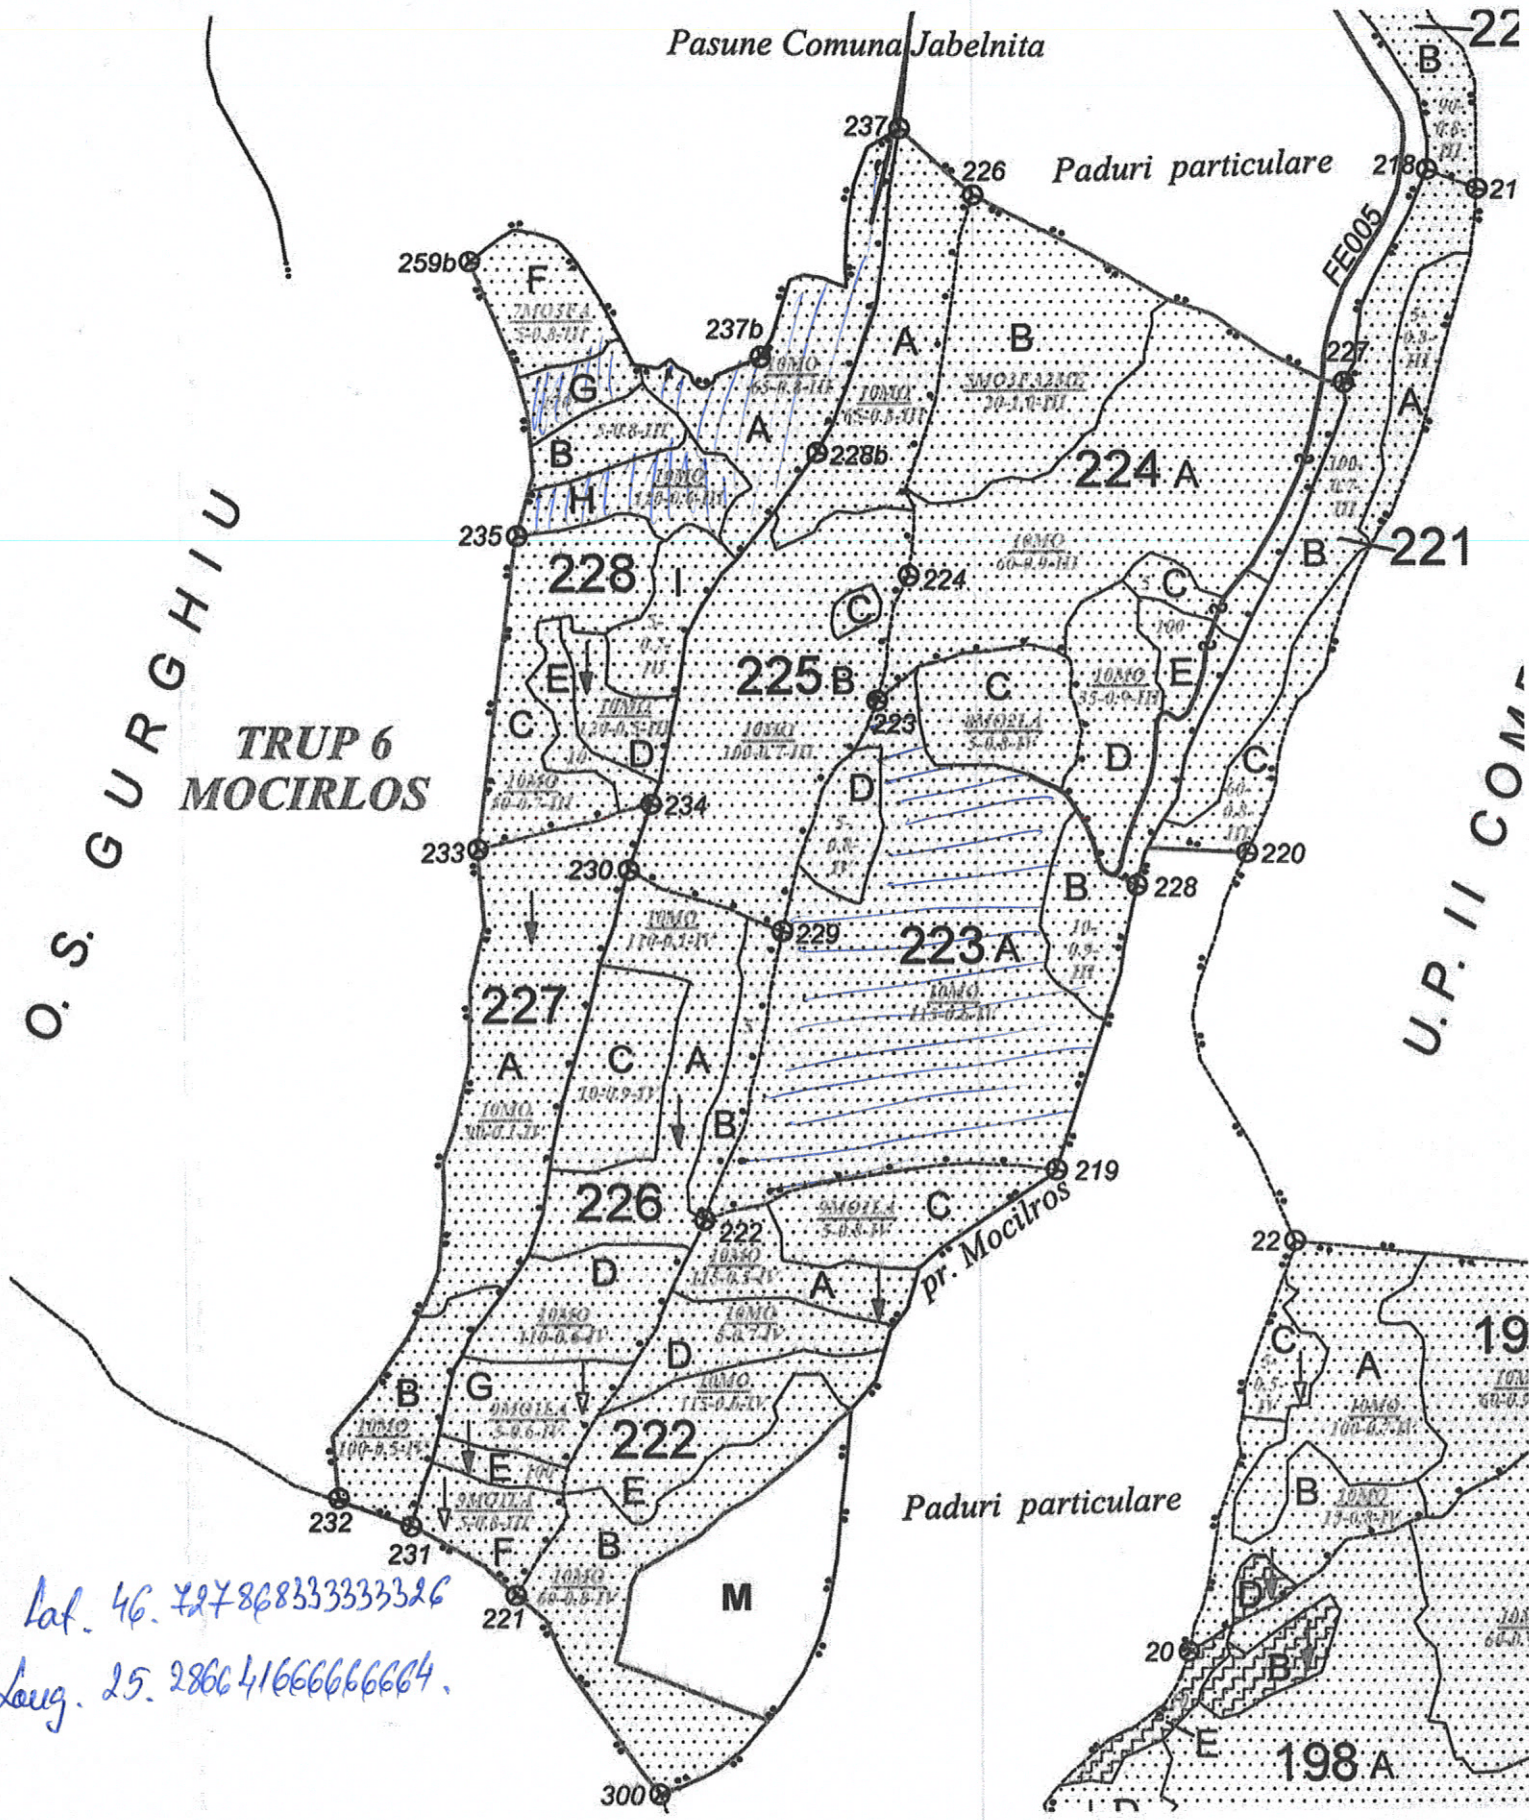

r 4020  
U.P. I . U.A. 223A, 228A, 228B, 228H.

Camp. Joteni

Lat. 46. 427868333333326  
Long. 25. 286641666666664.