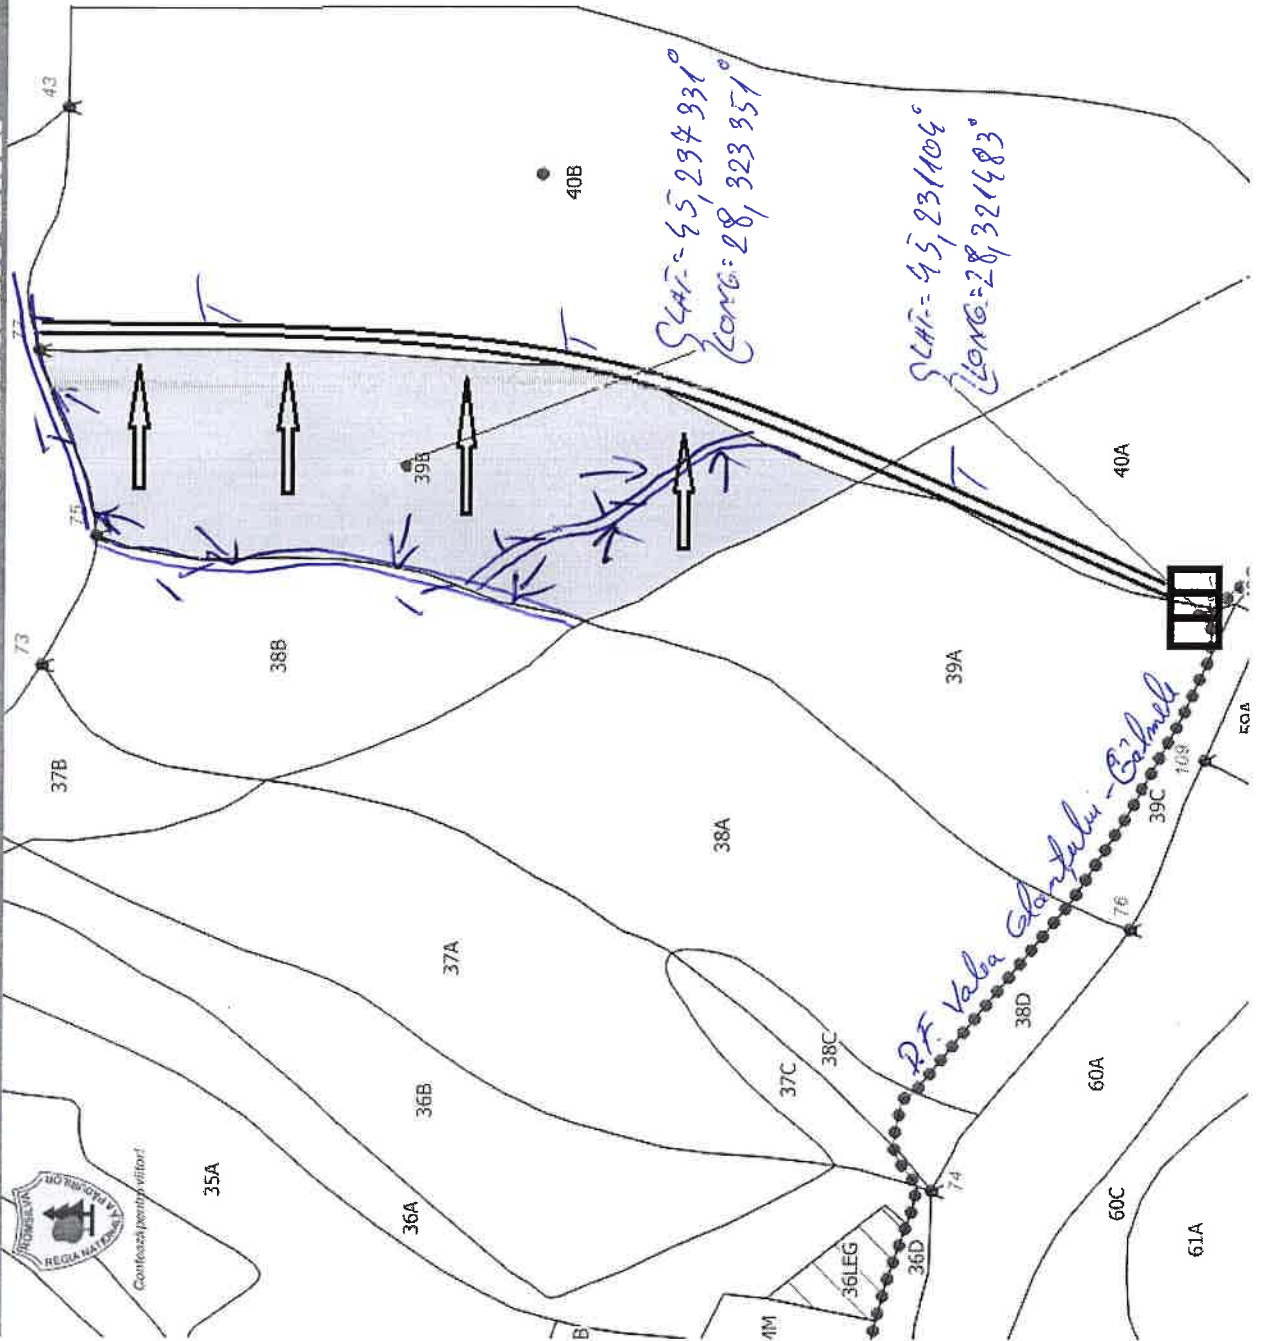

**DIRECȚIA SILVICĂ TULCEA
OCOLUL SILVIC MĂCIN**

Schita parchetului
4966 / 2400129700650
U.P. I Lunca vita U.a. 39B

Legenda:

— platformă primară

— drum de tractor

— direcția cablului

— distanța la o cale
permanenta de acces = 500 m.