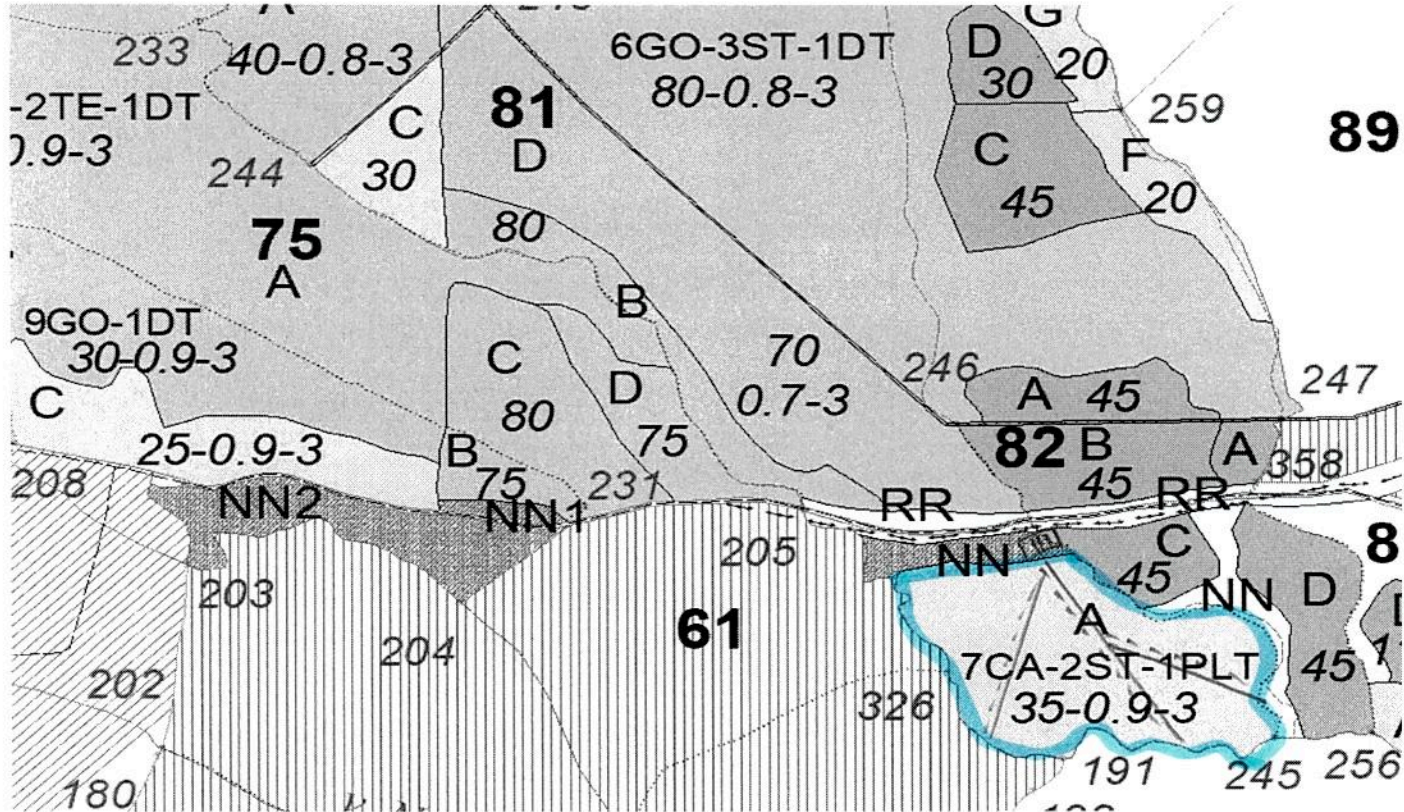

SCHITA PARCHETULUI SI A PLATFORMEI PRIMARE

A.P.V.	240 003 530 0320	
U.P.	IV Teis	
u.a.	81A	
COORDONATE		
Parchet	44.952597	25.381636
Platforma Primara	44.953402	25.381509

- Parau (albastru)
- - - Coama
- o Borna parcelara
- Limita parcelara
- Limita u.a. (negru)
- o.o.o.o.o.o.o.o Limita de parchet
- Limita de sectiune (S)
- - - - - Limita de postata (P)

- Drum auto
- Drum pentru tractoare
- Funicular
- Platforma primara
- Cabana
- Remiza

ORDINEA DE LUCRU IN POSTATE	
DOBORAT	COLECTAT
P ₁	-
-	P ₁

INTOCMIT
 Data... 18.12.2023
 Nume, prenume
 Hoianu Gabriel
 Semnatura.