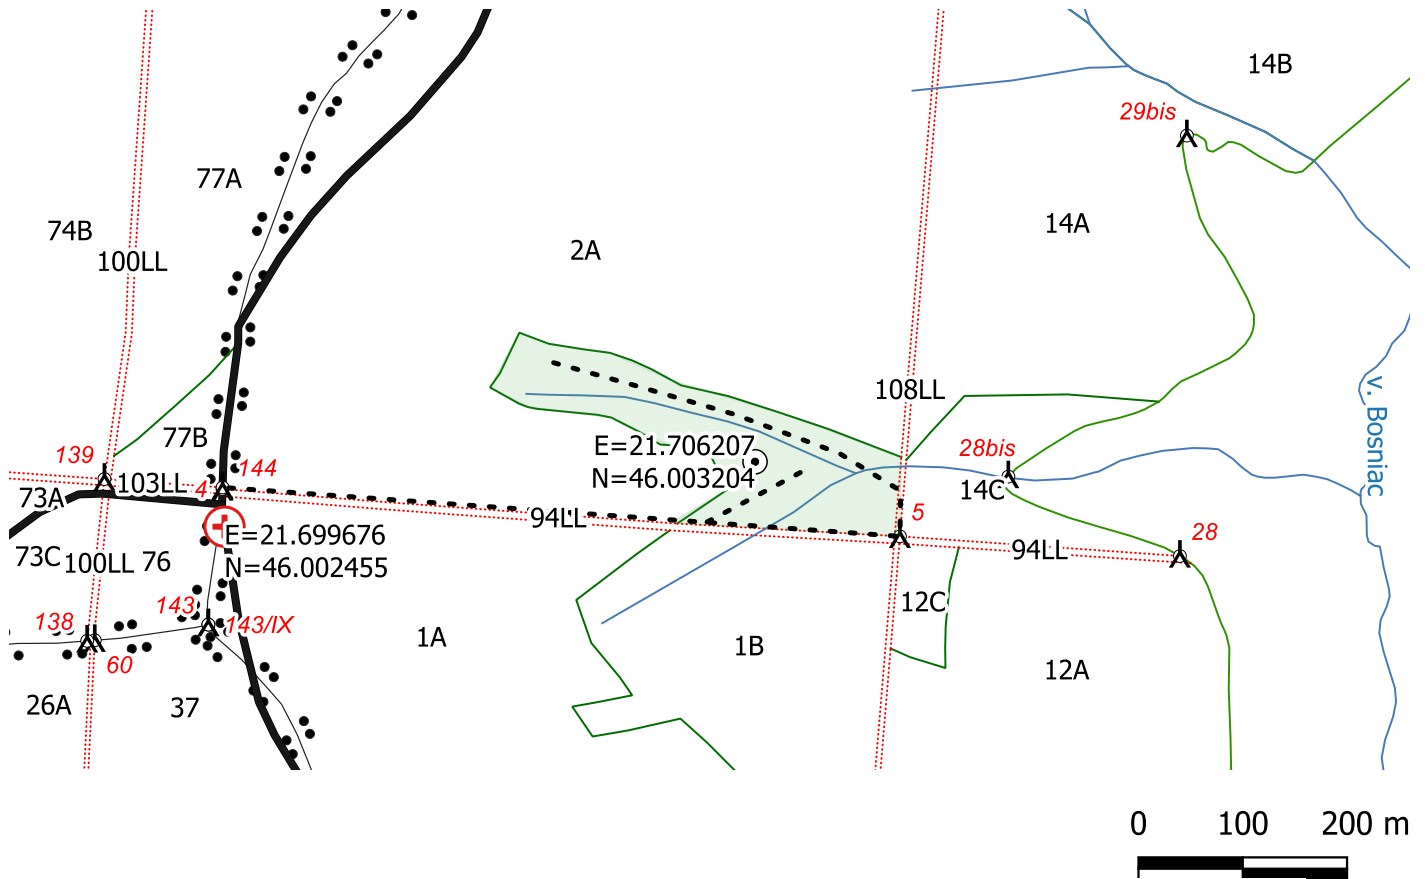

DIRECȚIA SILVICĂ ARAD
OCOLUL SILVIC LIPOVA
SCHIȚA PARCHETULUI
Partida nr. 1343 / 2400238300450
U.P. II, u.a. 2B

Contează pentru viitor!

Legenda

- ⊙ centru parchet
- ⊕ platforma primara
- - - drum tractor existent [2]
- ▭ delimitare_parchet
- ▲ borne
- ape
- Drum forestier existent
- Limita subparcela
- ⋯ Limita parcela
- Limita fond forestier stat
- ⋯ Limita unitate de productie parc_poly

Coordonate	Latitudine	Longitudine
centru parchet	46.003204	21.706207
platforma primara	46.002455	21.699676

Resp. fond forestier,
ing. Mitrus Mihai