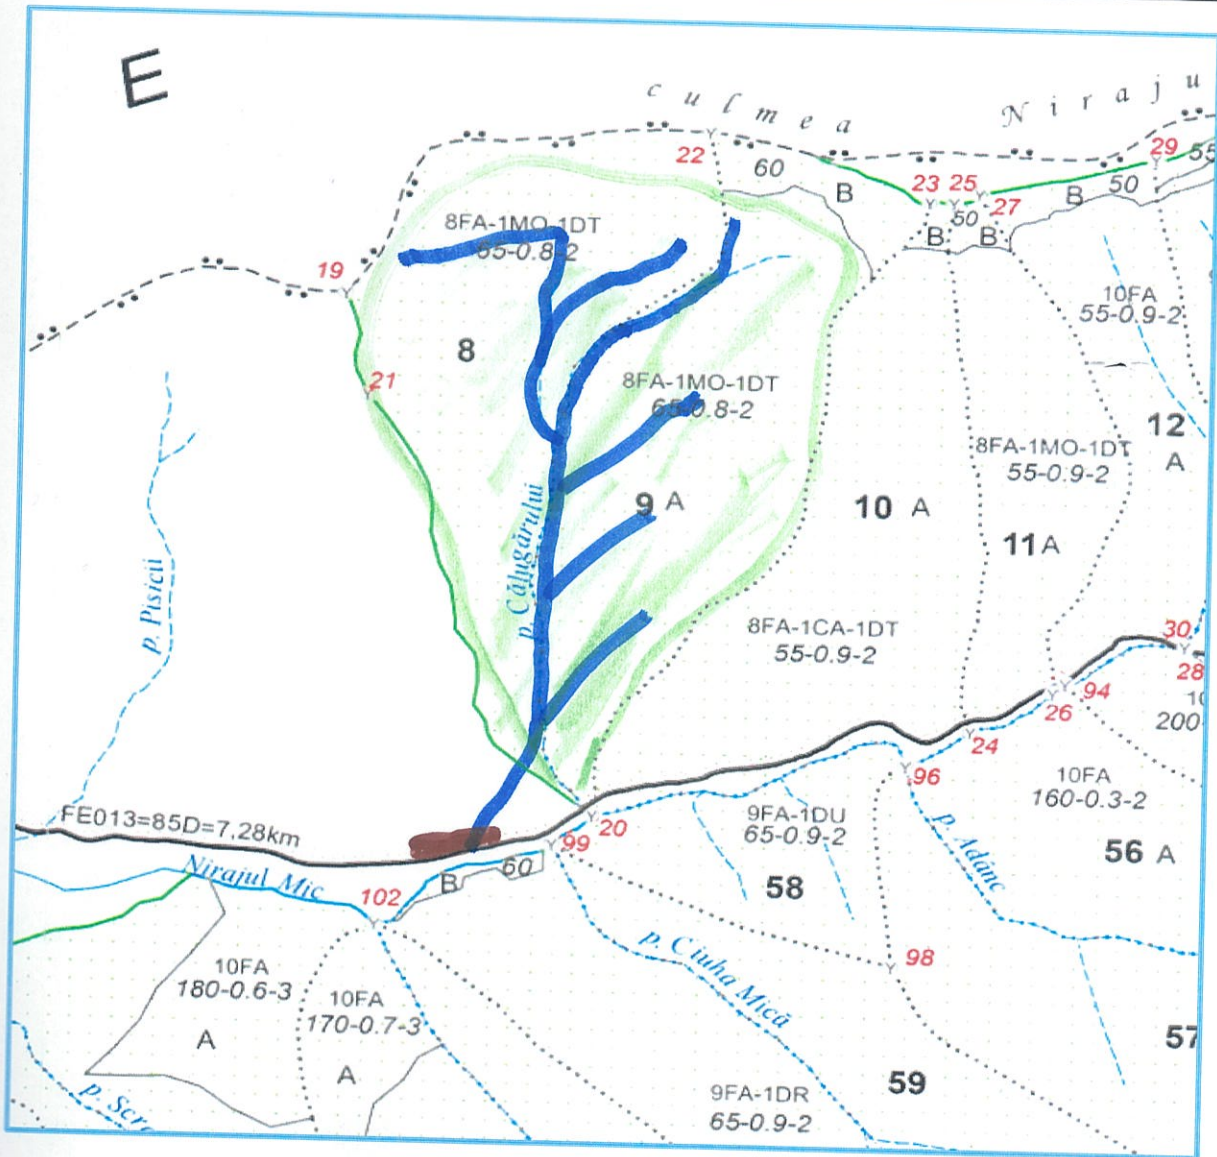

# Schita partizii

Număr A.P.V. FOND	Număr A.P.V. SUMAL	U.P.	u.a.	Coordonate geografice punct parchet		Coordonate geografice punct platformă primară	
				Latitudine	Longitudine	Latitudine	Longitudine
193	240058900720	2	8, 9A	46.683667	25.075188	46.675853	25.075935

- Suprafata parchetului
- Cai de acces existente
- Platforma primara
- 1200 m. - Distanța de scos apropiat

Întocmit:  
 set distr. Ștefan Ionescu  
